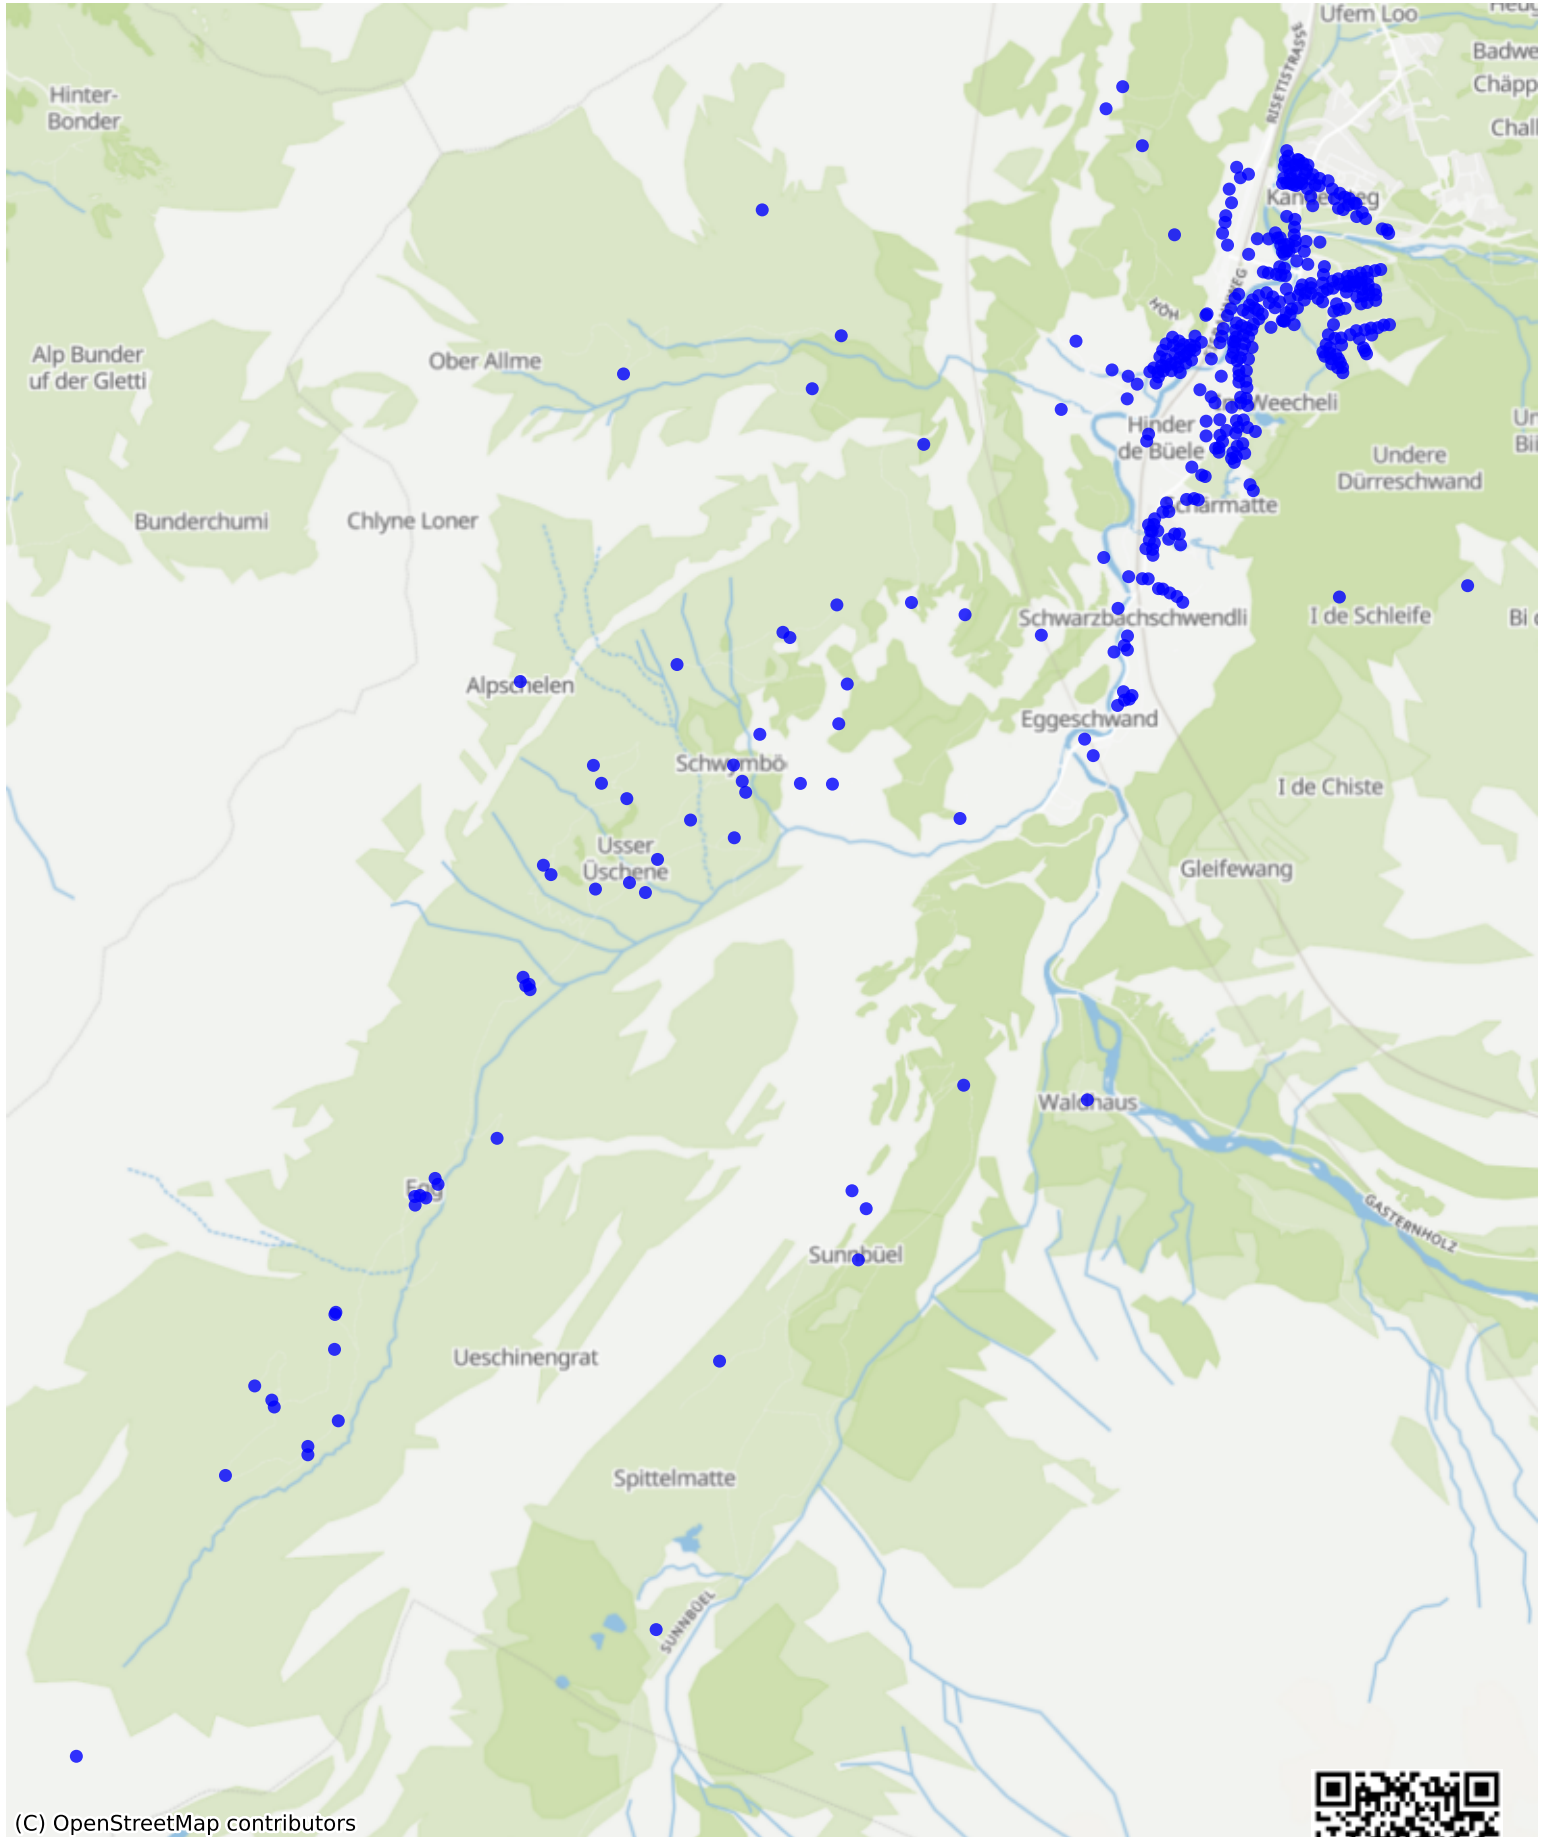

# Kandersteg\_02: 1000 Haushalte

(C) OpenStreetMap contributors

Feedback zur Route abgeben