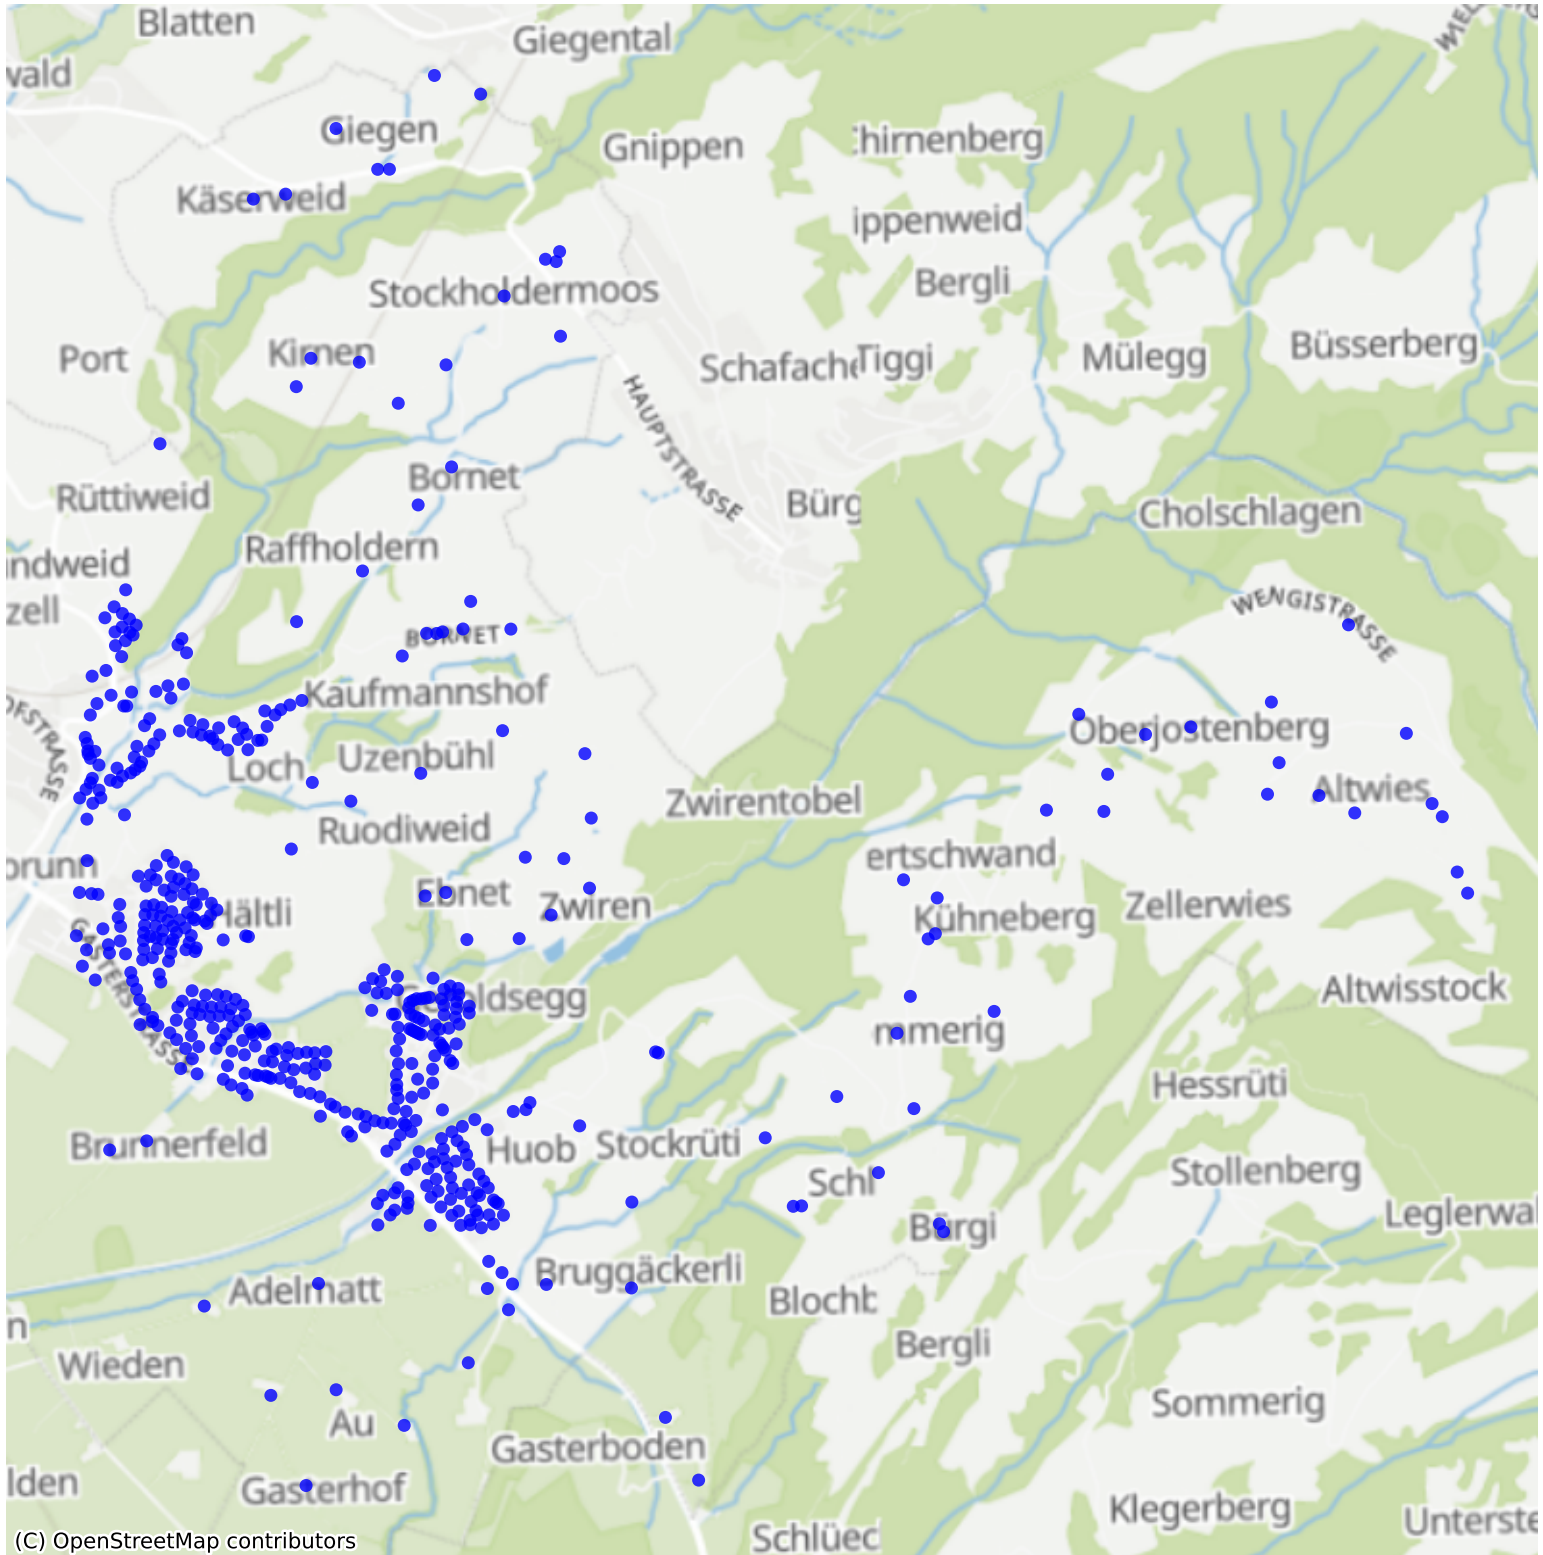

Kaltbrunn_03: 1002 Haushalte

(C) OpenStreetMap contributors

Feedback zur Route abgeben