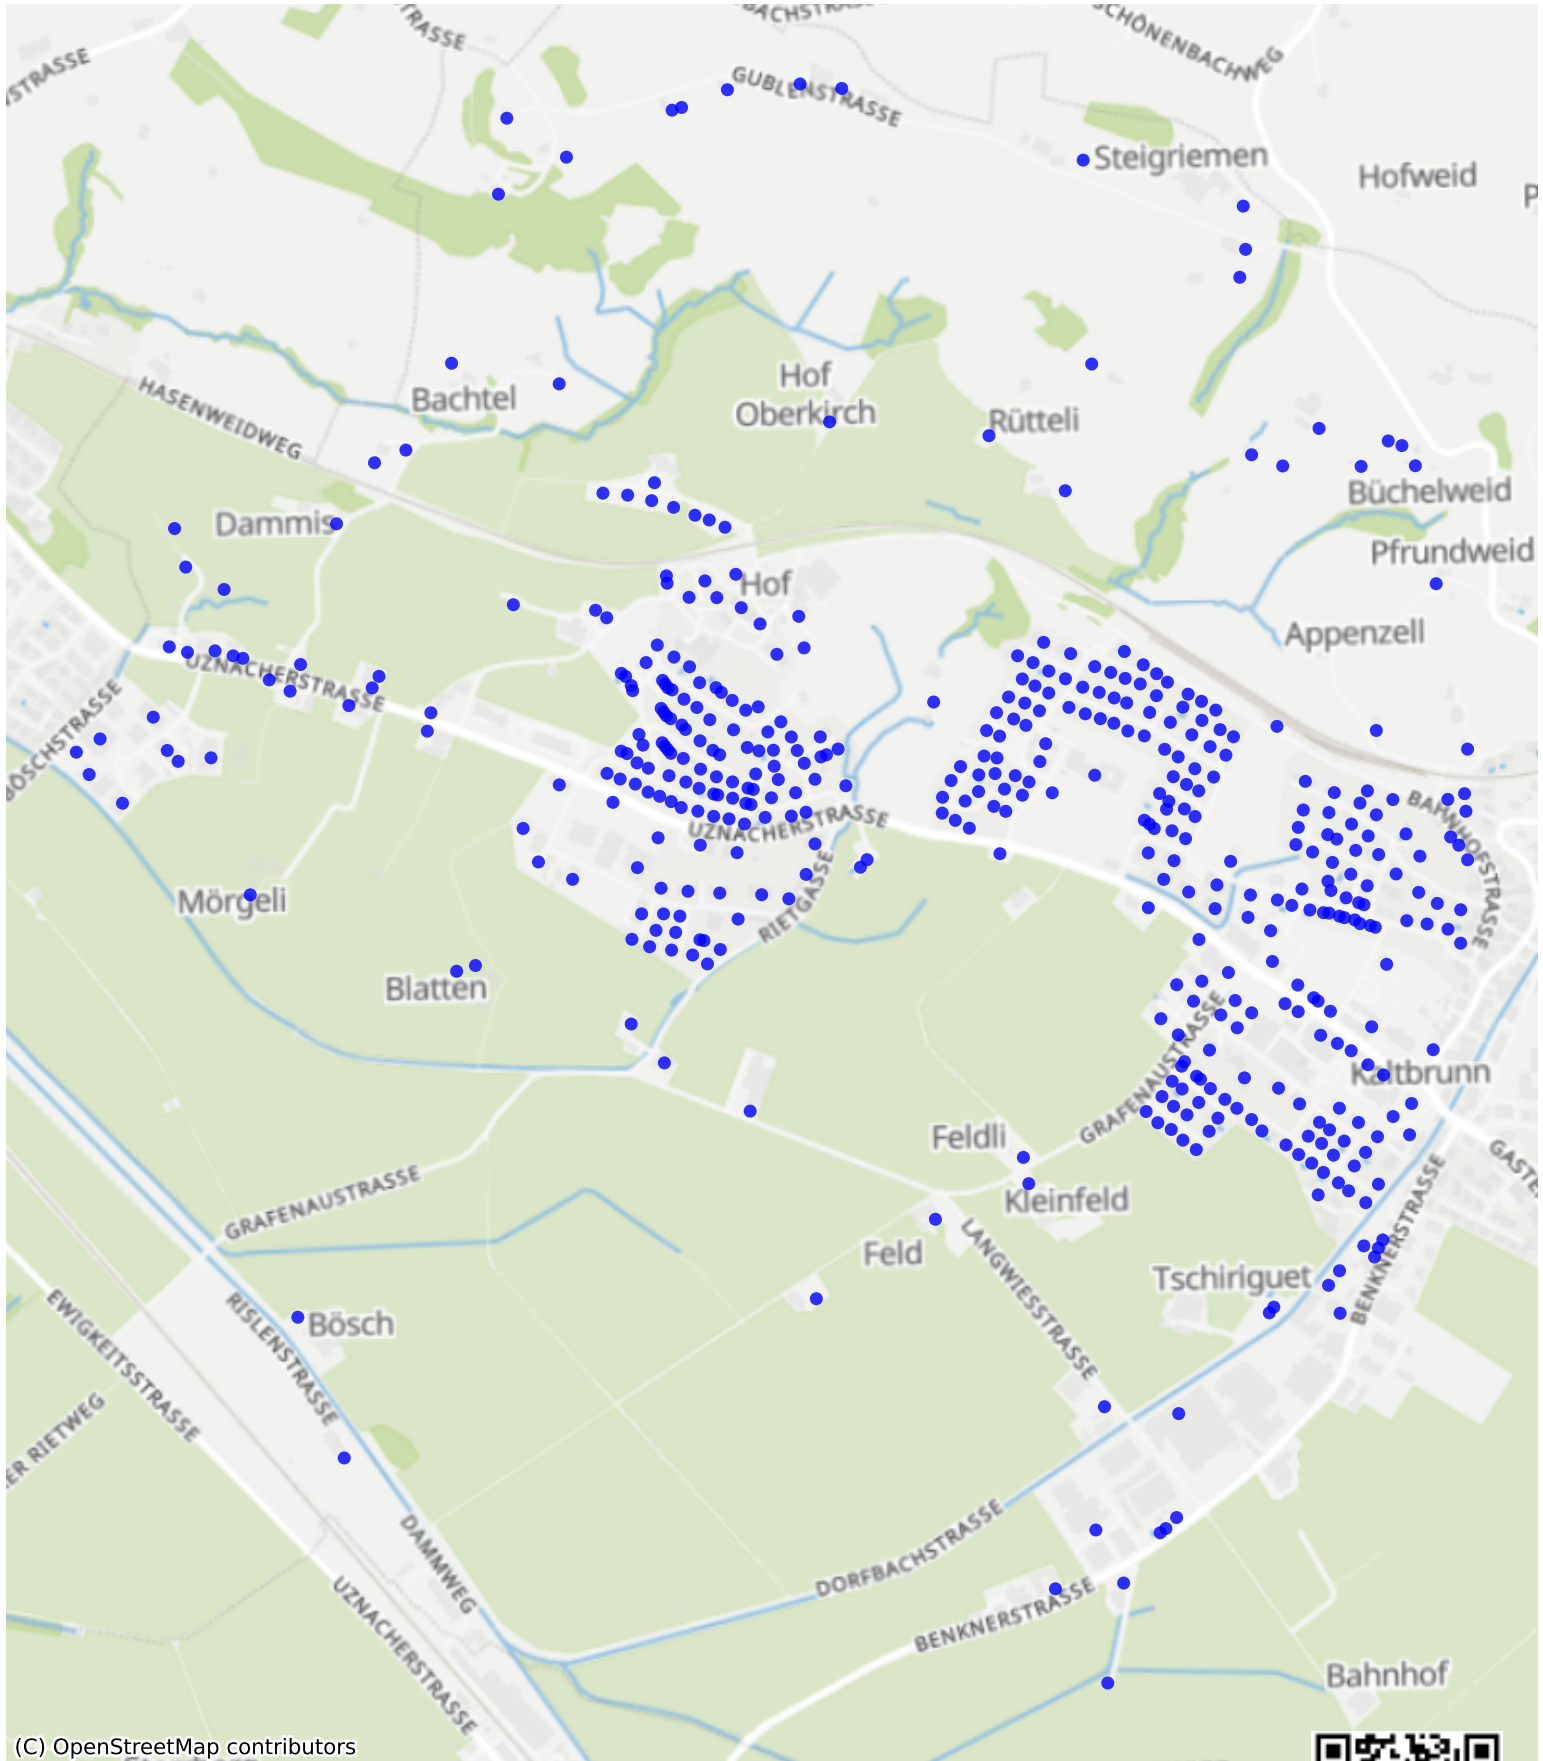

Kaltbrunn_01: 1000 Haushalte

(C) OpenStreetMap contributors

Feedback zur Route abgeben