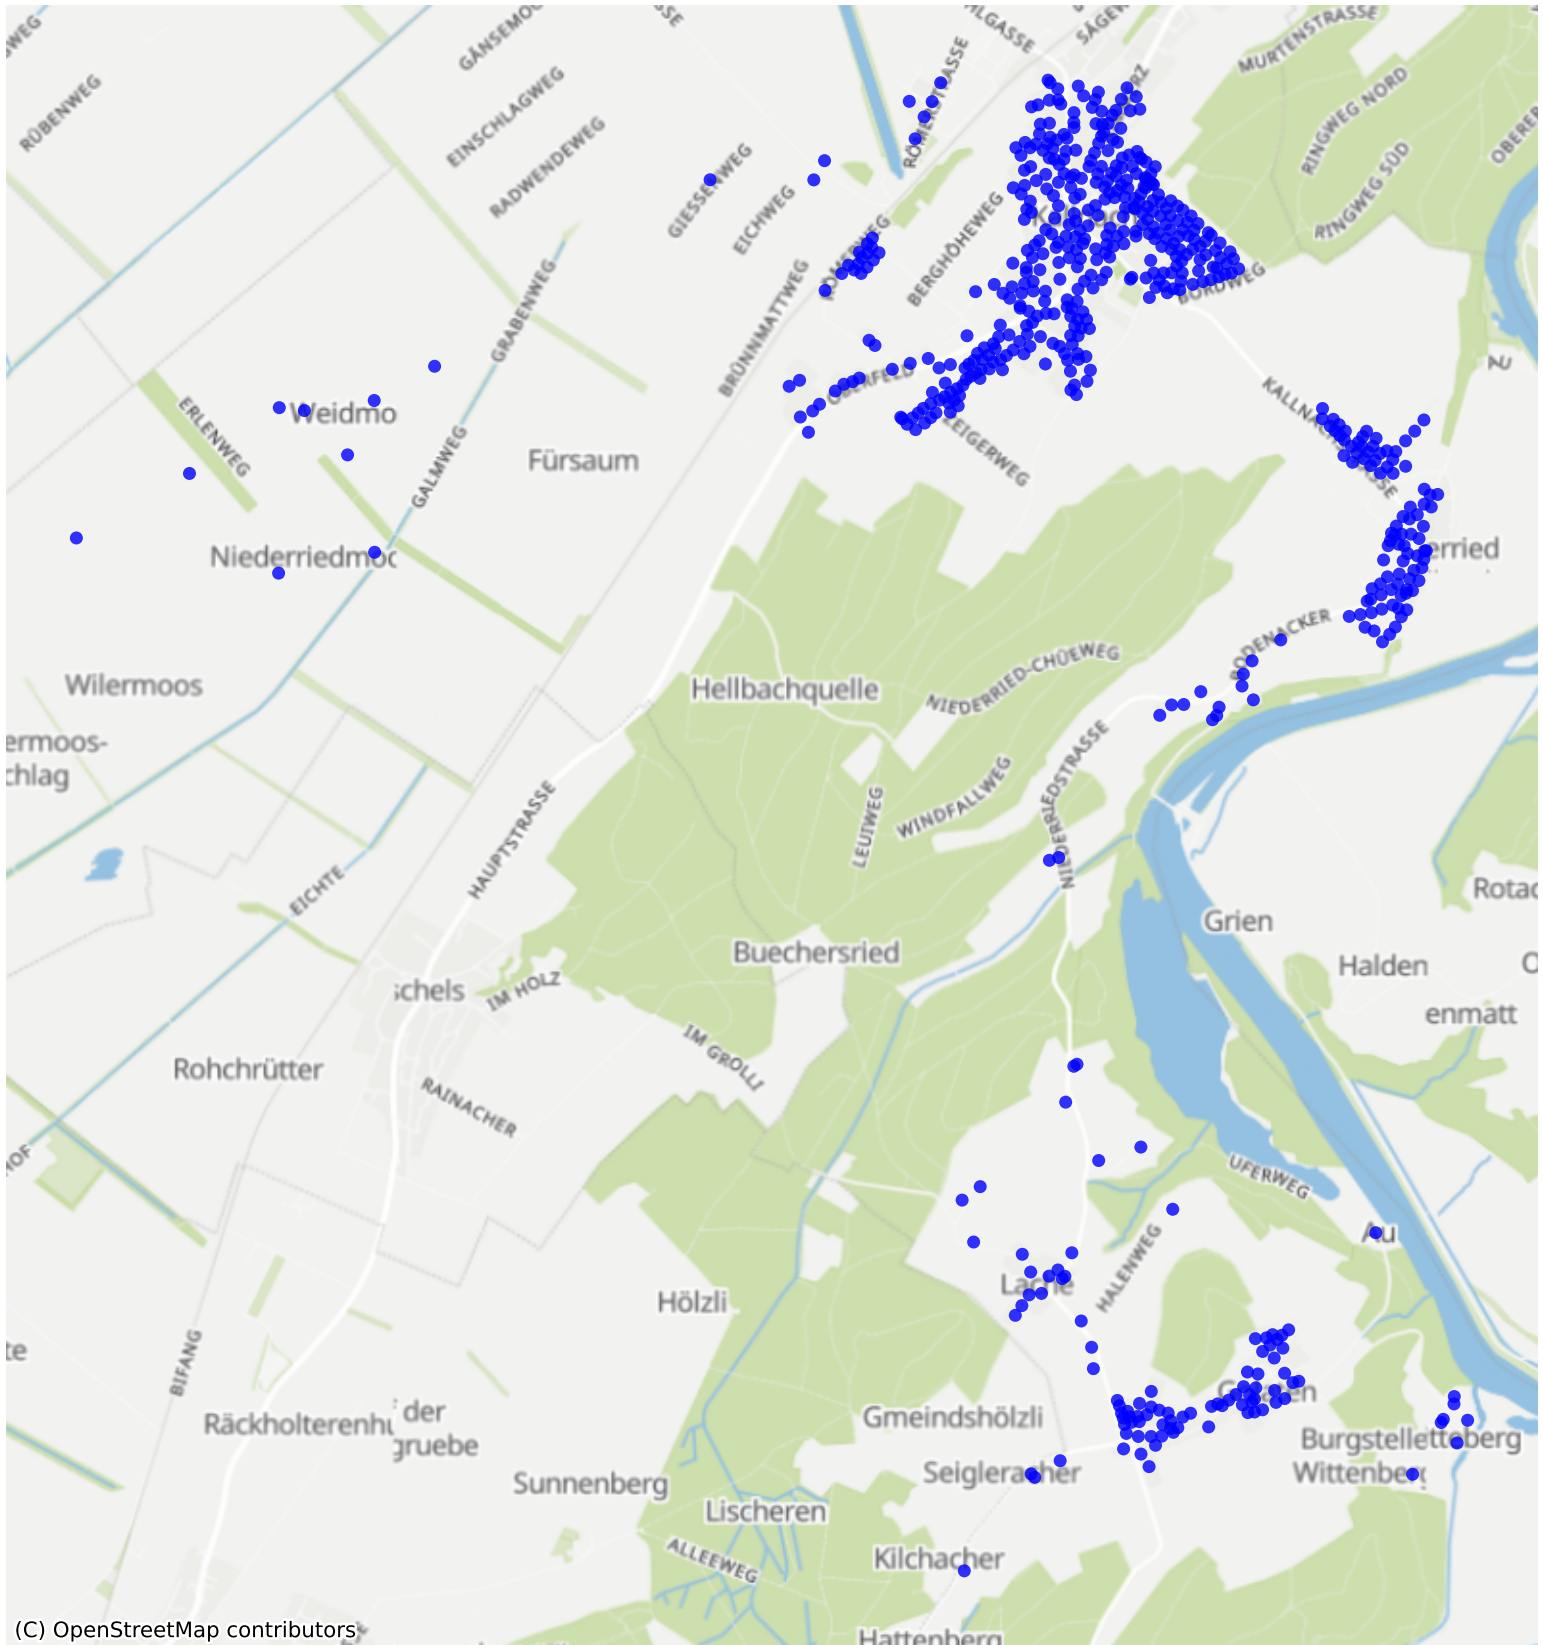

Kallnach_02: 1000 Haushalte

(C) OpenStreetMap contributors

Feedback zur Route abgeben