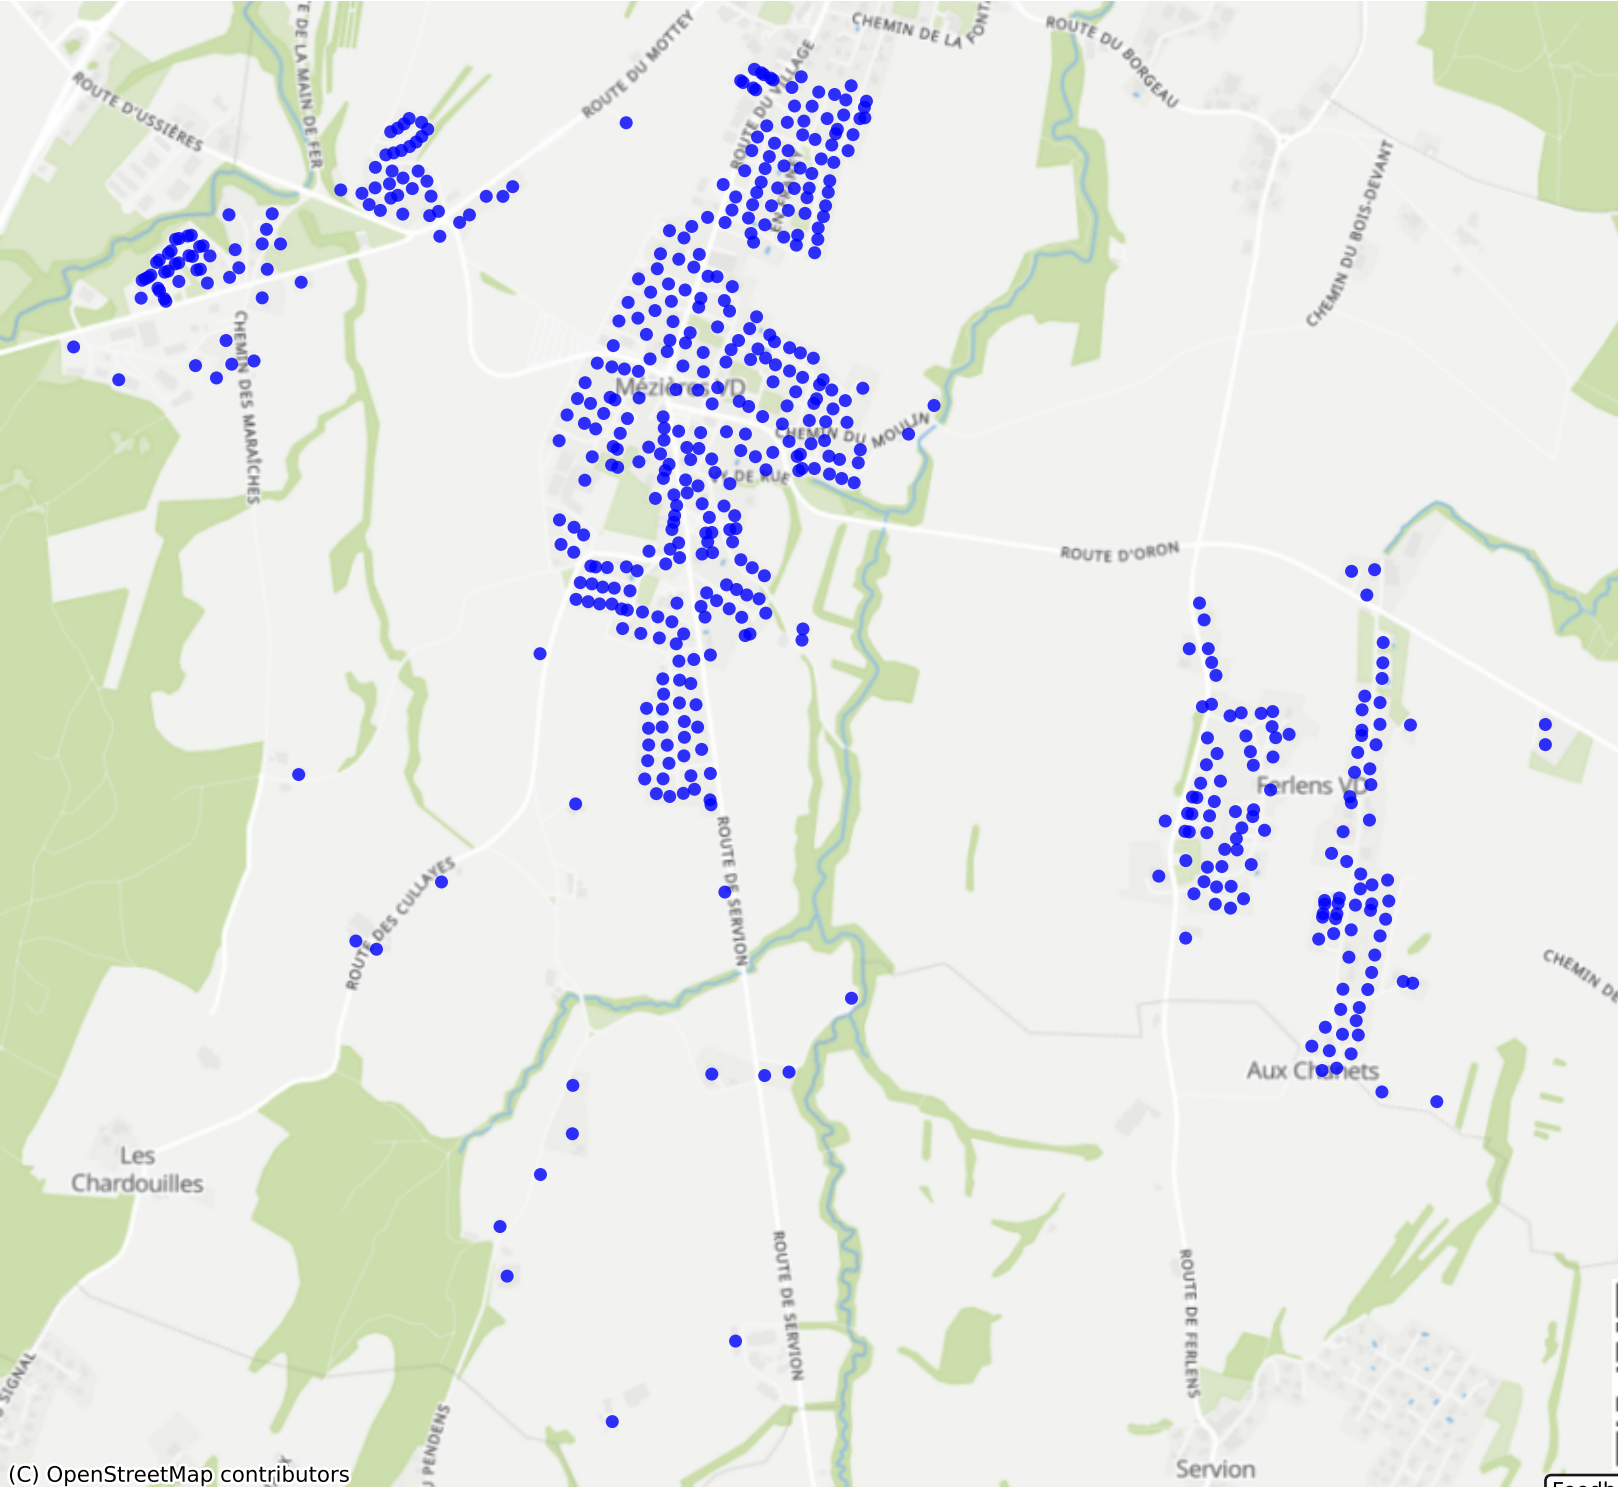

Jorat-Mezieres_02: 1000 Haushalte

(C) OpenStreetMap contributors

Feedback zur Route abgeben