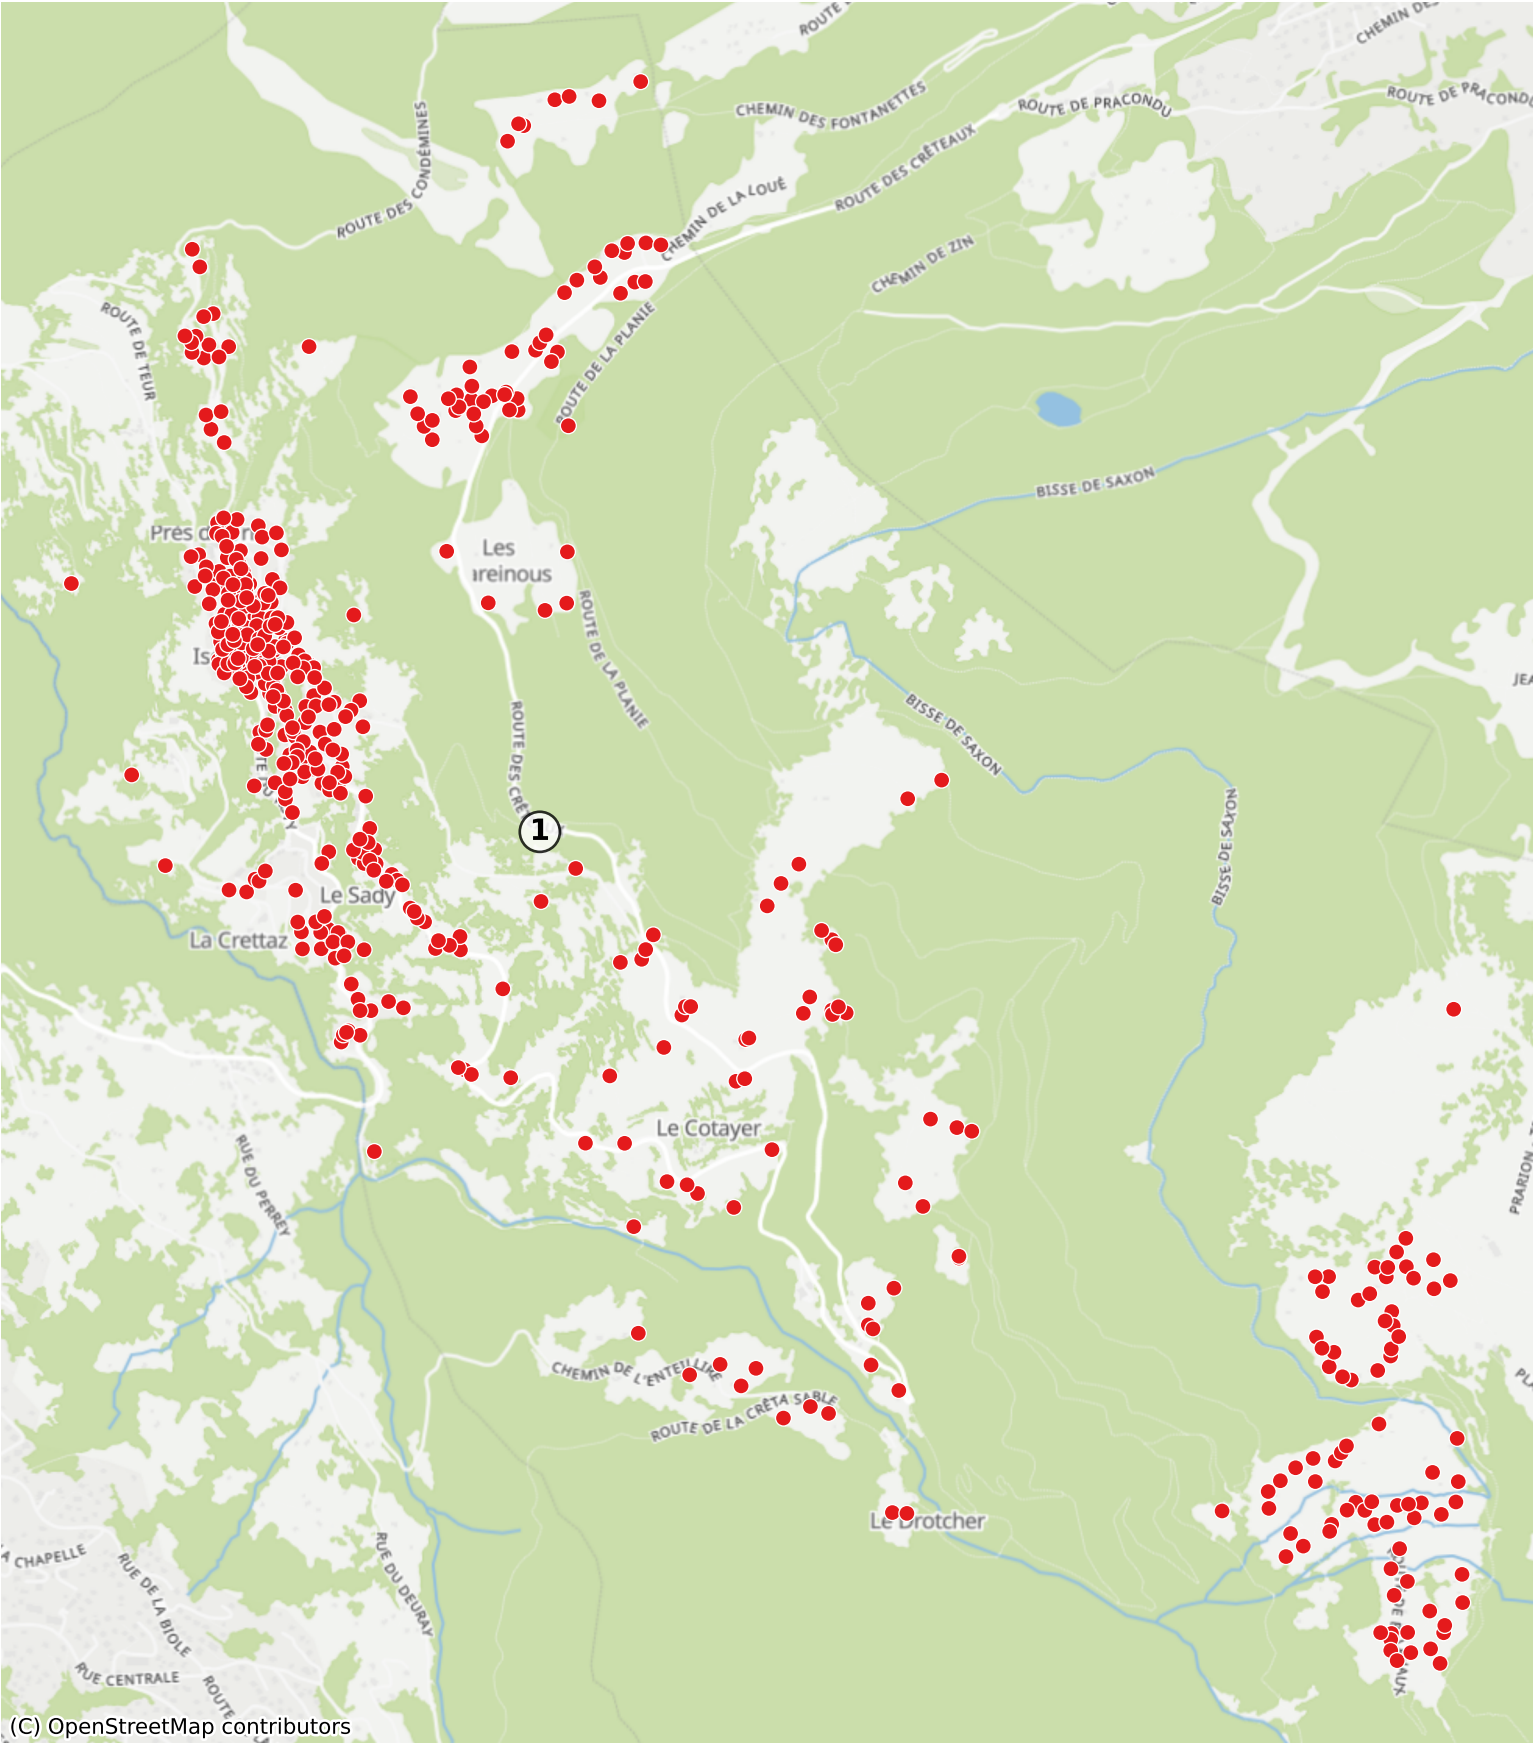

Iserables: 740 Haushalte

(C) OpenStreetMap contributors