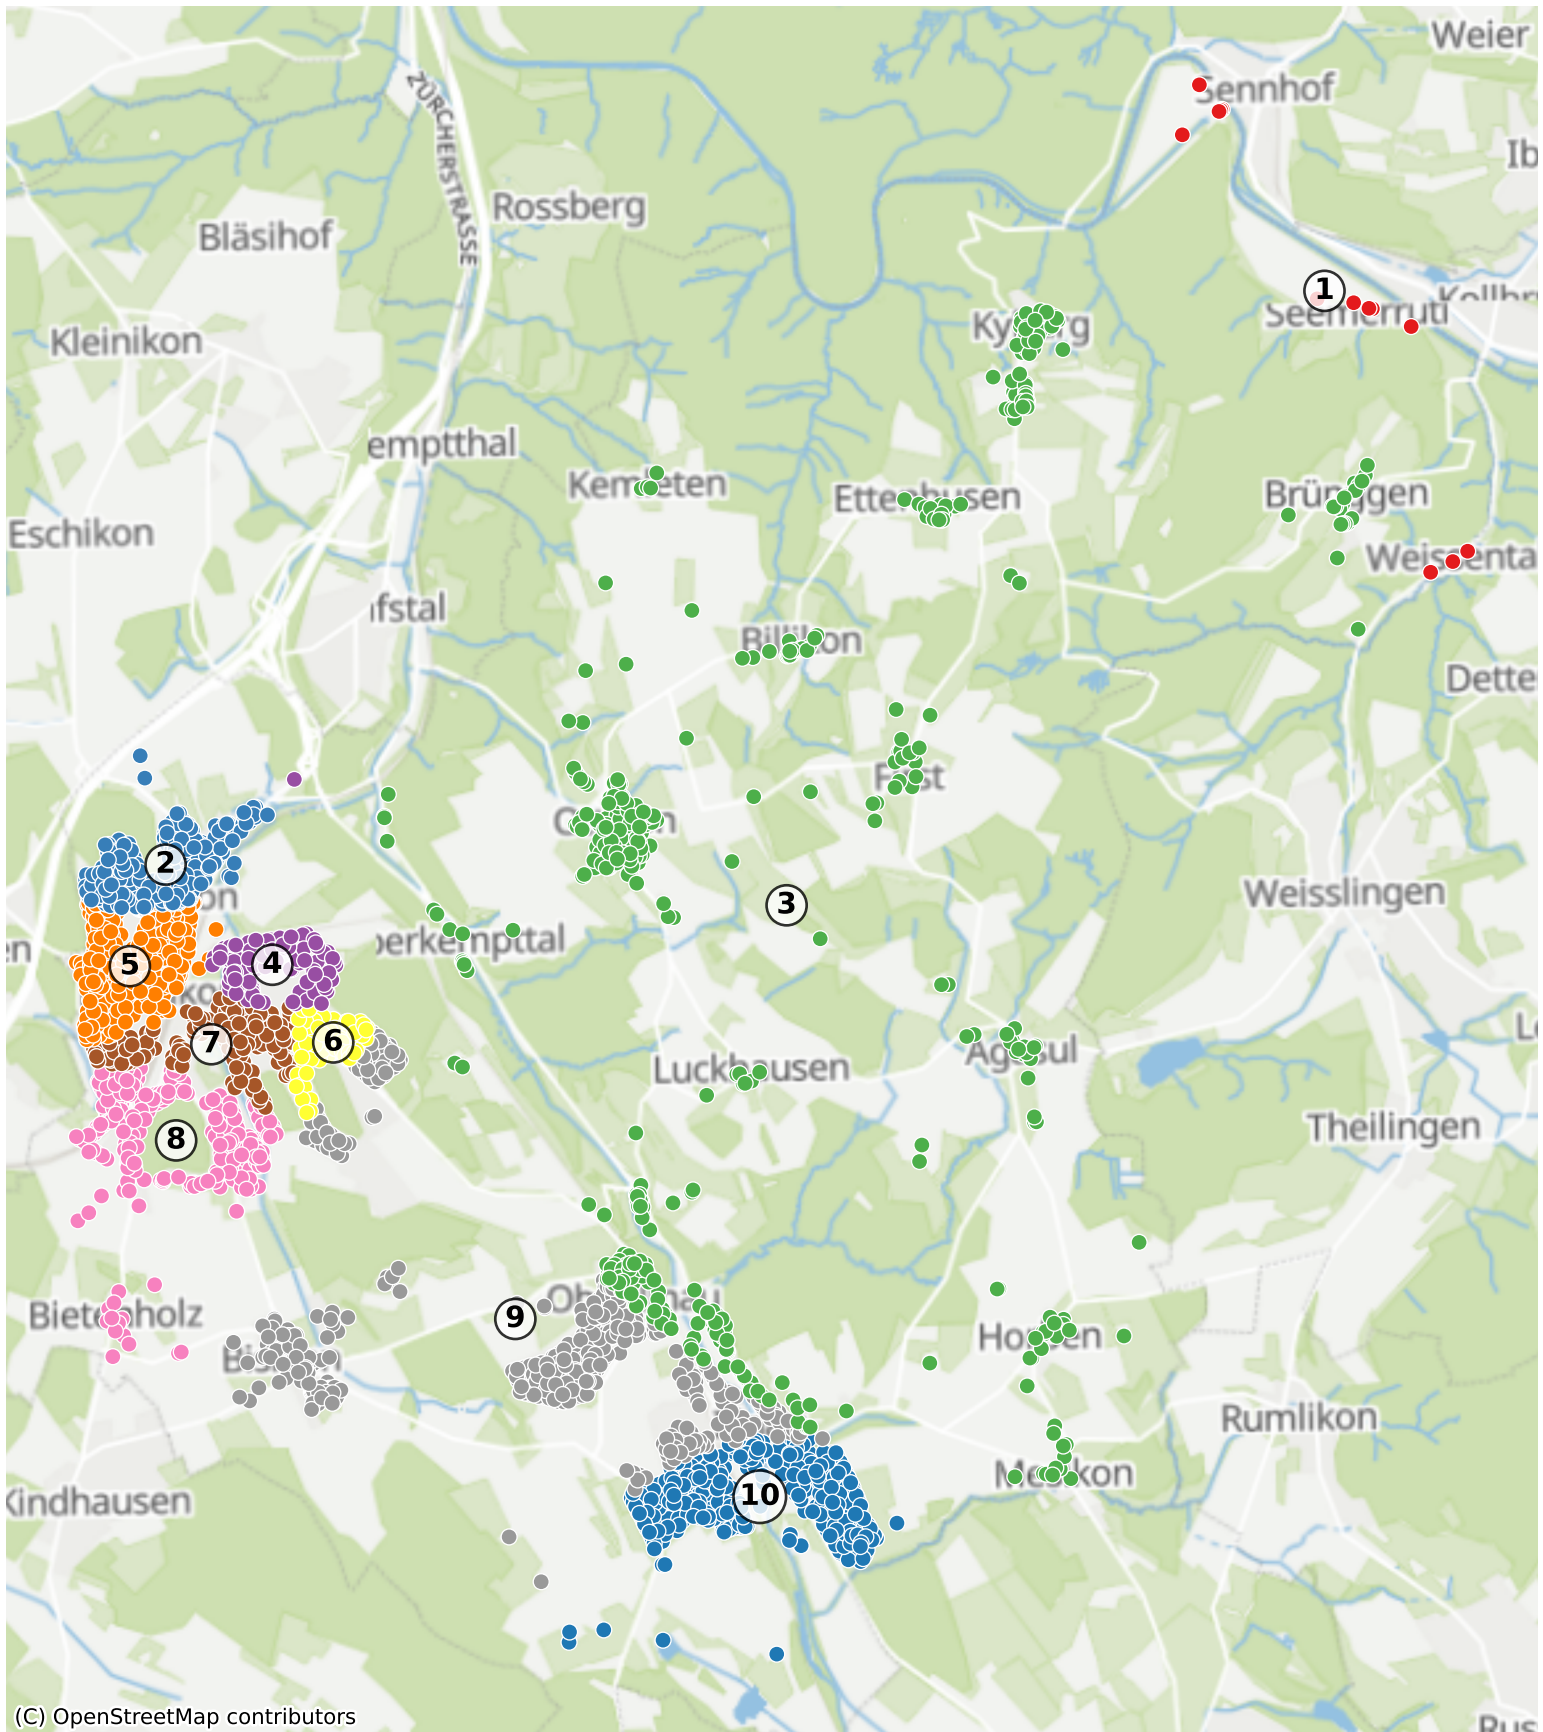

Illnau-Effretikon: 8643 Haushalte

(C) OpenStreetMap contributors