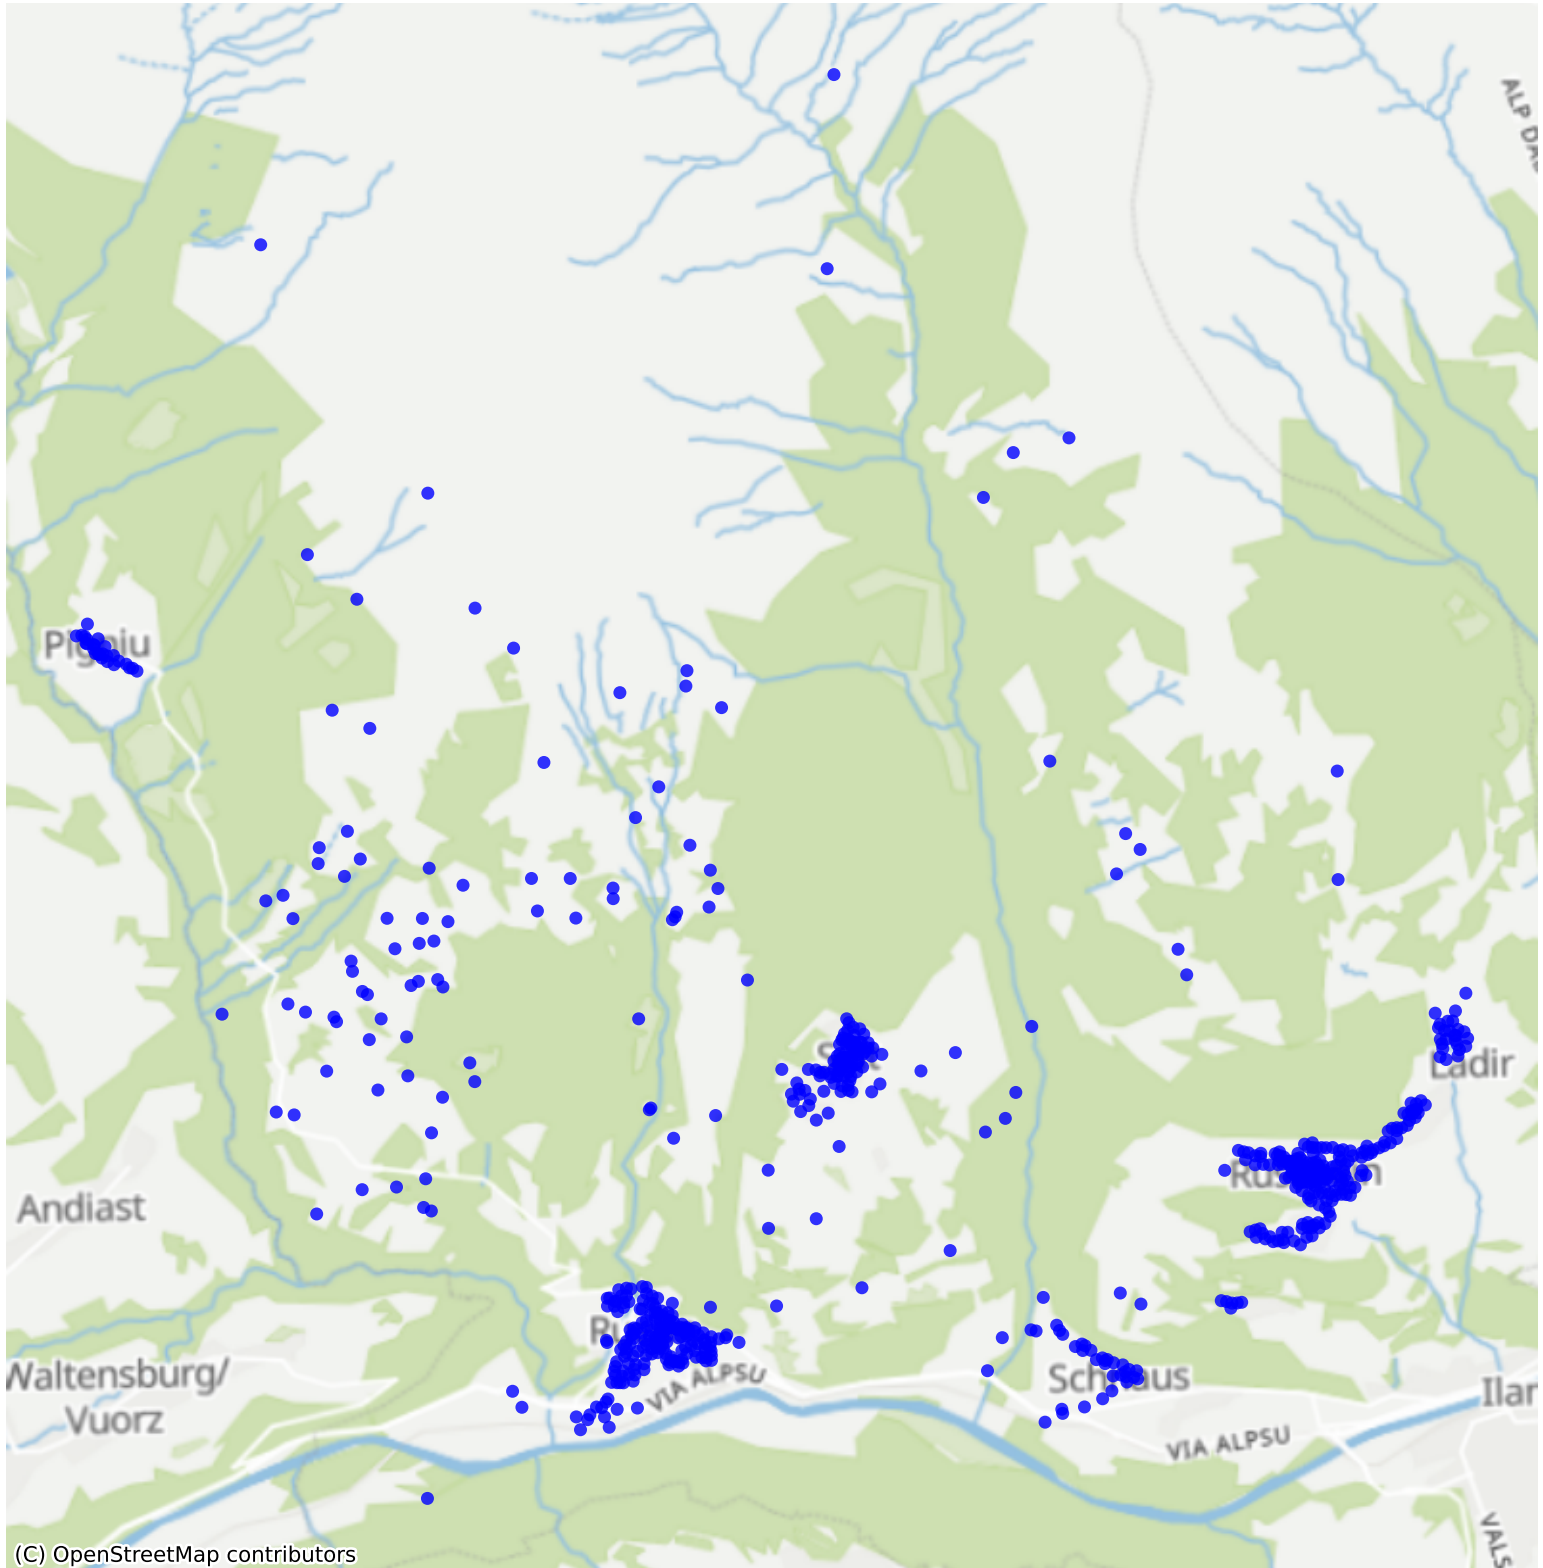

IlanzGlion_01: 1000 Haushalte

(C) OpenStreetMap contributors

Feedback zur Route abgeben