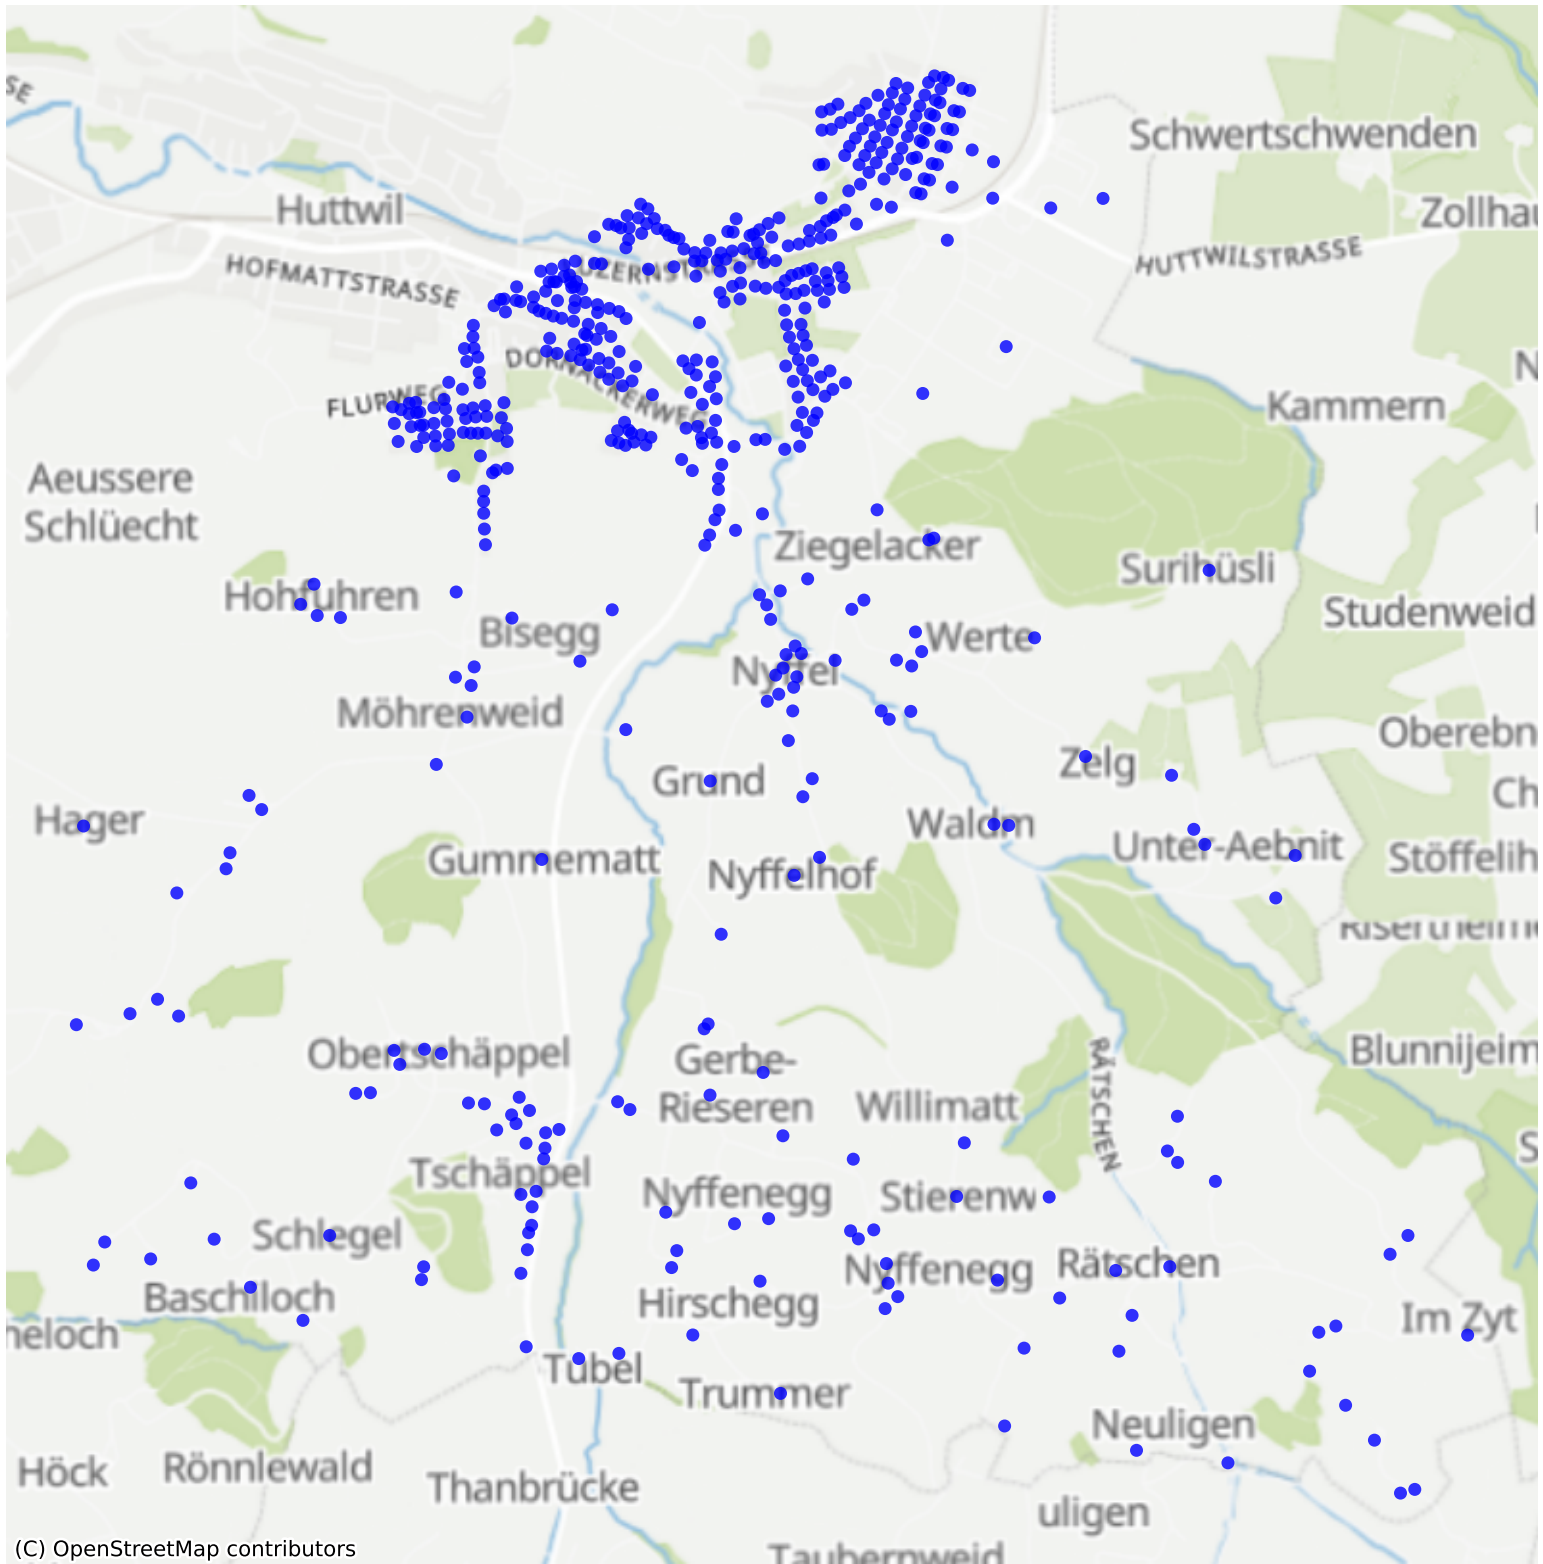

Huttwil\_03: 999 Haushalte

(C) OpenStreetMap contributors

Feedback zur Route abgeben