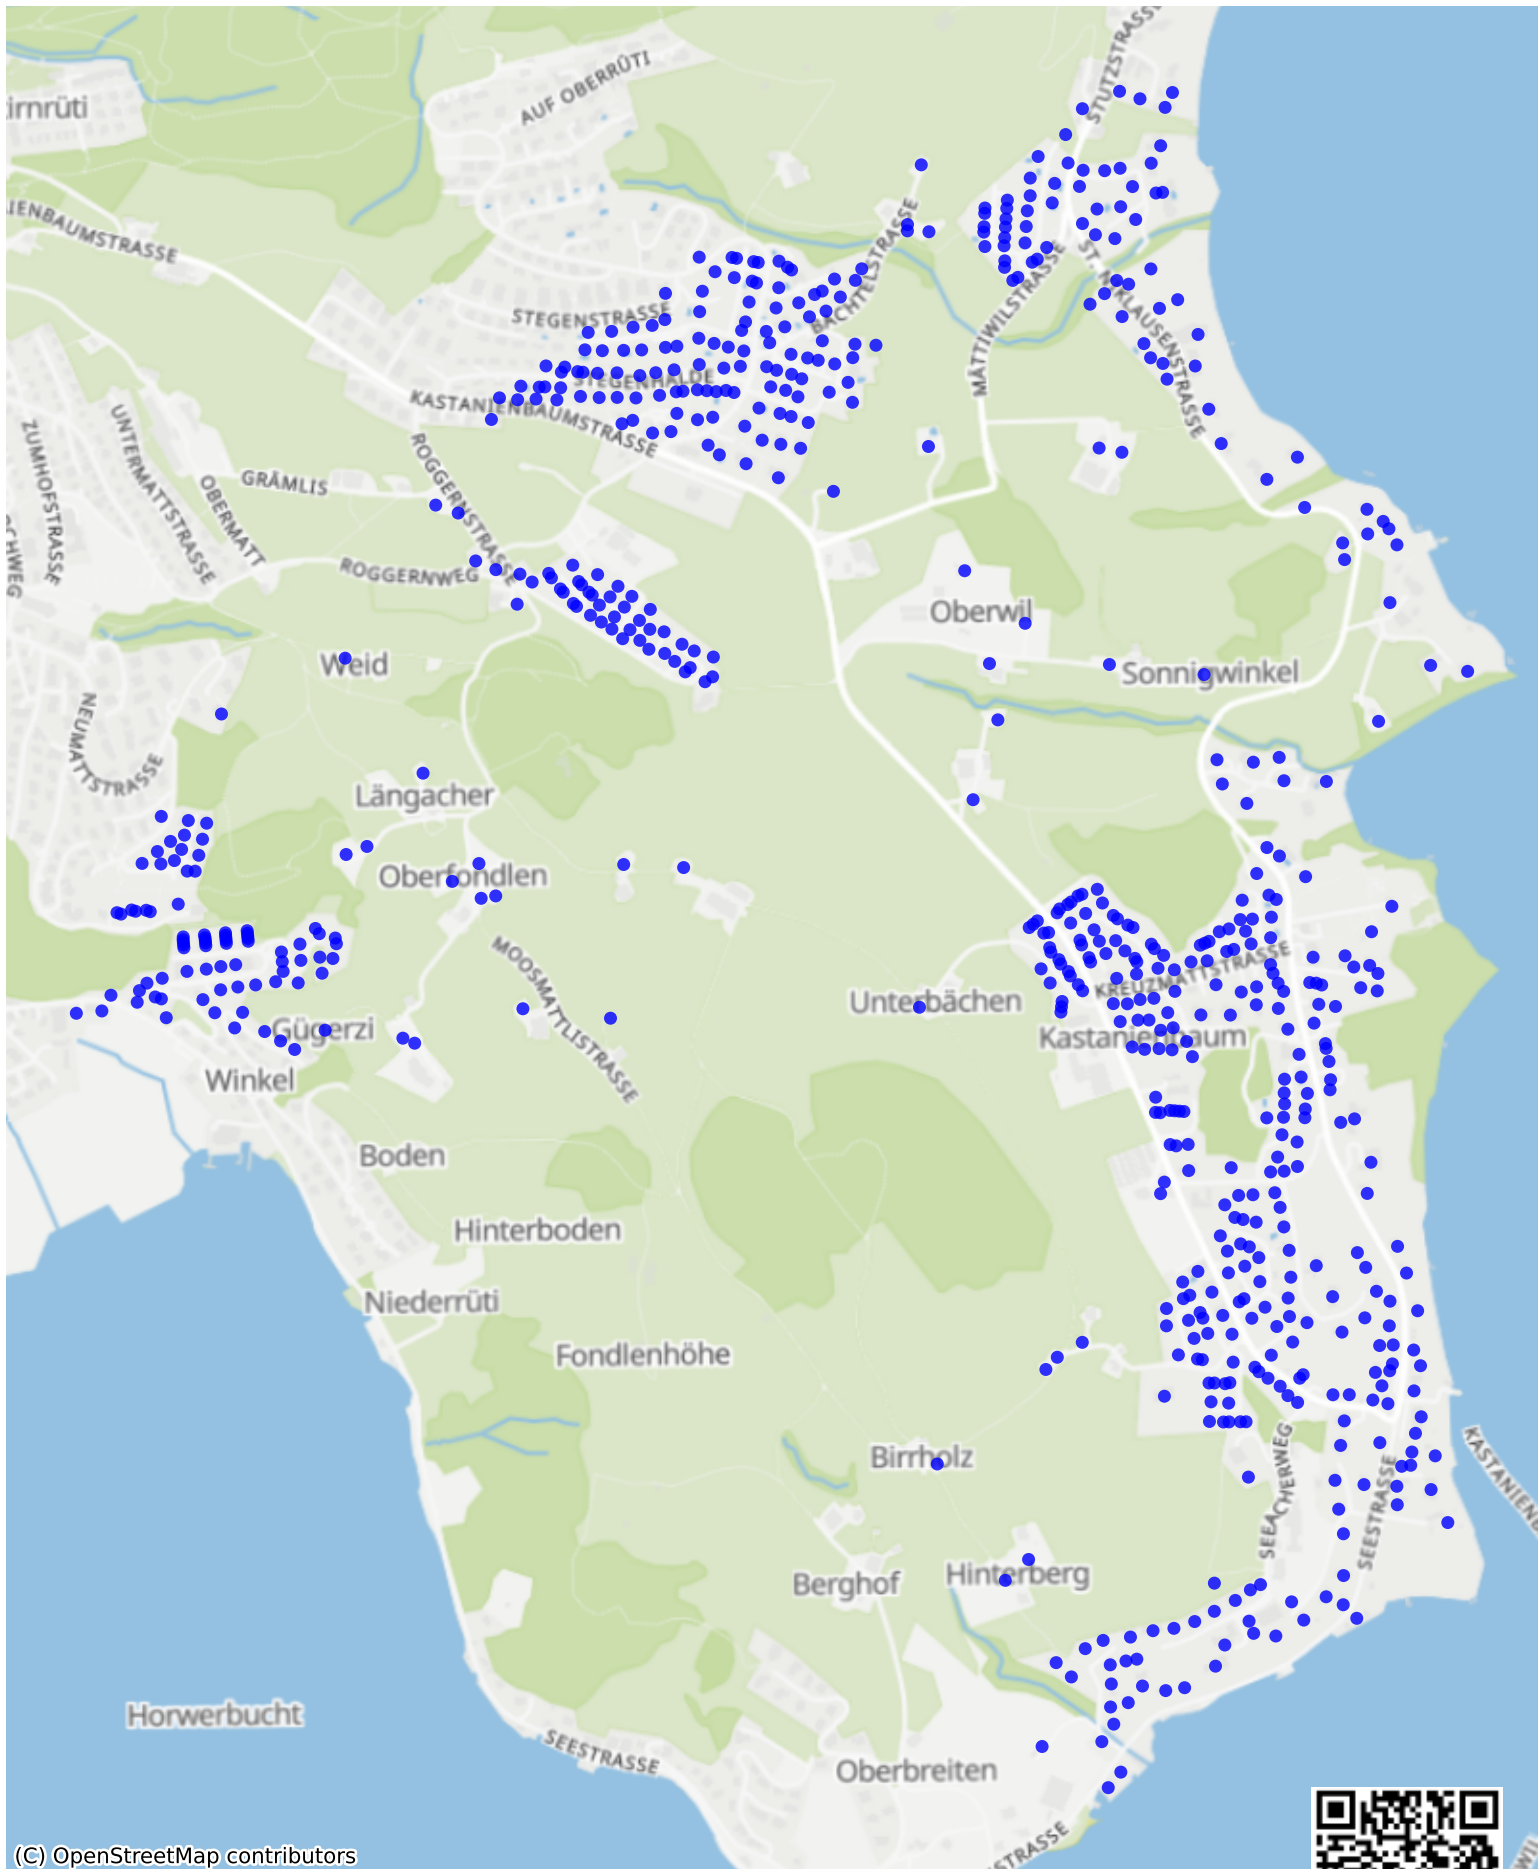

# Horw\_07: 1001 Haushalte

(C) OpenStreetMap contributors

Feedback zur Route abgeben