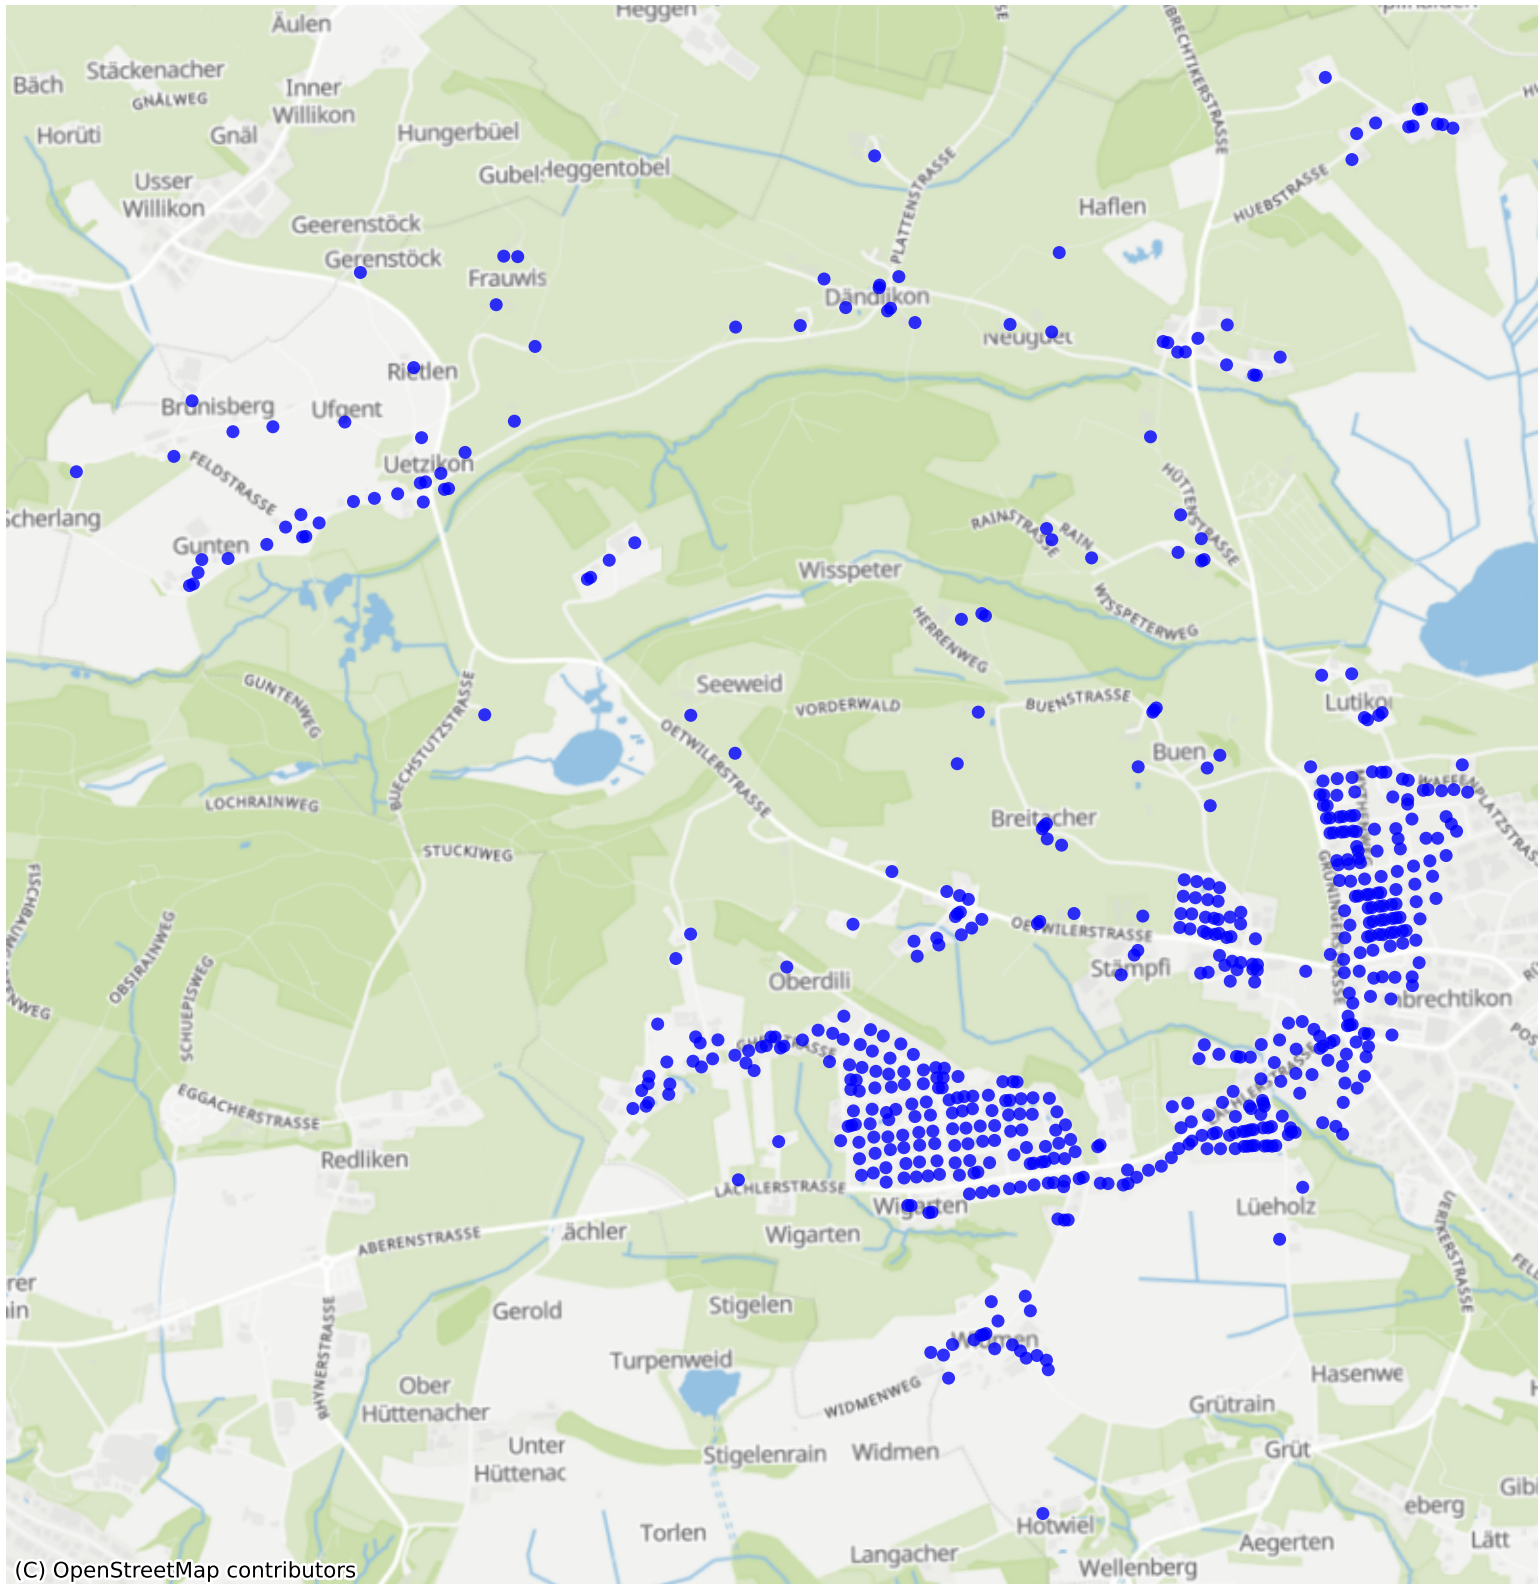

## Hombrechtikon\_02: 1000 Haushalte

(C) OpenStreetMap contributors

Feedback zur Route abgeben