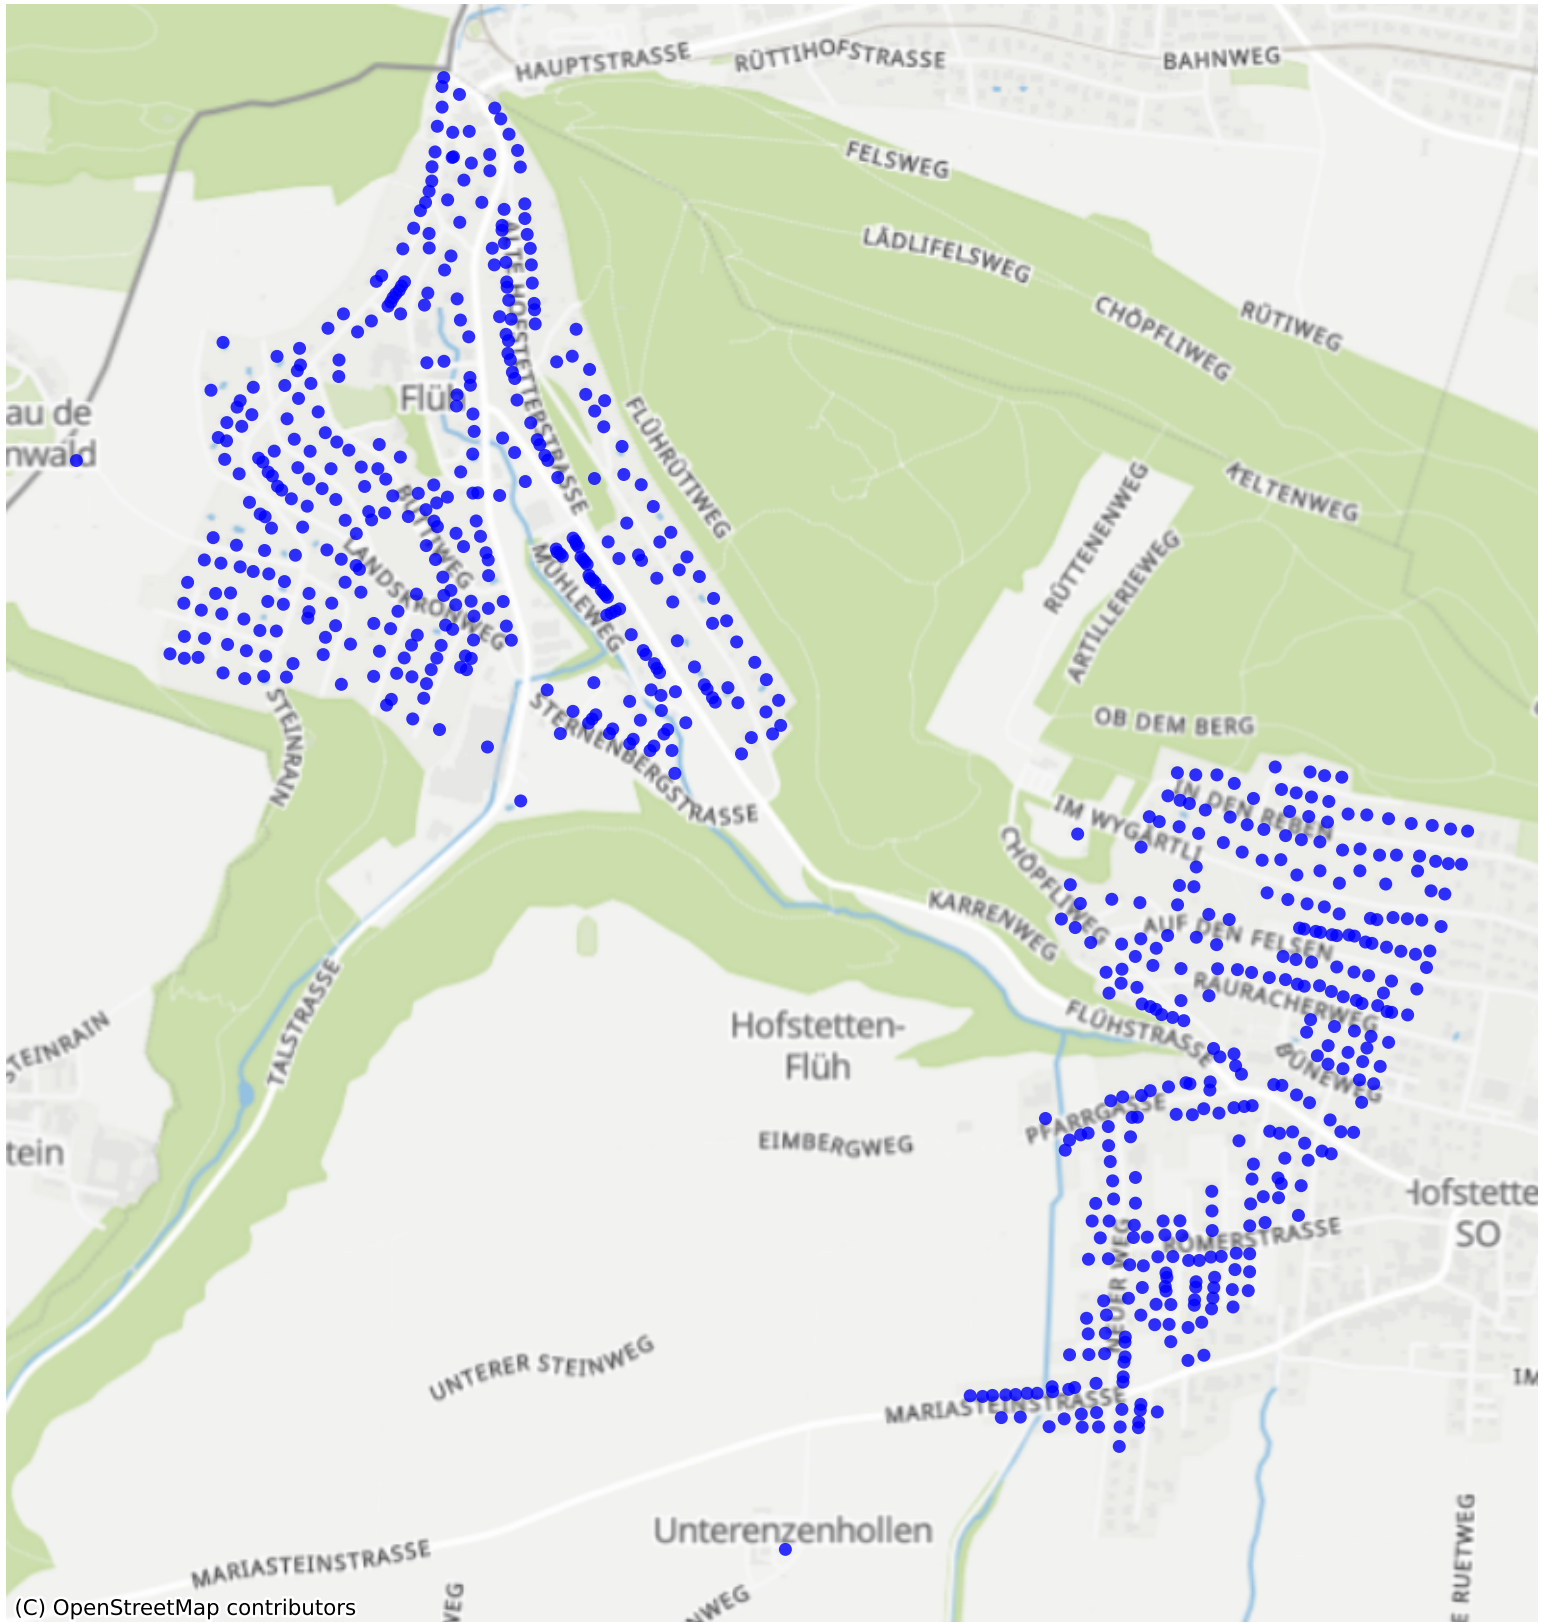

Hofstetten-Fluh_01: 1000 Haushalte

(C) OpenStreetMap contributors

Feedback zur Route abgeben