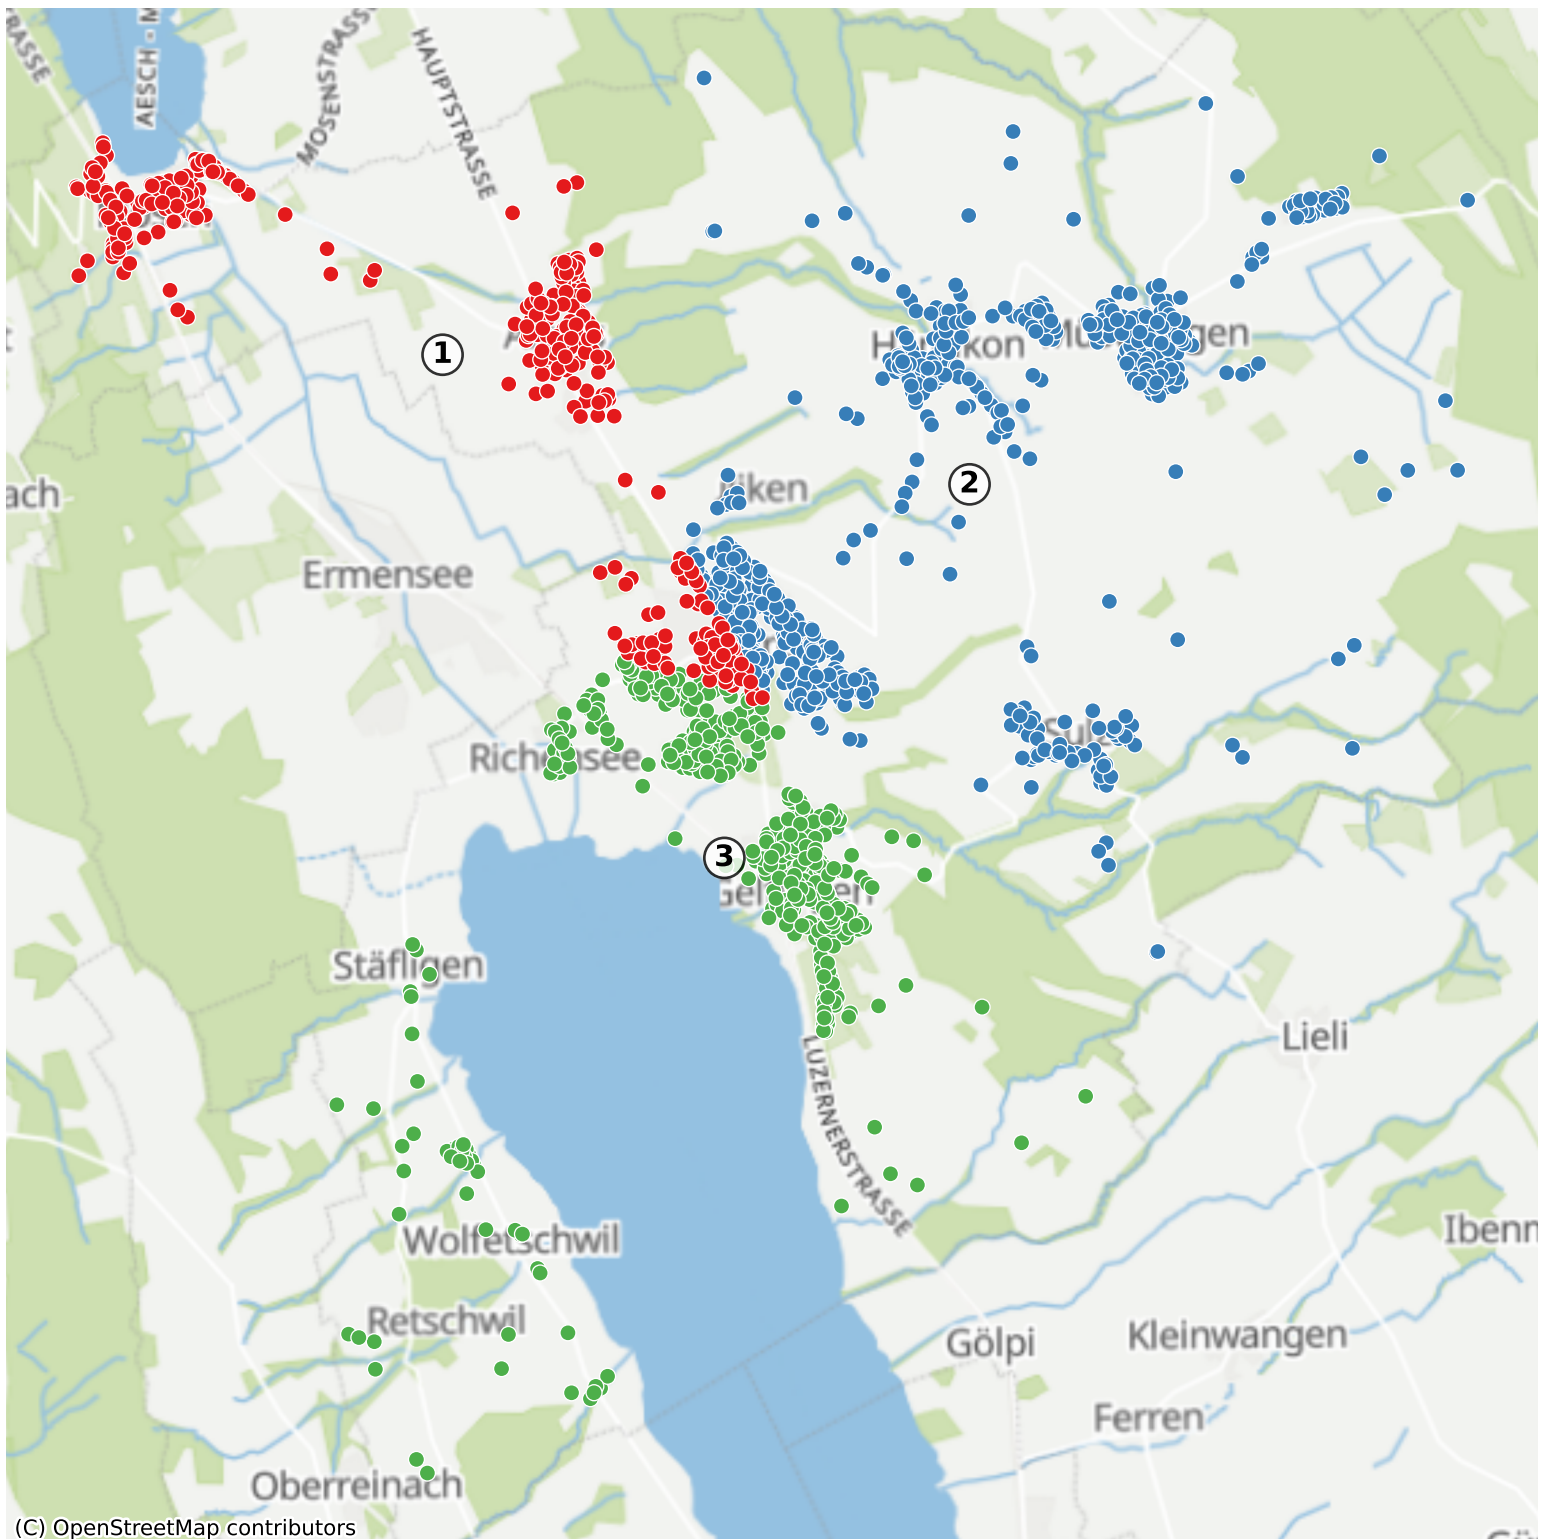

Hitzkirch: 2745 Haushalte

(C) OpenStreetMap contributors