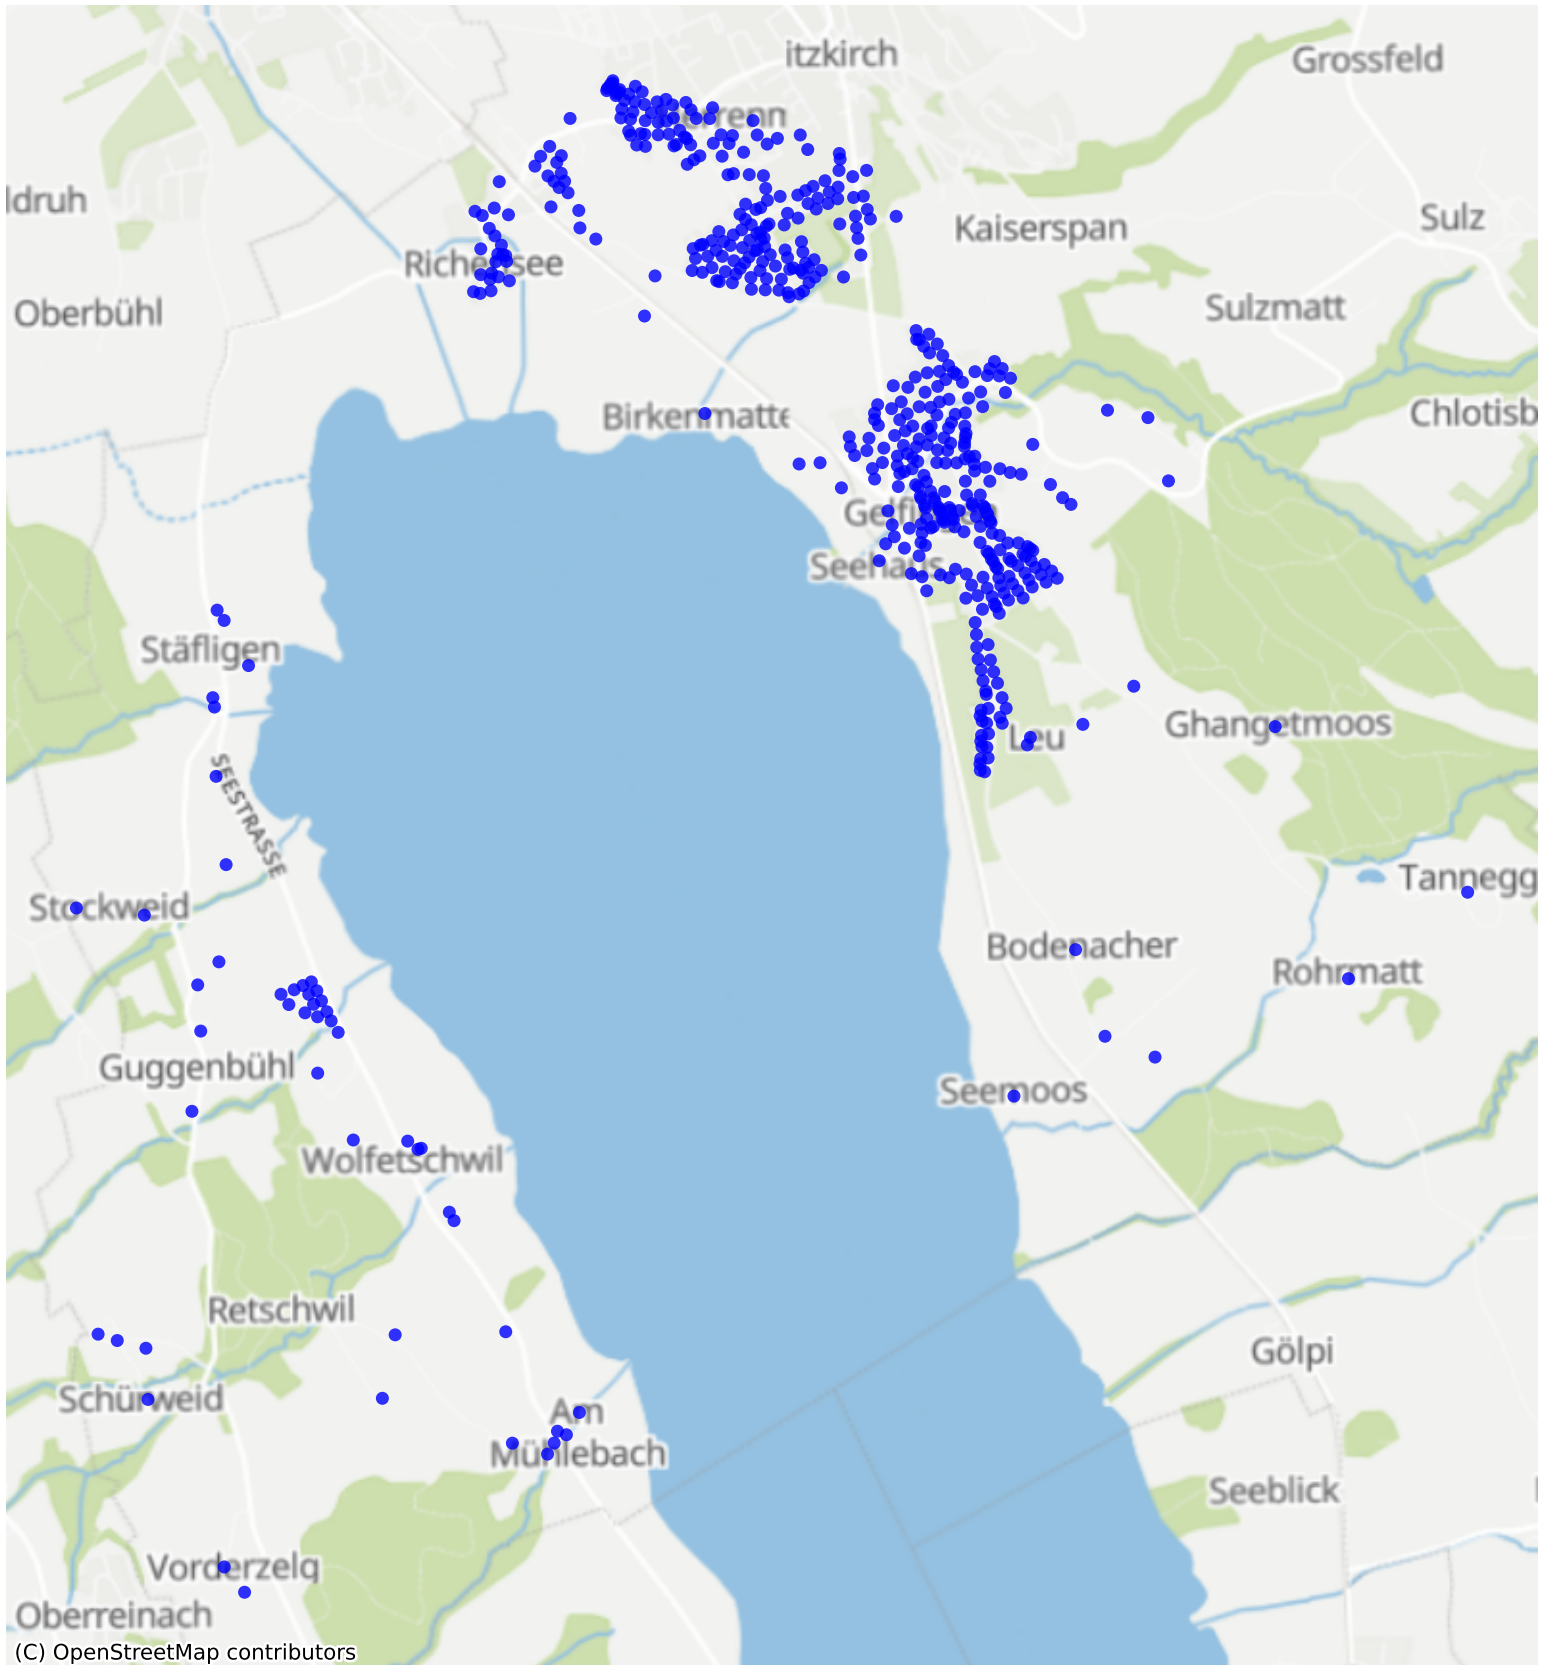

Hitzkirch_03: 999 Haushalte

(C) OpenStreetMap contributors

Feedback zur Route abgeben