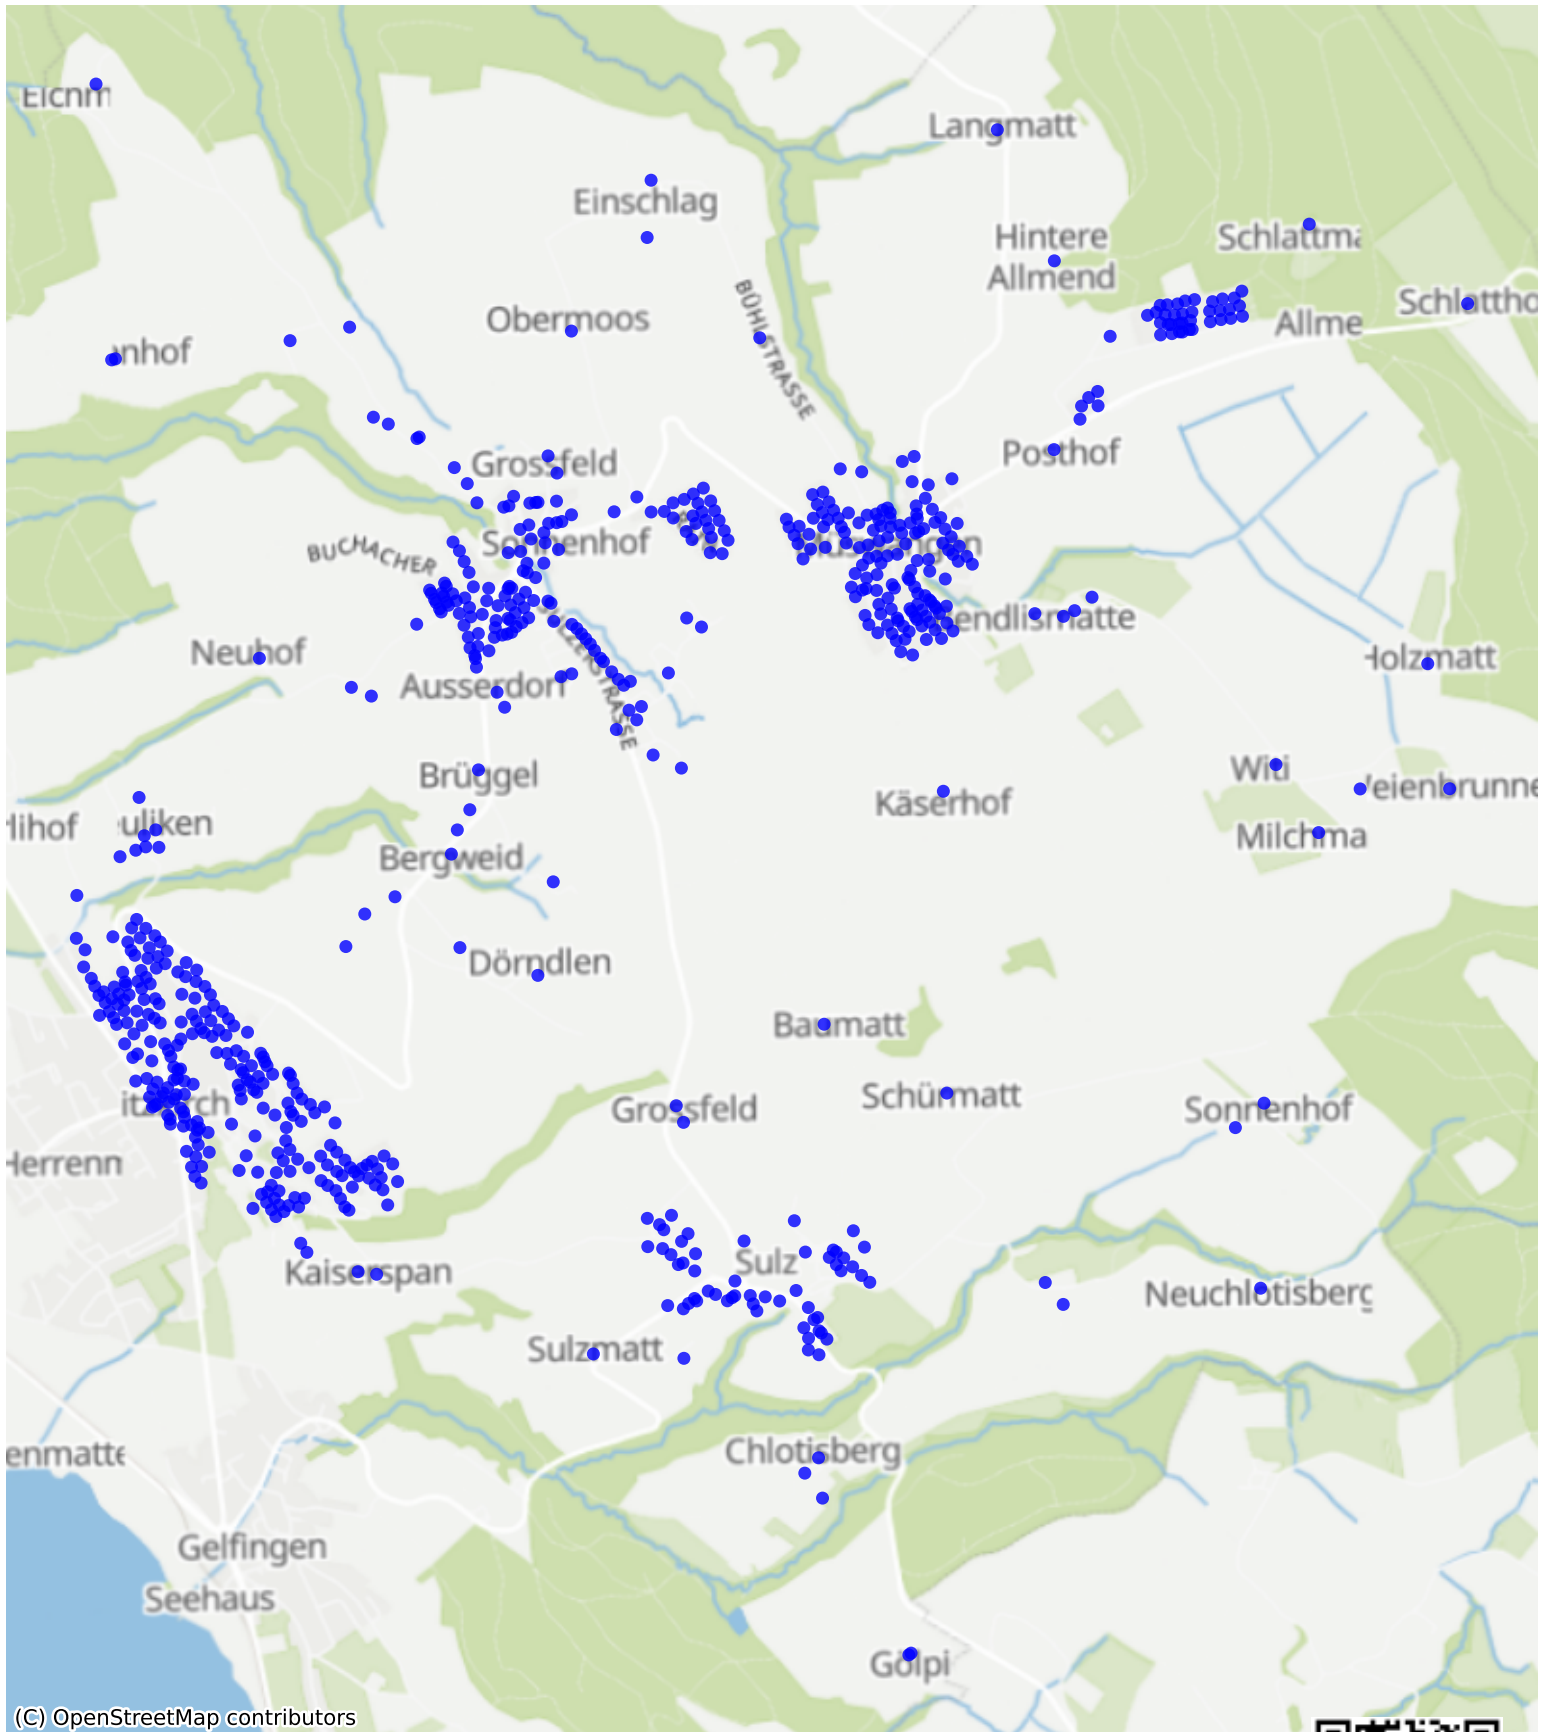

Hitzkirch_02: 1002 Haushalte

(C) OpenStreetMap contributors

Feedback zur Route abgeben