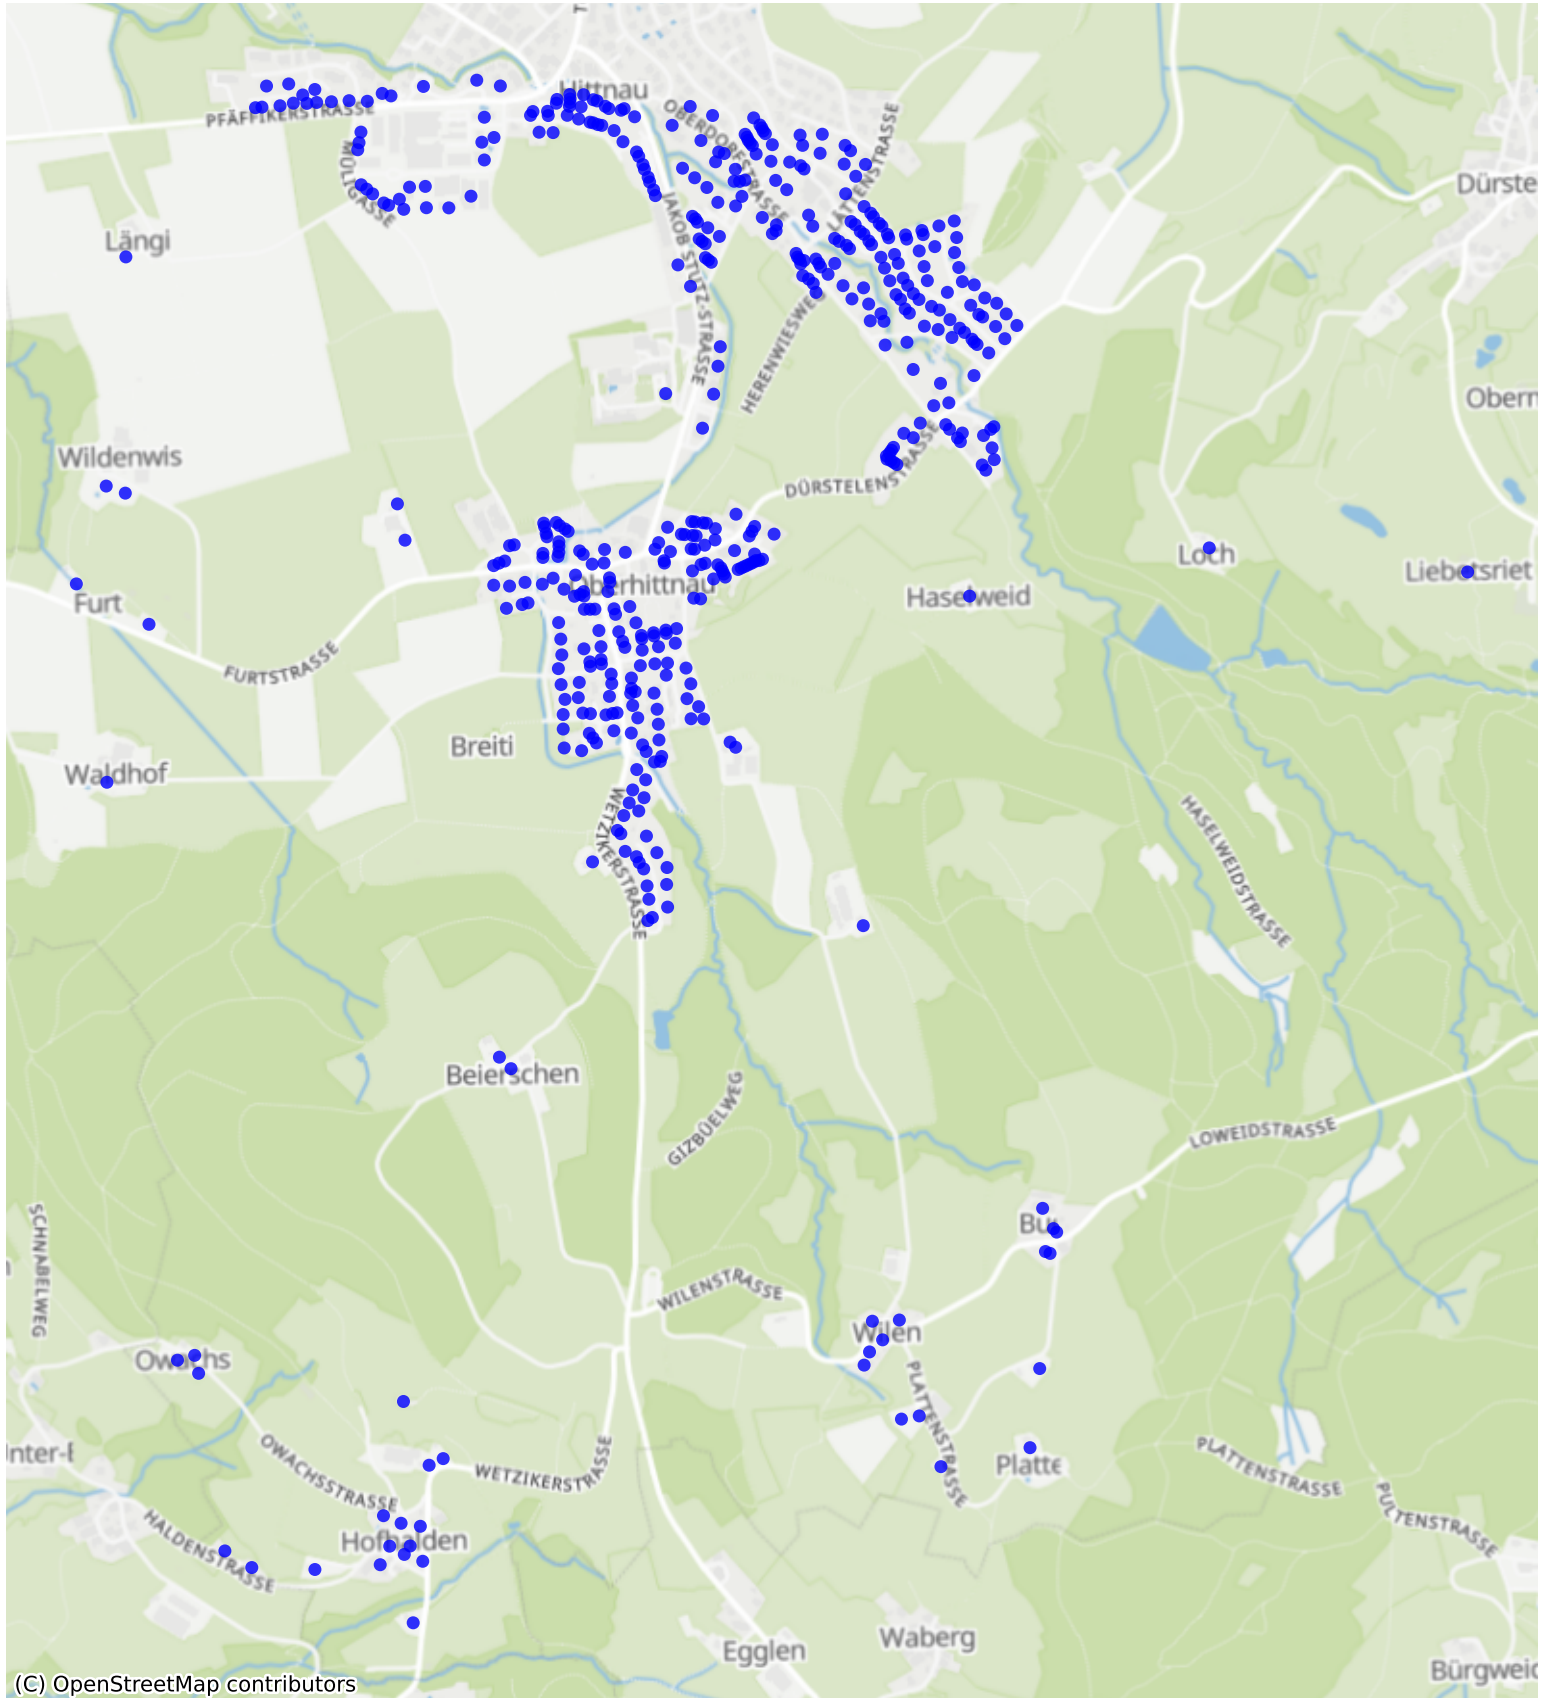

Hittnau_02: 998 Haushalte

(C) OpenStreetMap contributors

Feedback zur Route abgeben