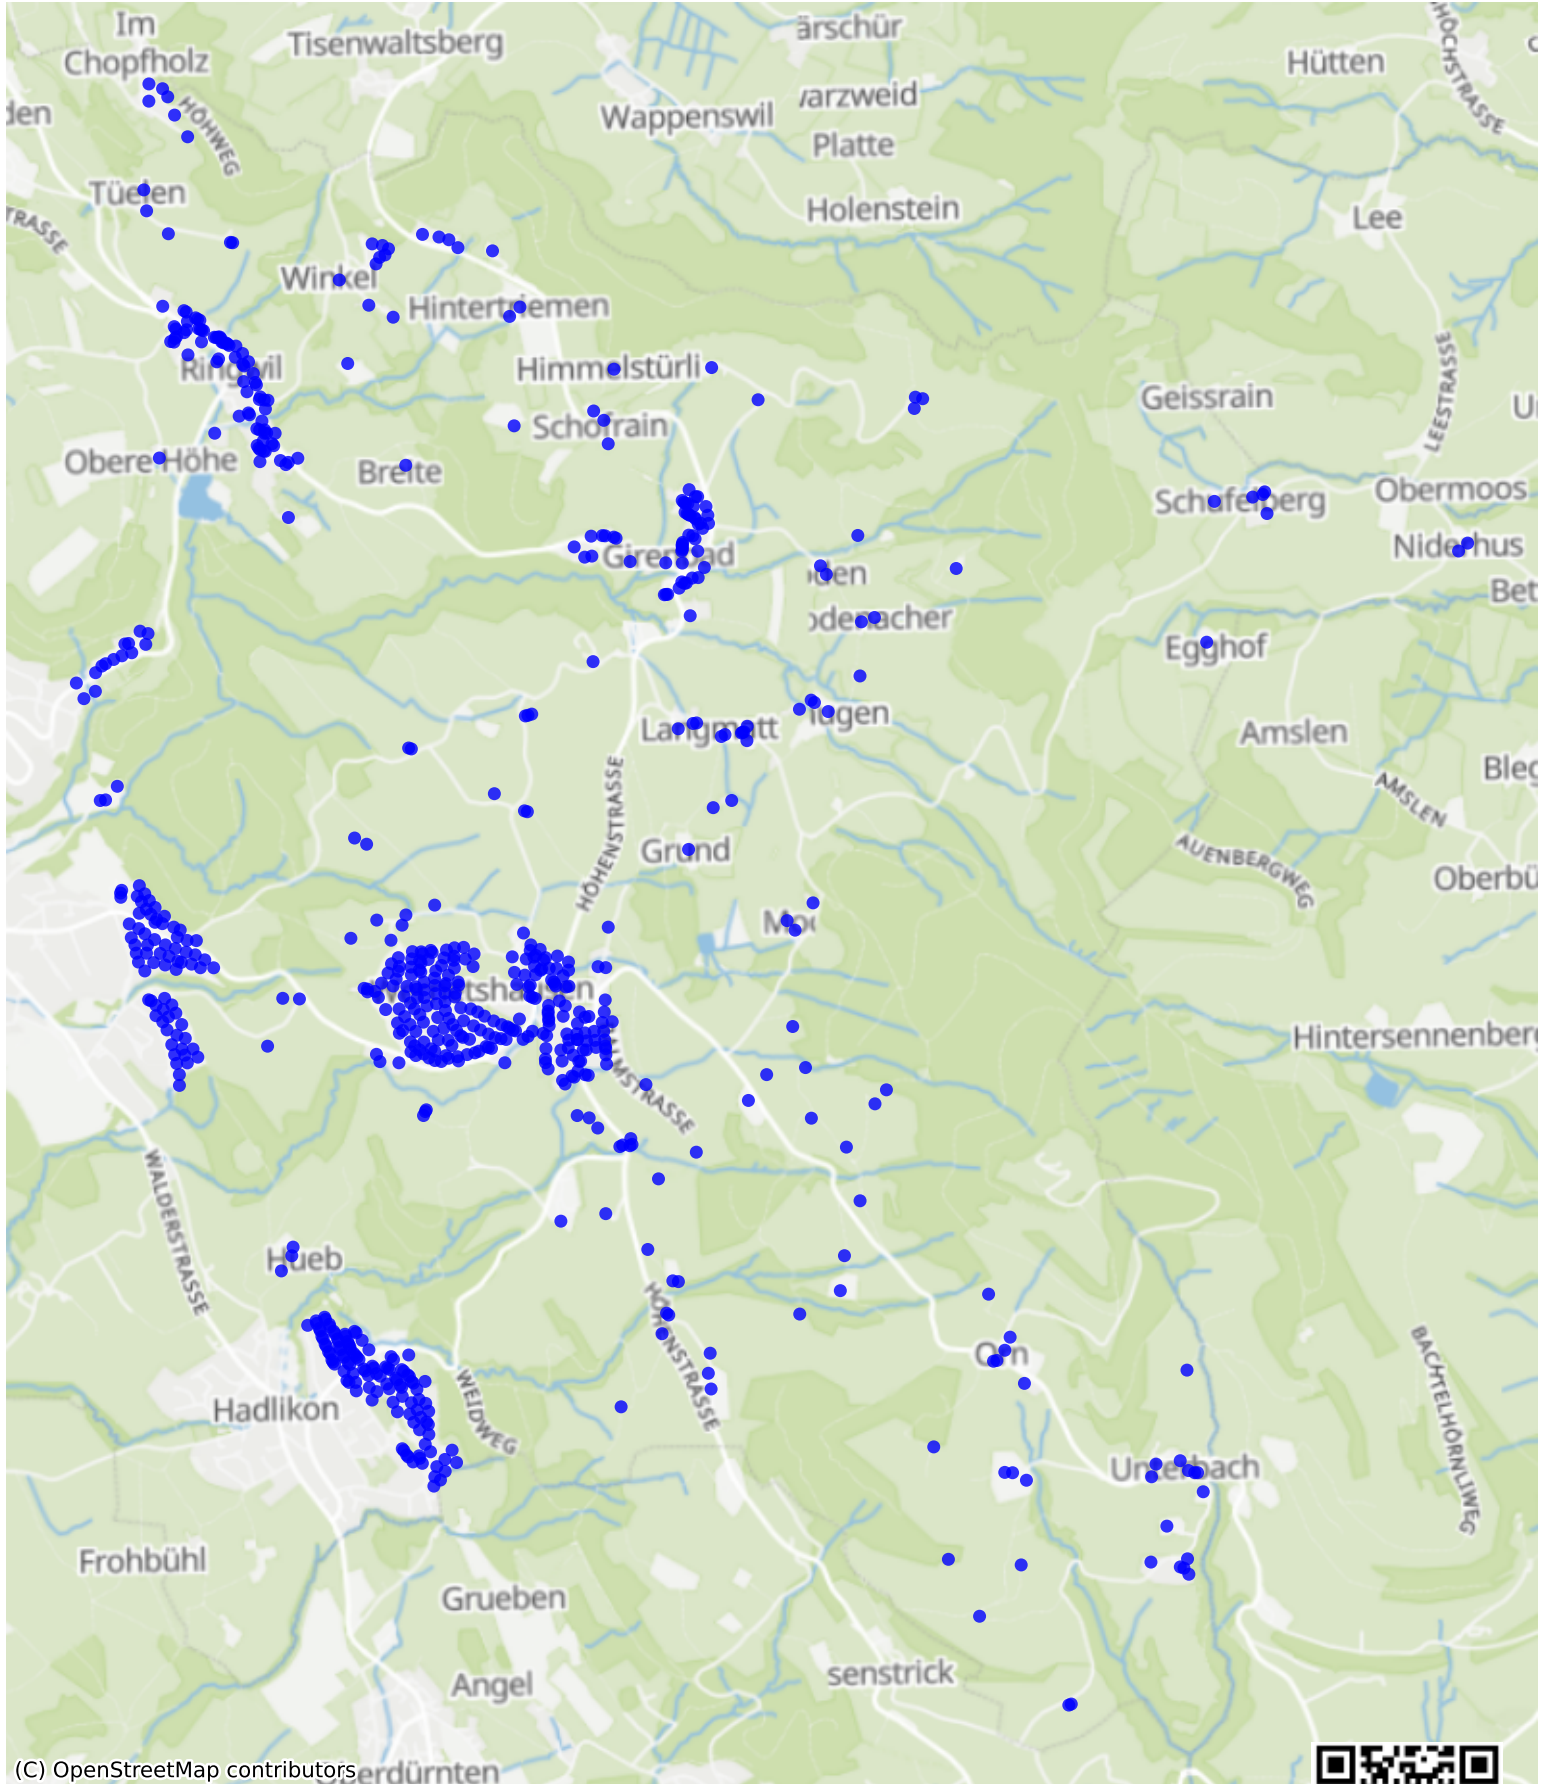

Hinwil\_03: 1000 Haushalte

(C) OpenStreetMap contributors

Feedback zur Route abgeben