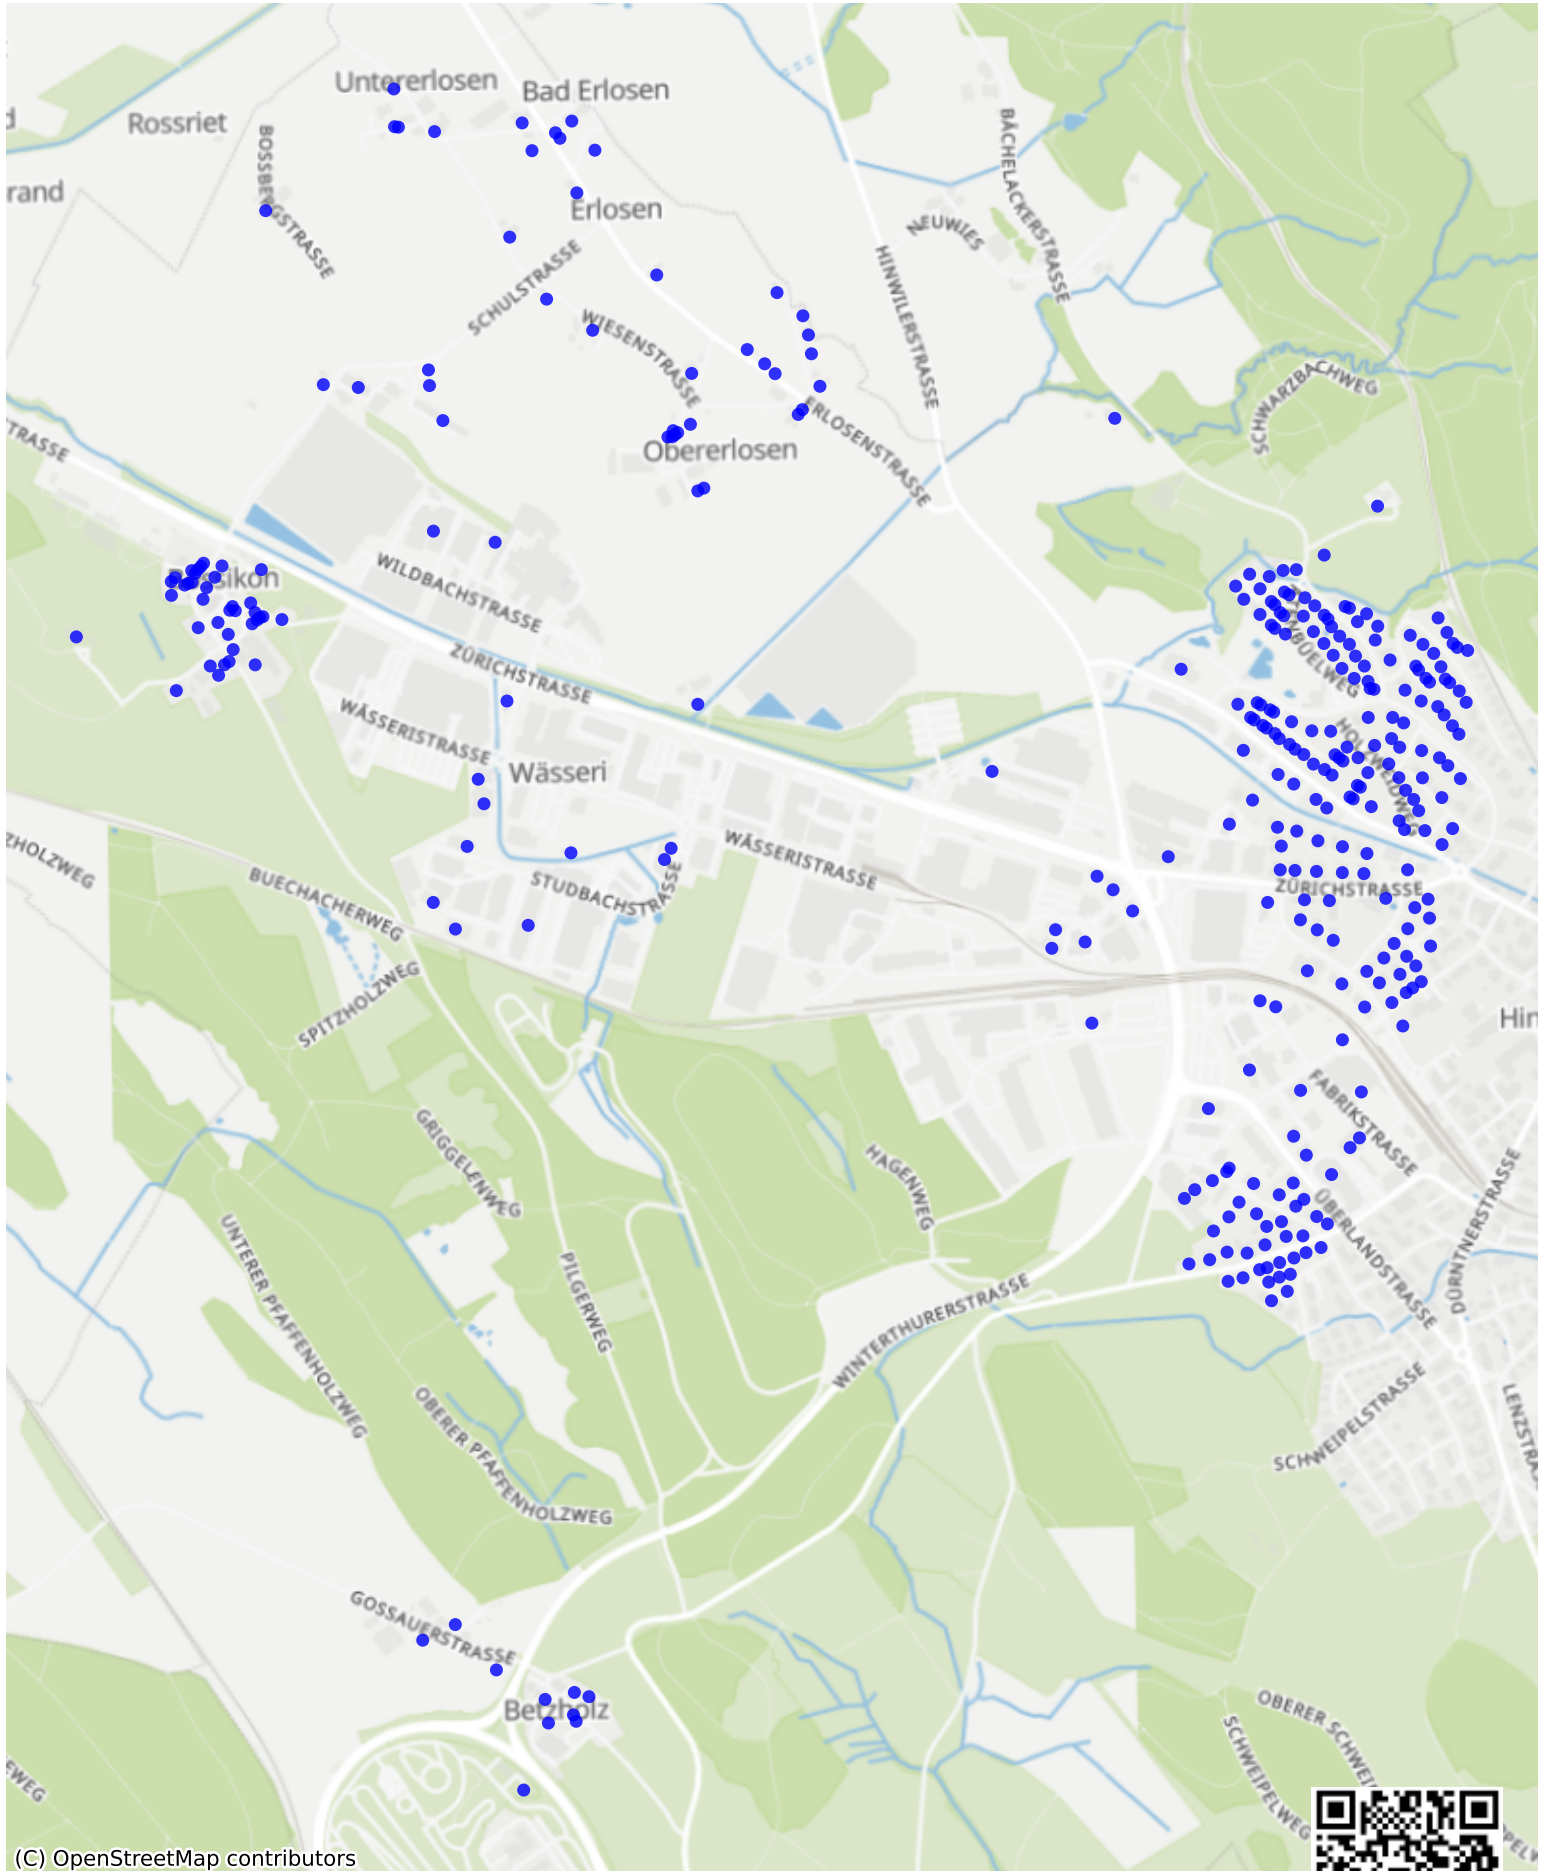

Hinwil_01: 999 Haushalte

(C) OpenStreetMap contributors

Feedback zur Route abgeben