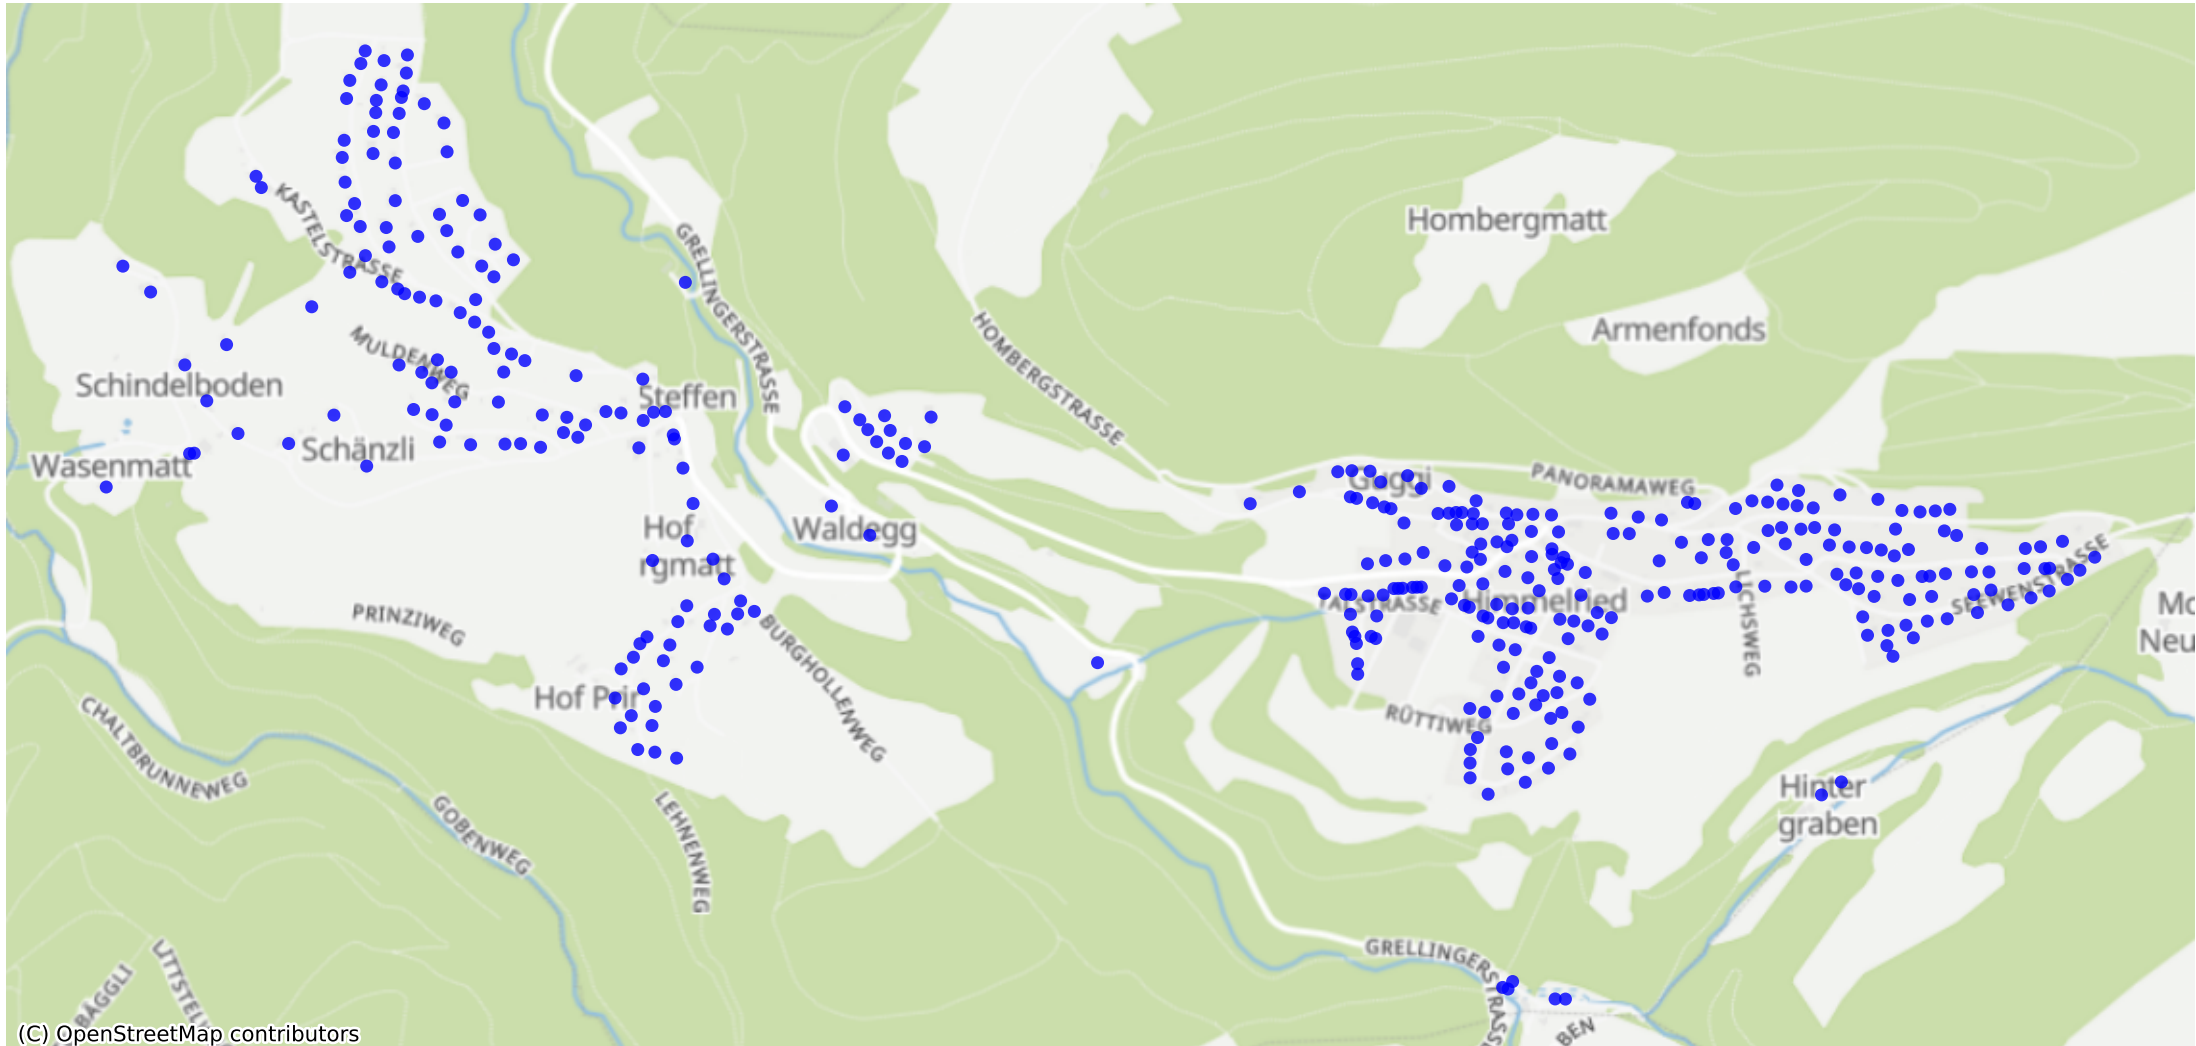

# Himmelried\_01: 492 Haushalte

(C) OpenStreetMap contributors

Feedback zur Route abgeben