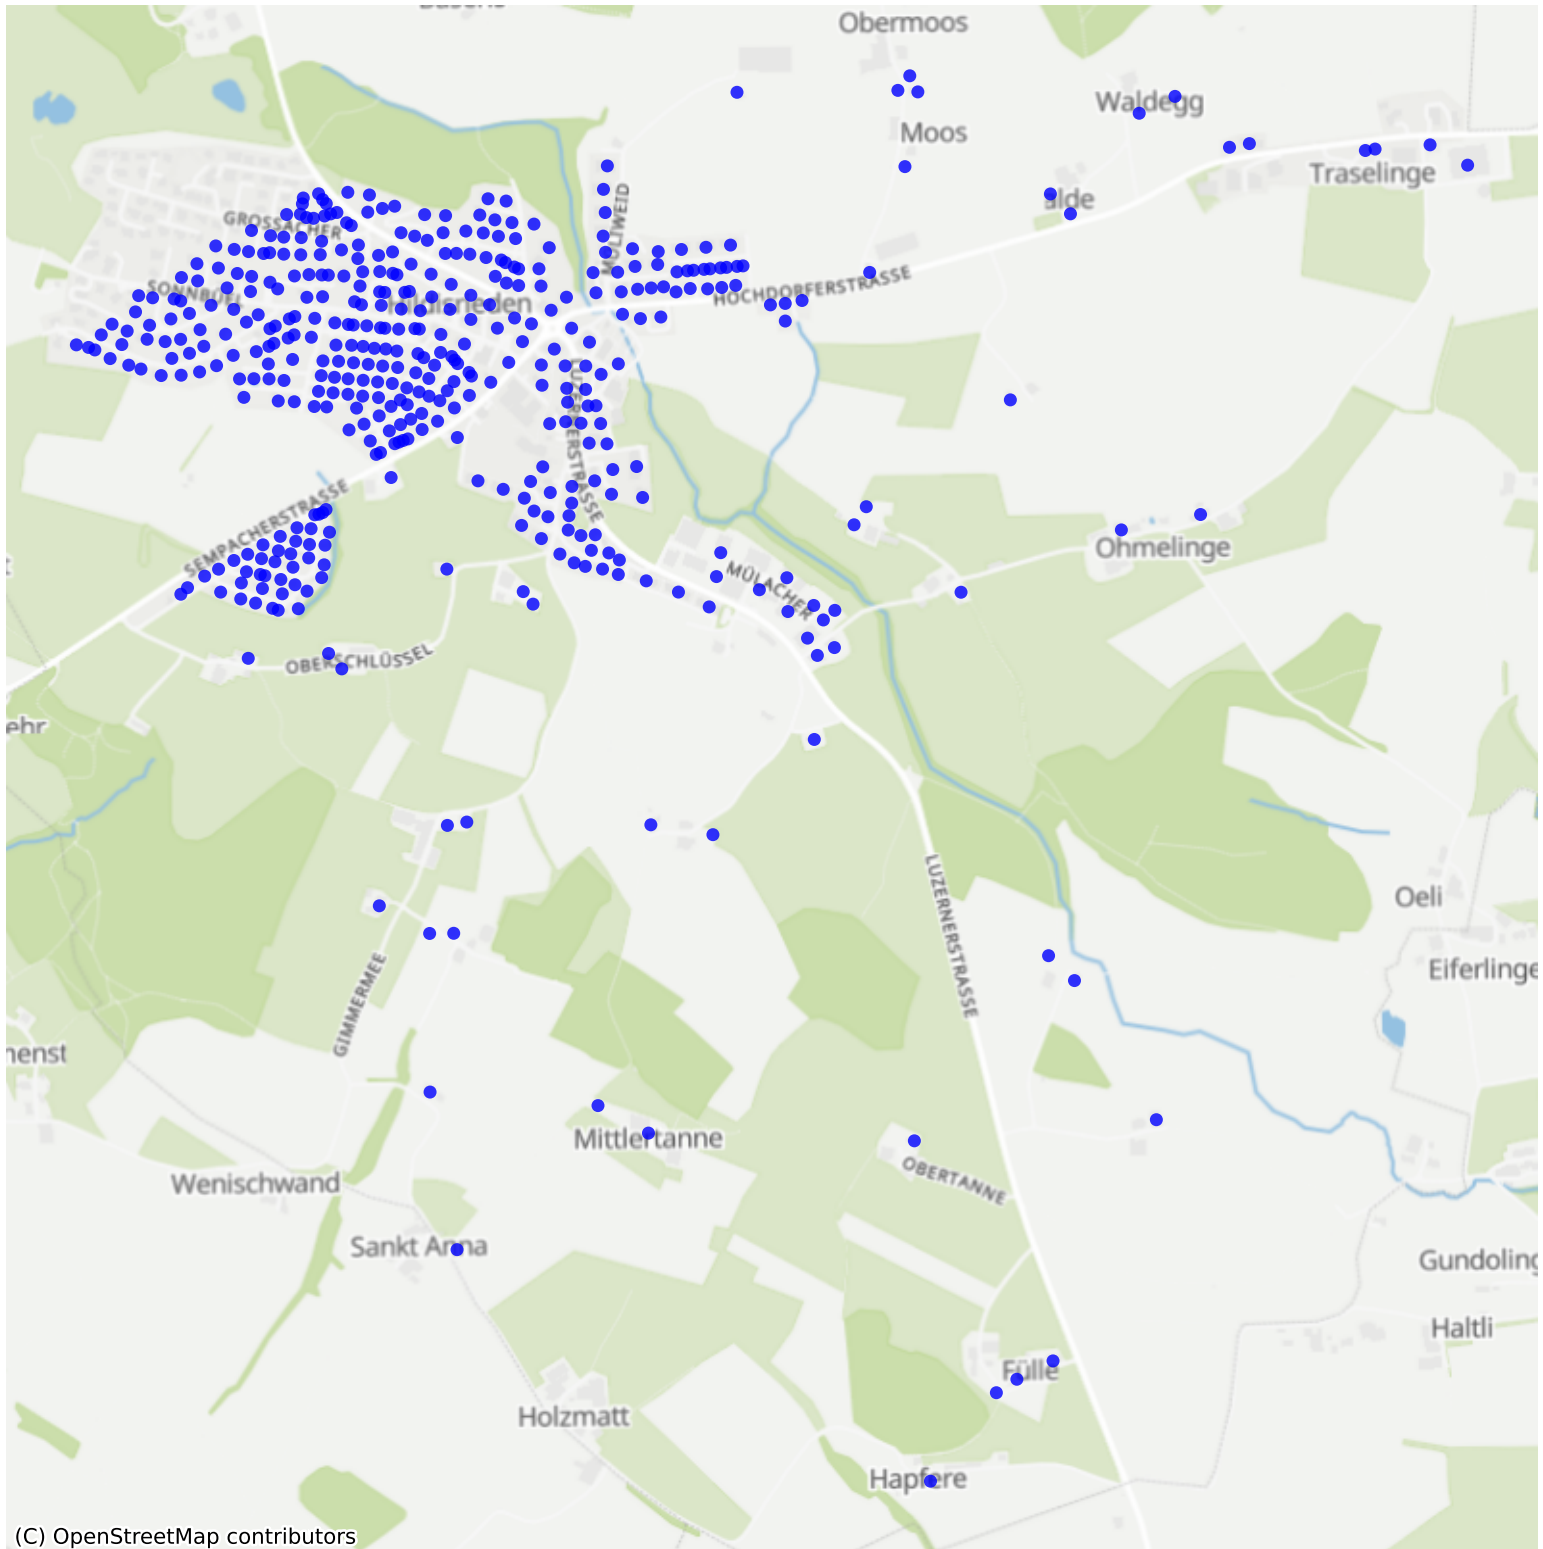

Hildisrieden_02: 1000 Haushalte

(C) OpenStreetMap contributors

Feedback zur Route abgeben