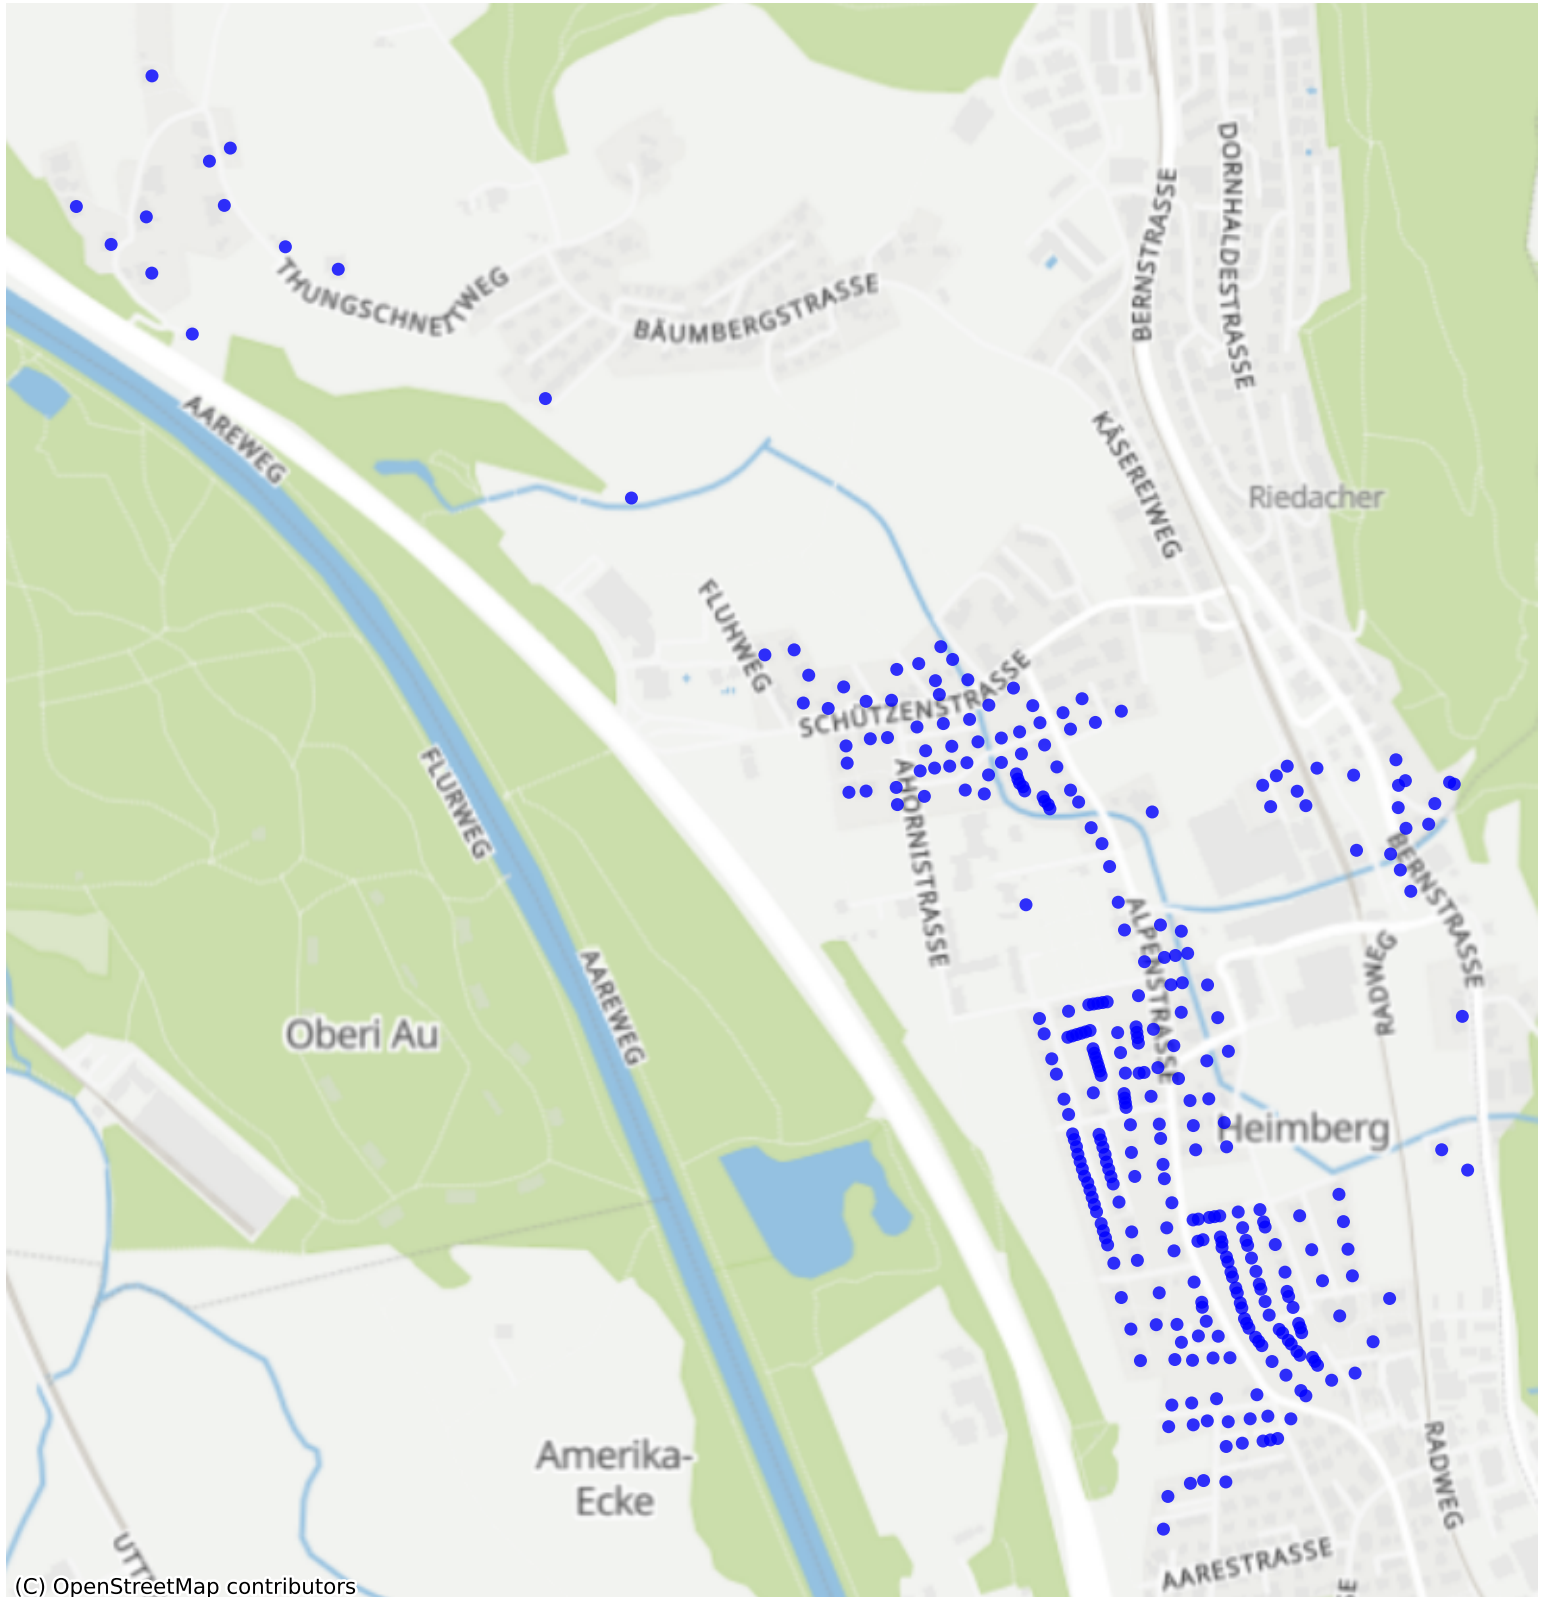

Heimberg_02: 996 Haushalte

(C) OpenStreetMap contributors

Feedback zur Route abgeben