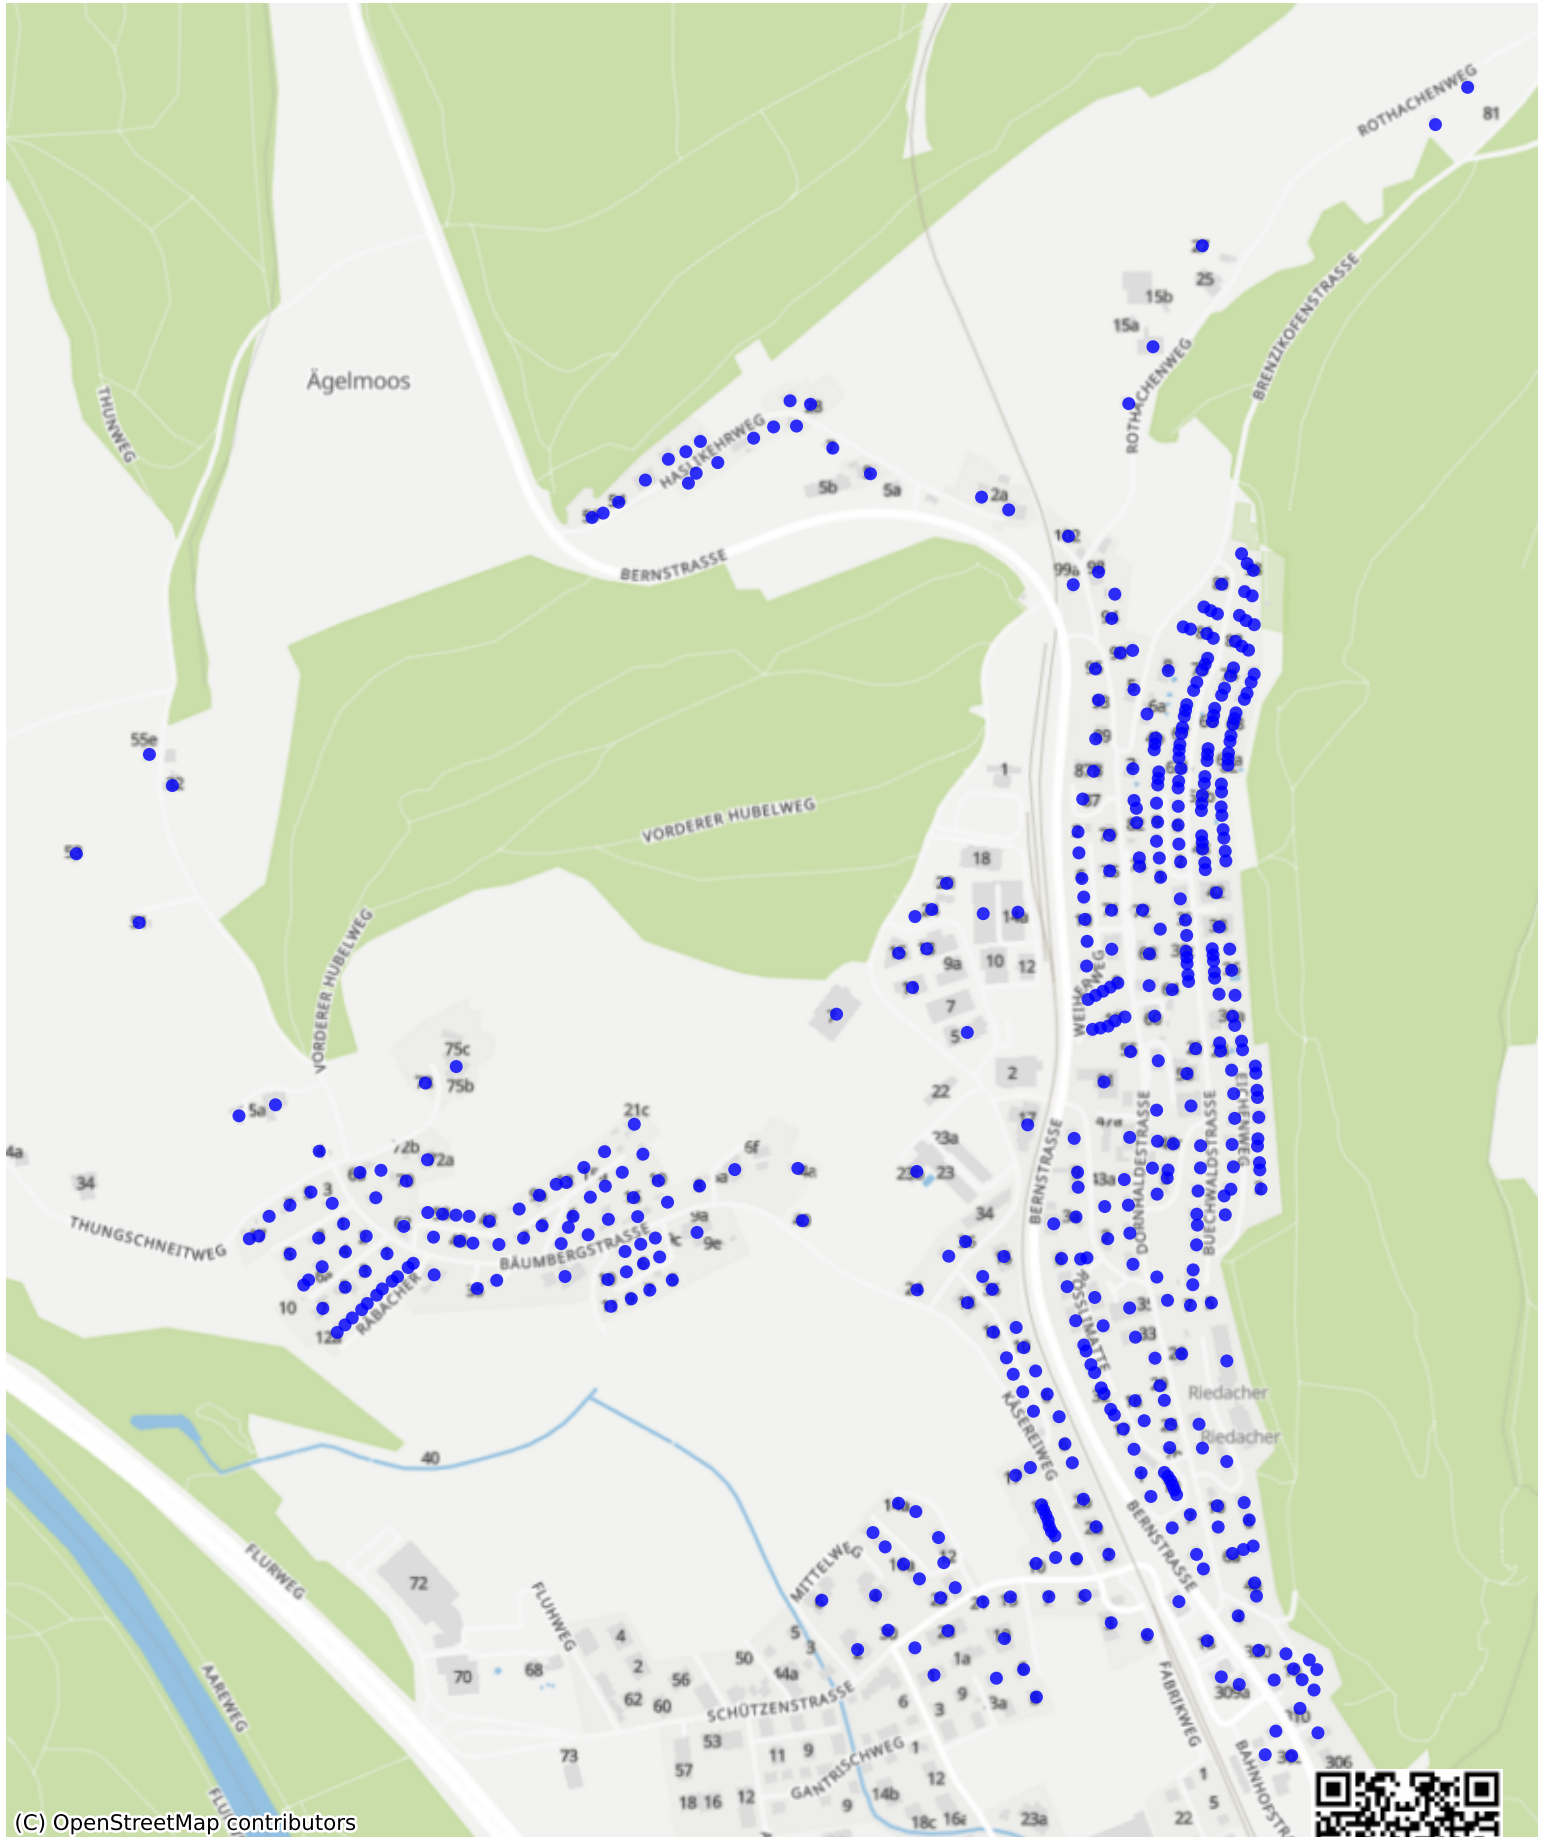

Heimberg_01: 998 Haushalte

(C) OpenStreetMap contributors

Feedback zur Route abgeben