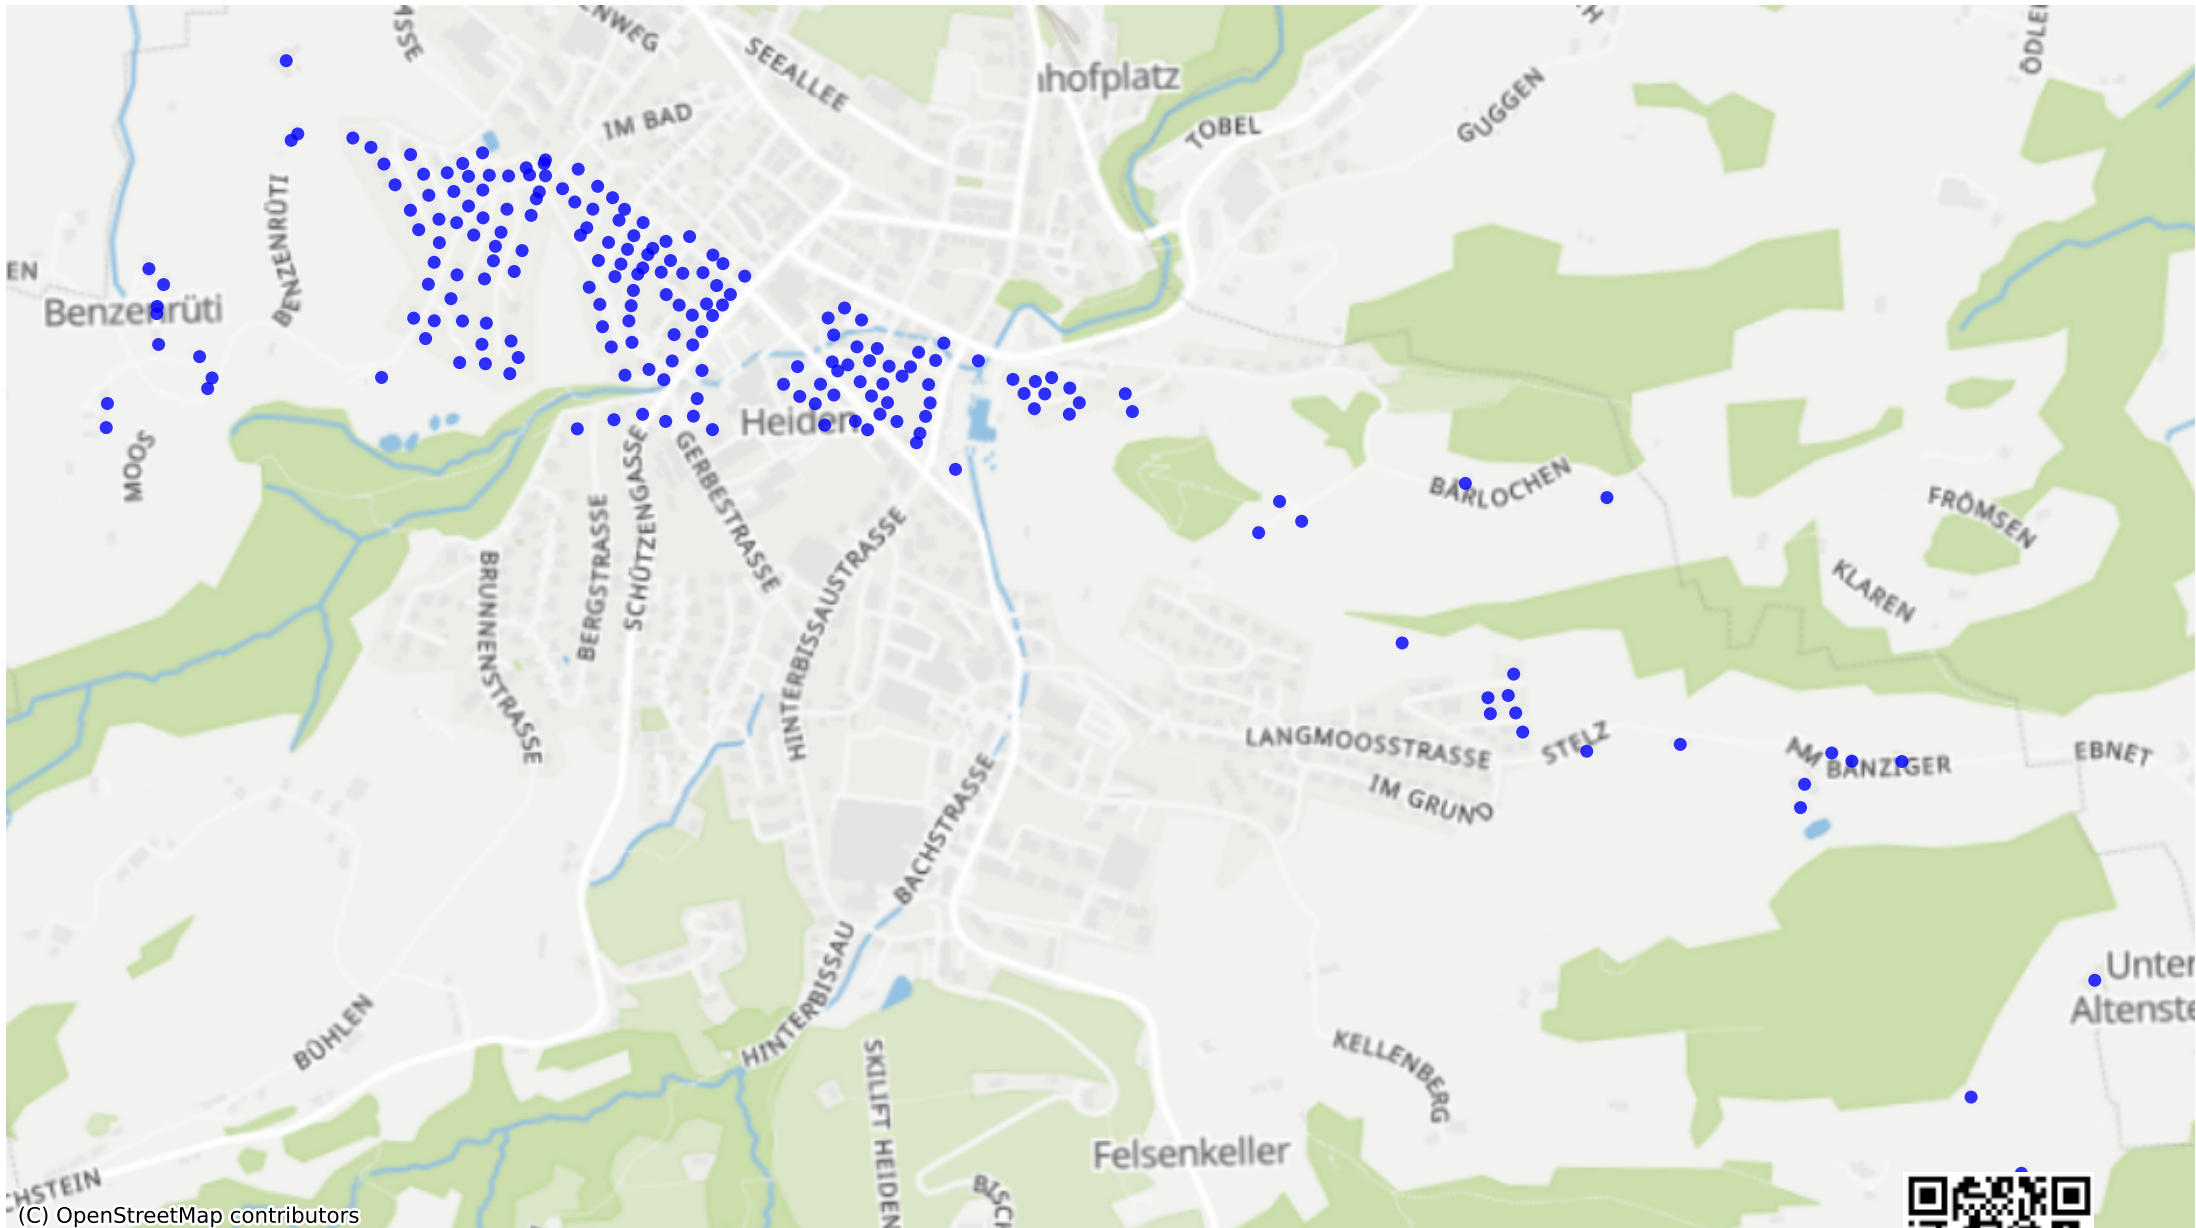

Heiden_02: 316 Haushalte

(C) OpenStreetMap contributors

Feedback zur Route abgeben