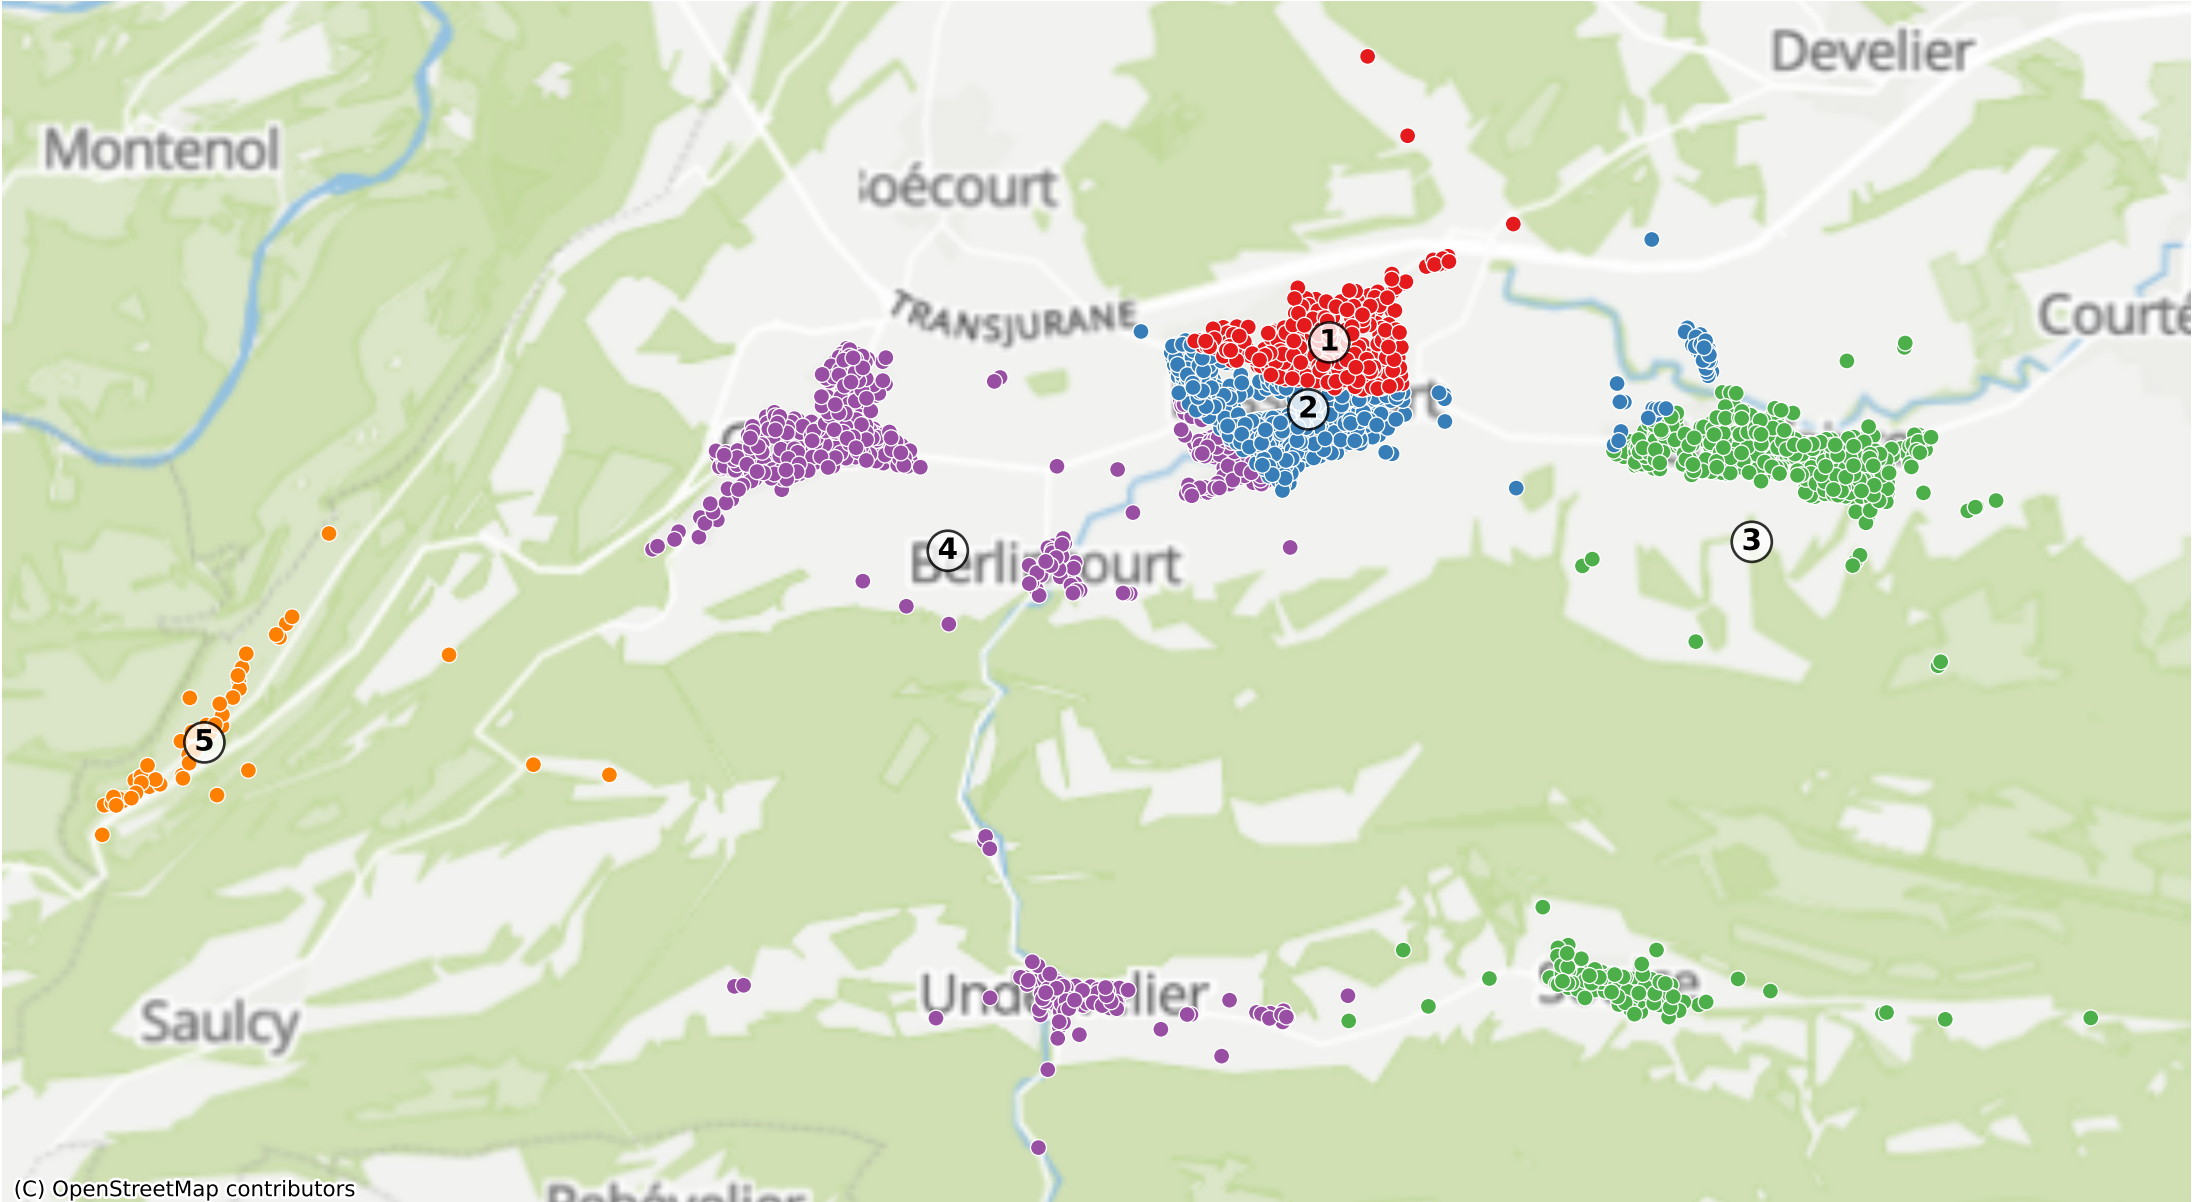

Haute-Sorne: 3875 Haushalte

(C) OpenStreetMap contributors