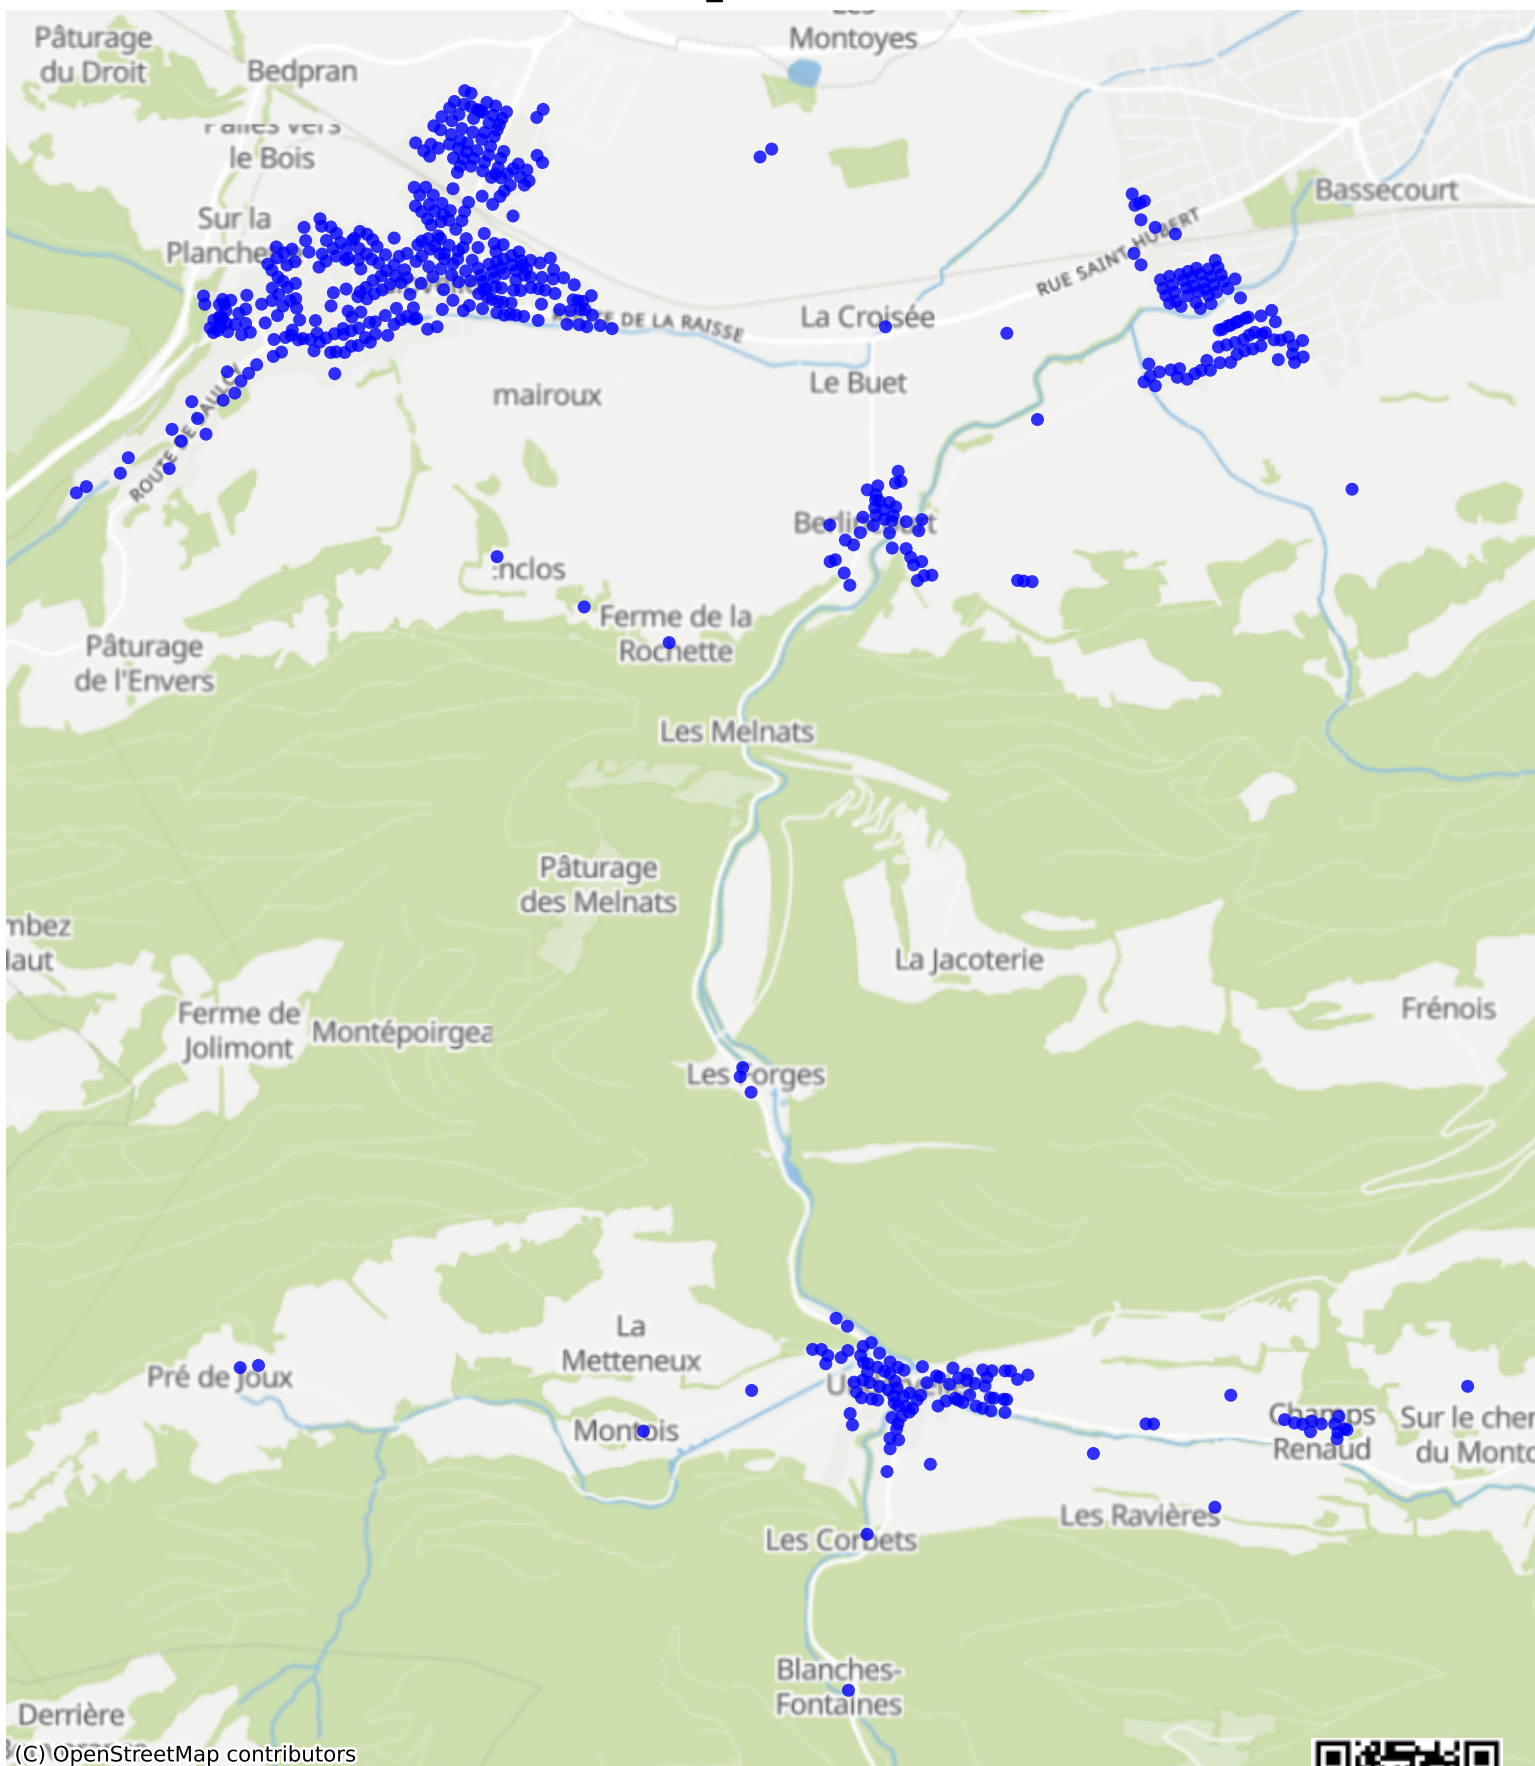

Haute-Sorne_04: 1000 Haushalte

(C) OpenStreetMap contributors

Feedback zur Route abgeben