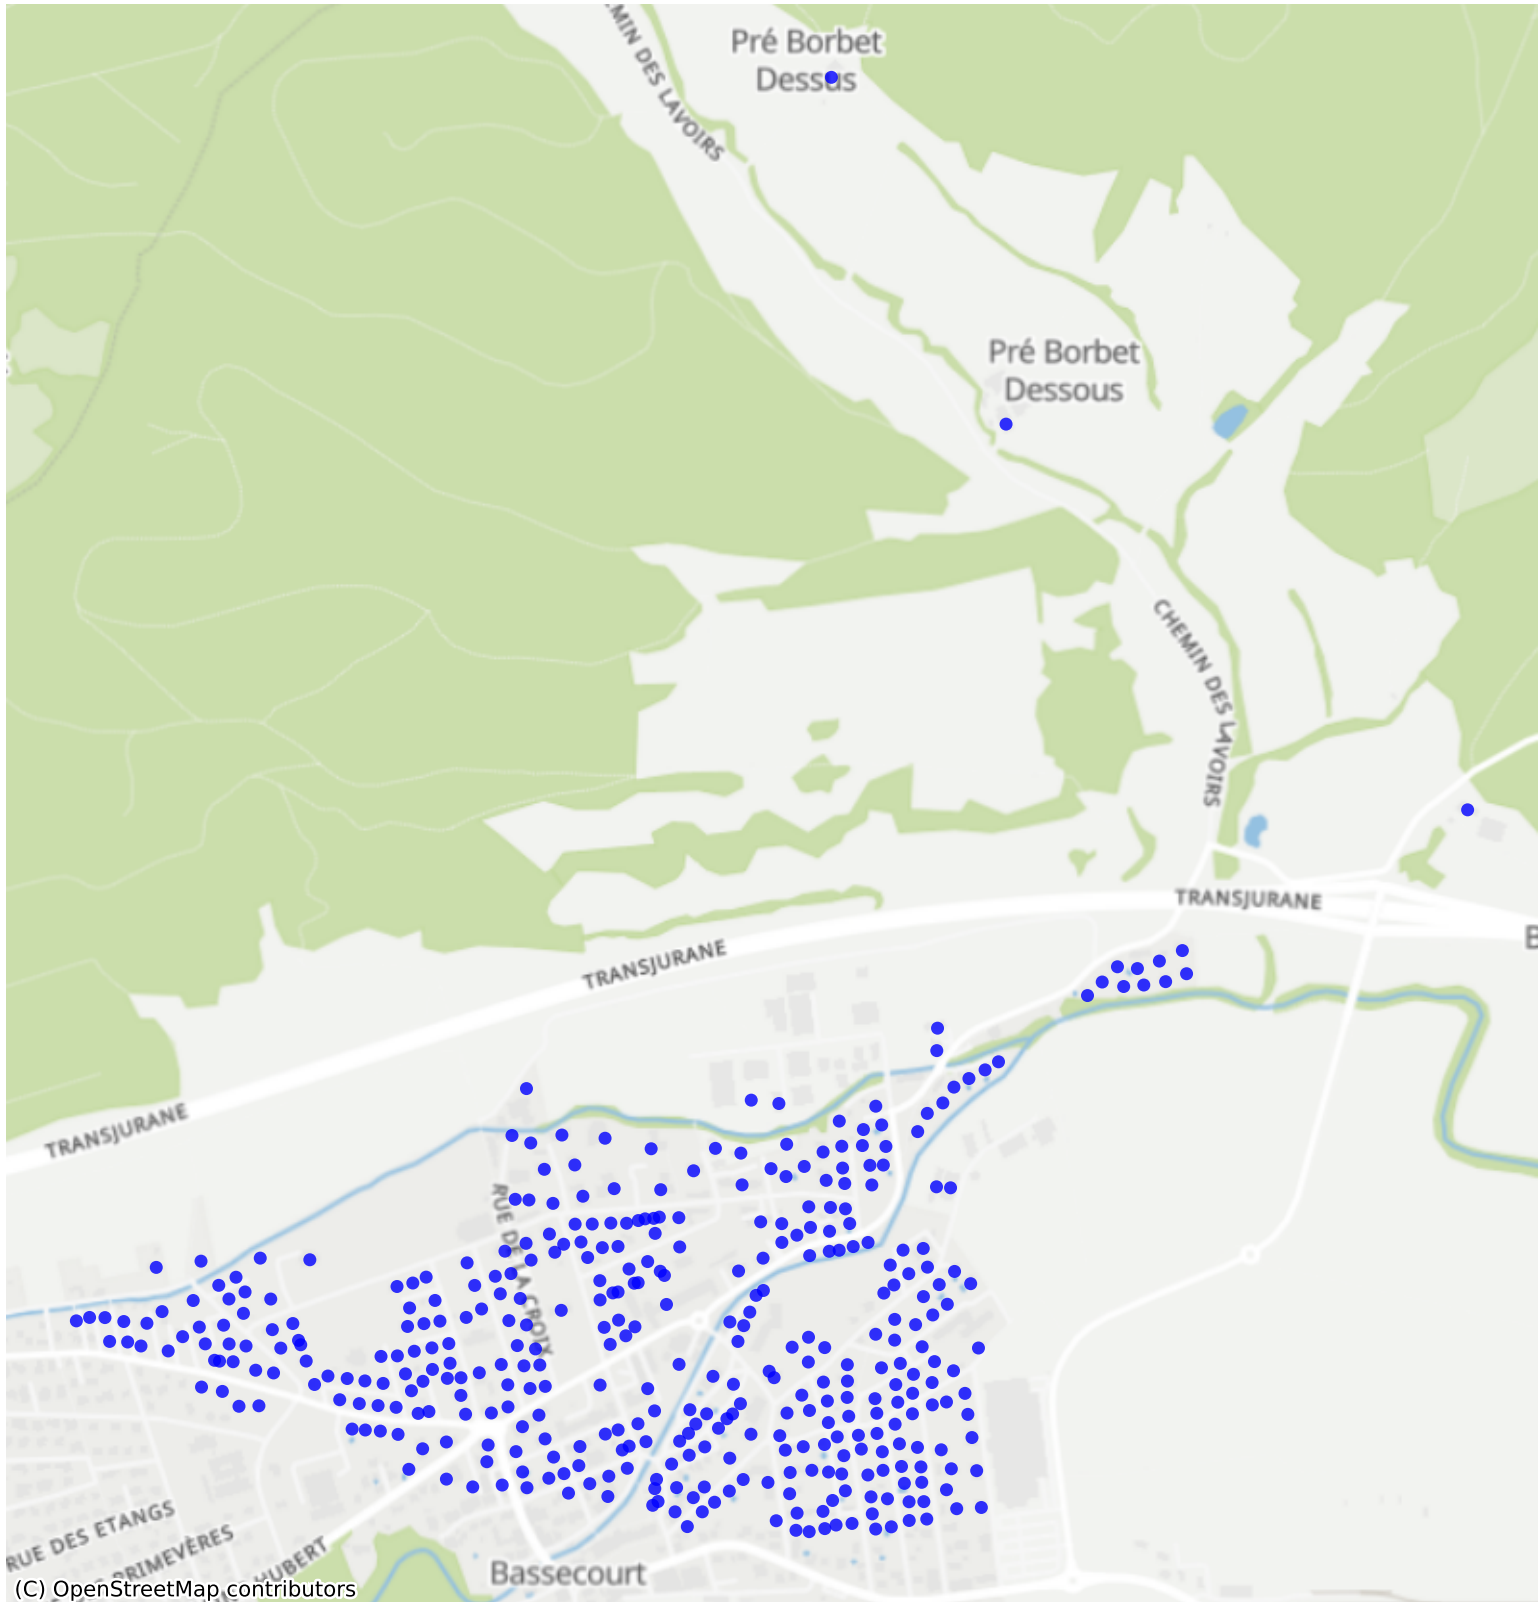

Haute-Sorne_01: 999 Haushalte

(C) OpenStreetMap contributors

Feedback zur Route abgeben