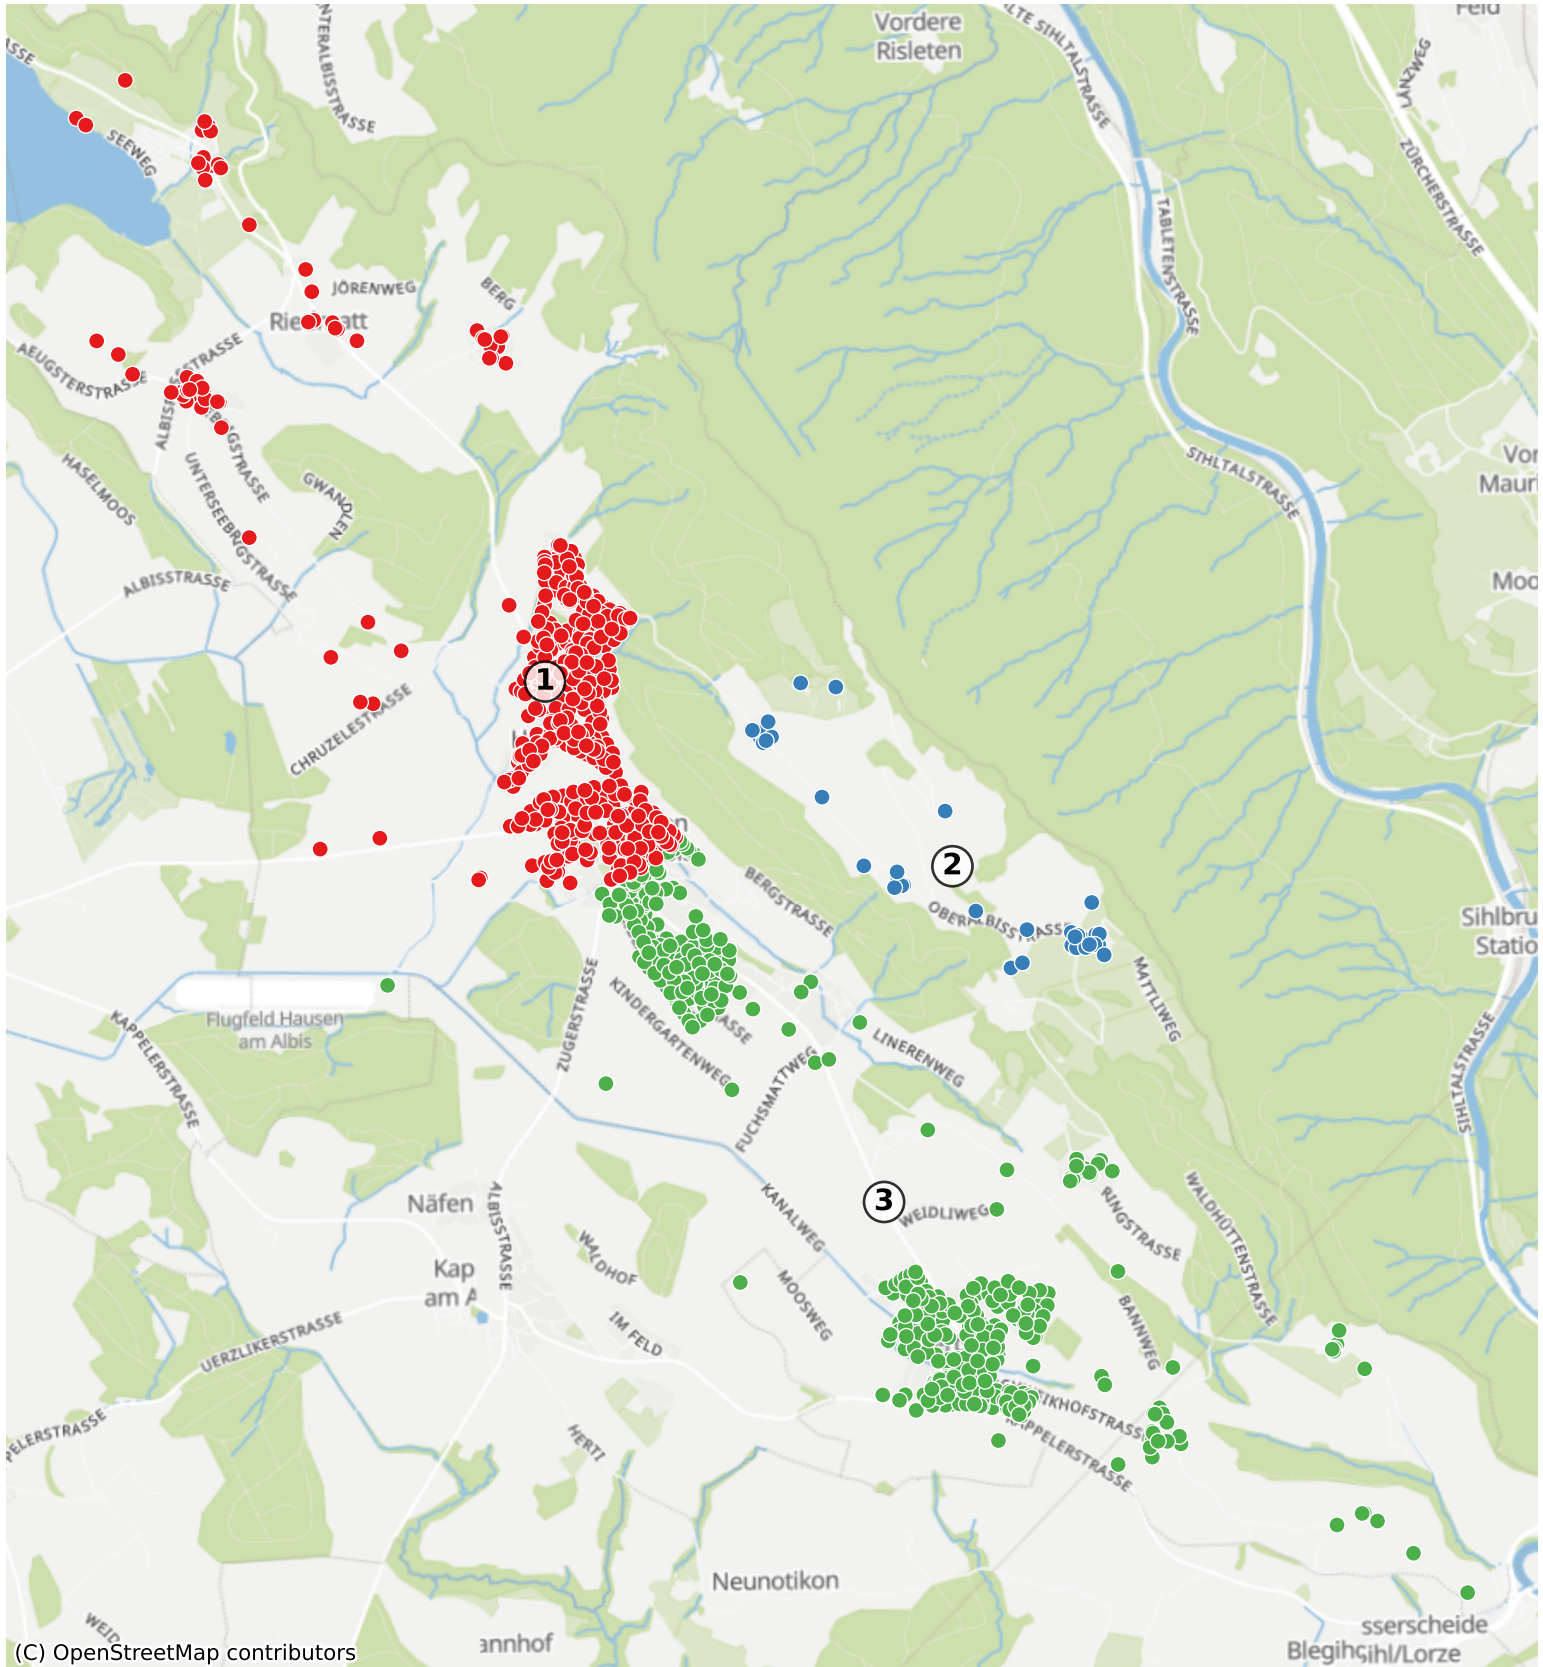

# Hausen-am-Albis: 1833 Haushalte

(C) OpenStreetMap contributors