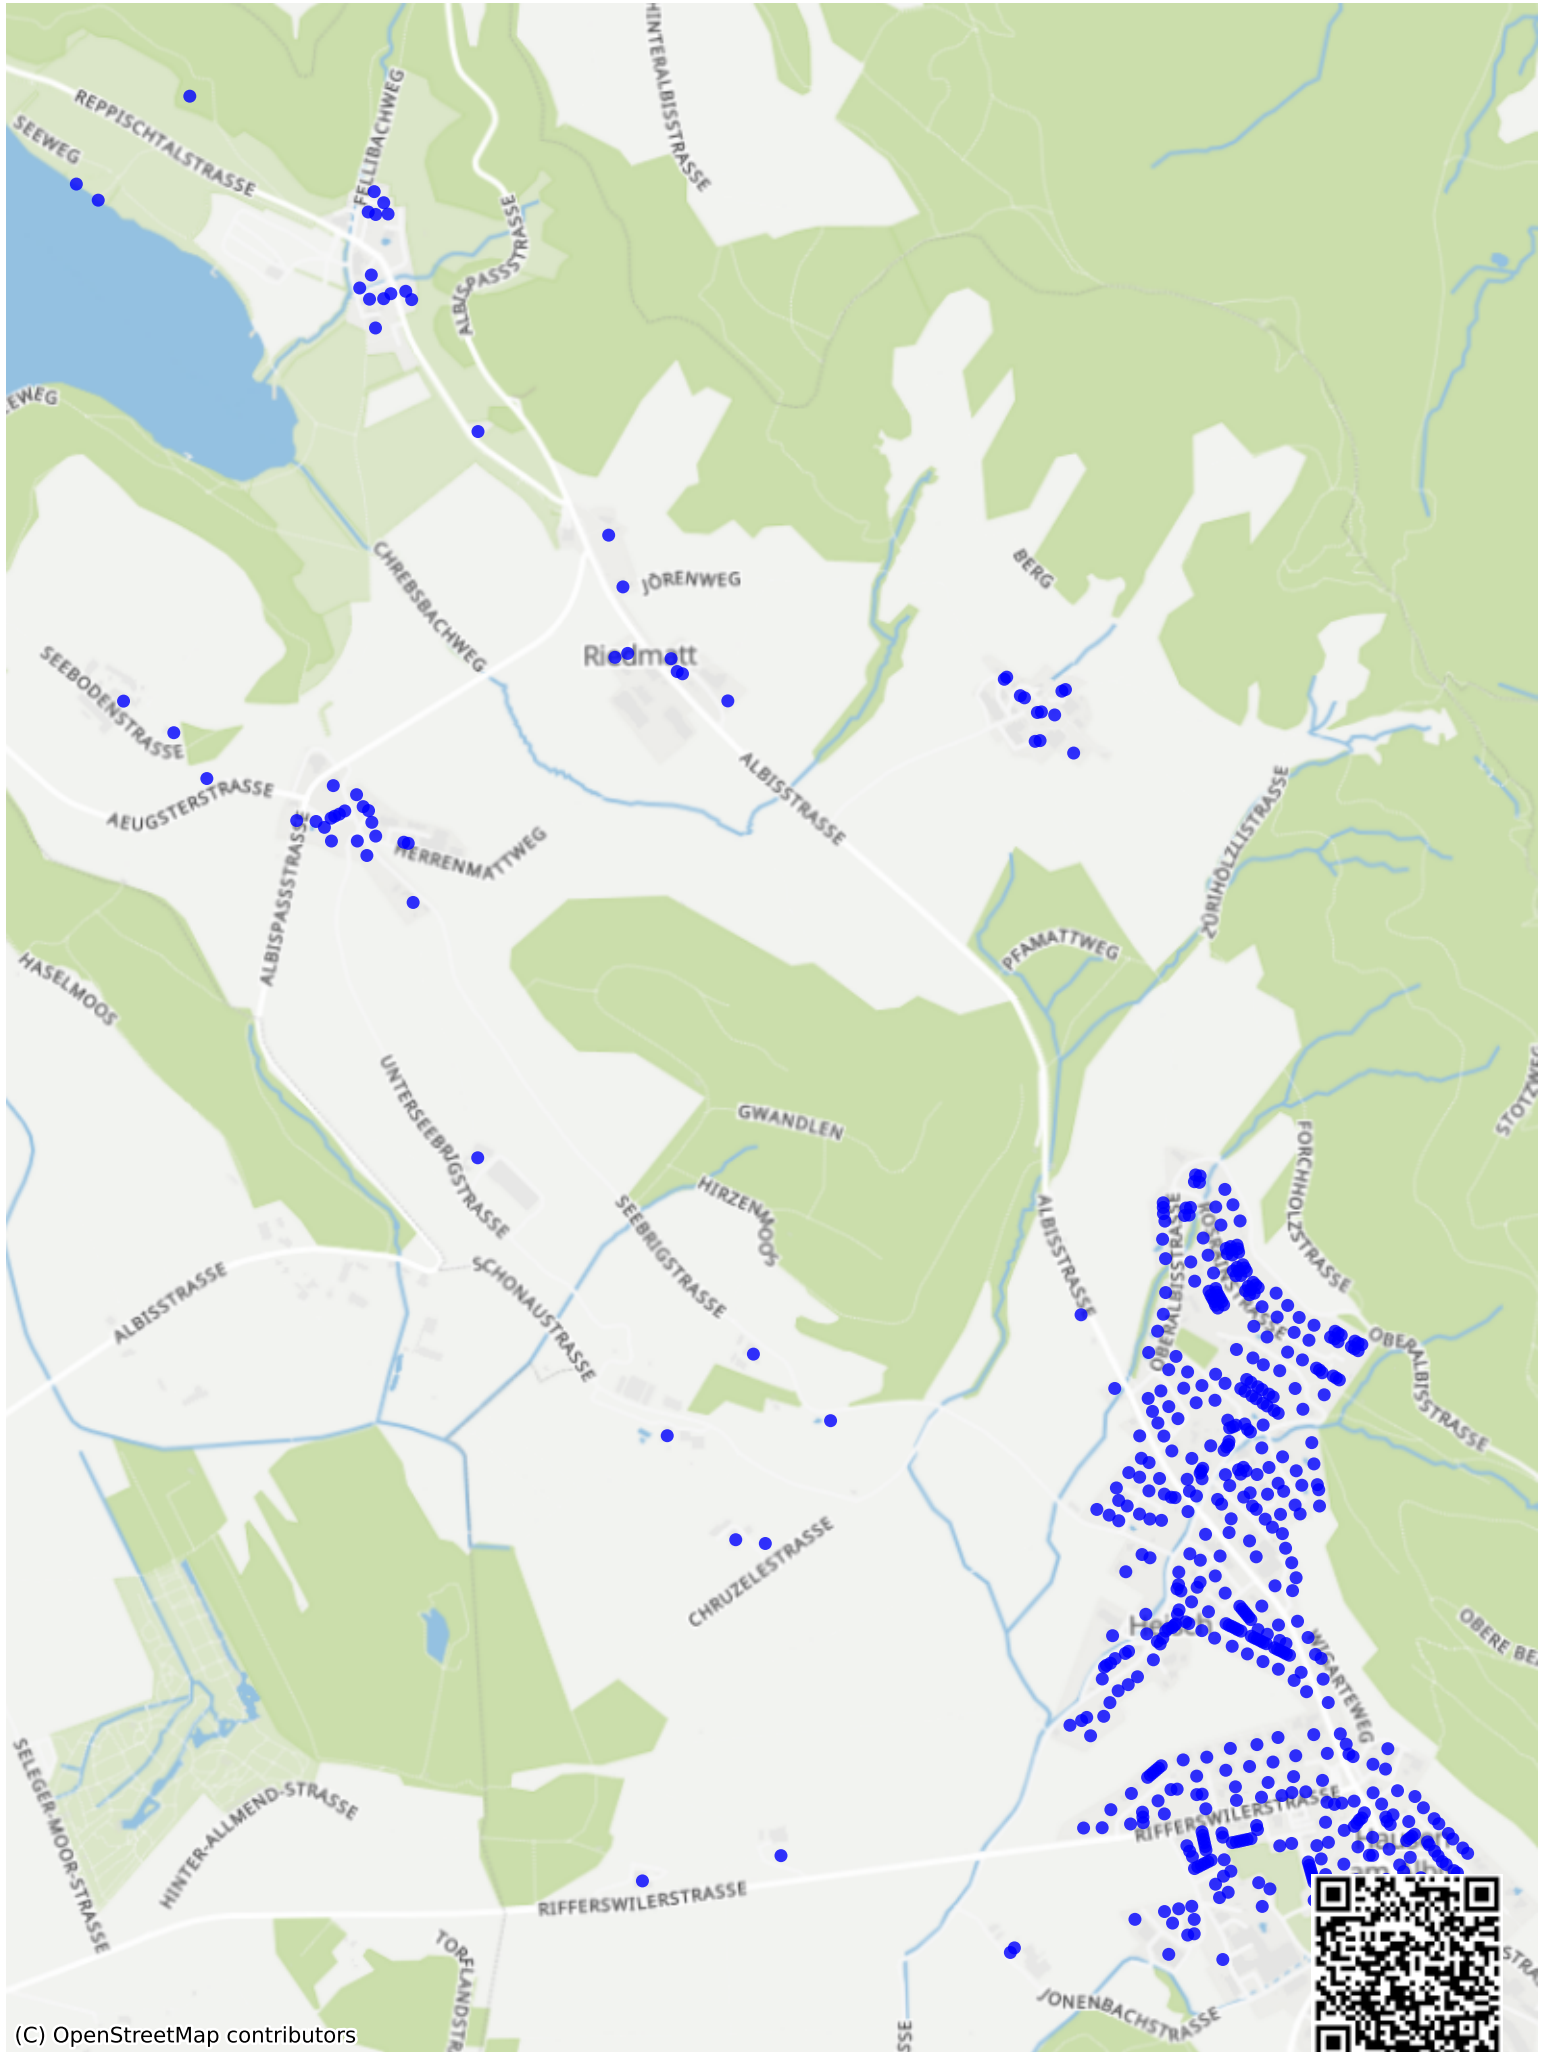

Hausen-am-Albis_01: 1002 Haushalte

(C) OpenStreetMap contributors

[Feedback zur Route abgeben](#)