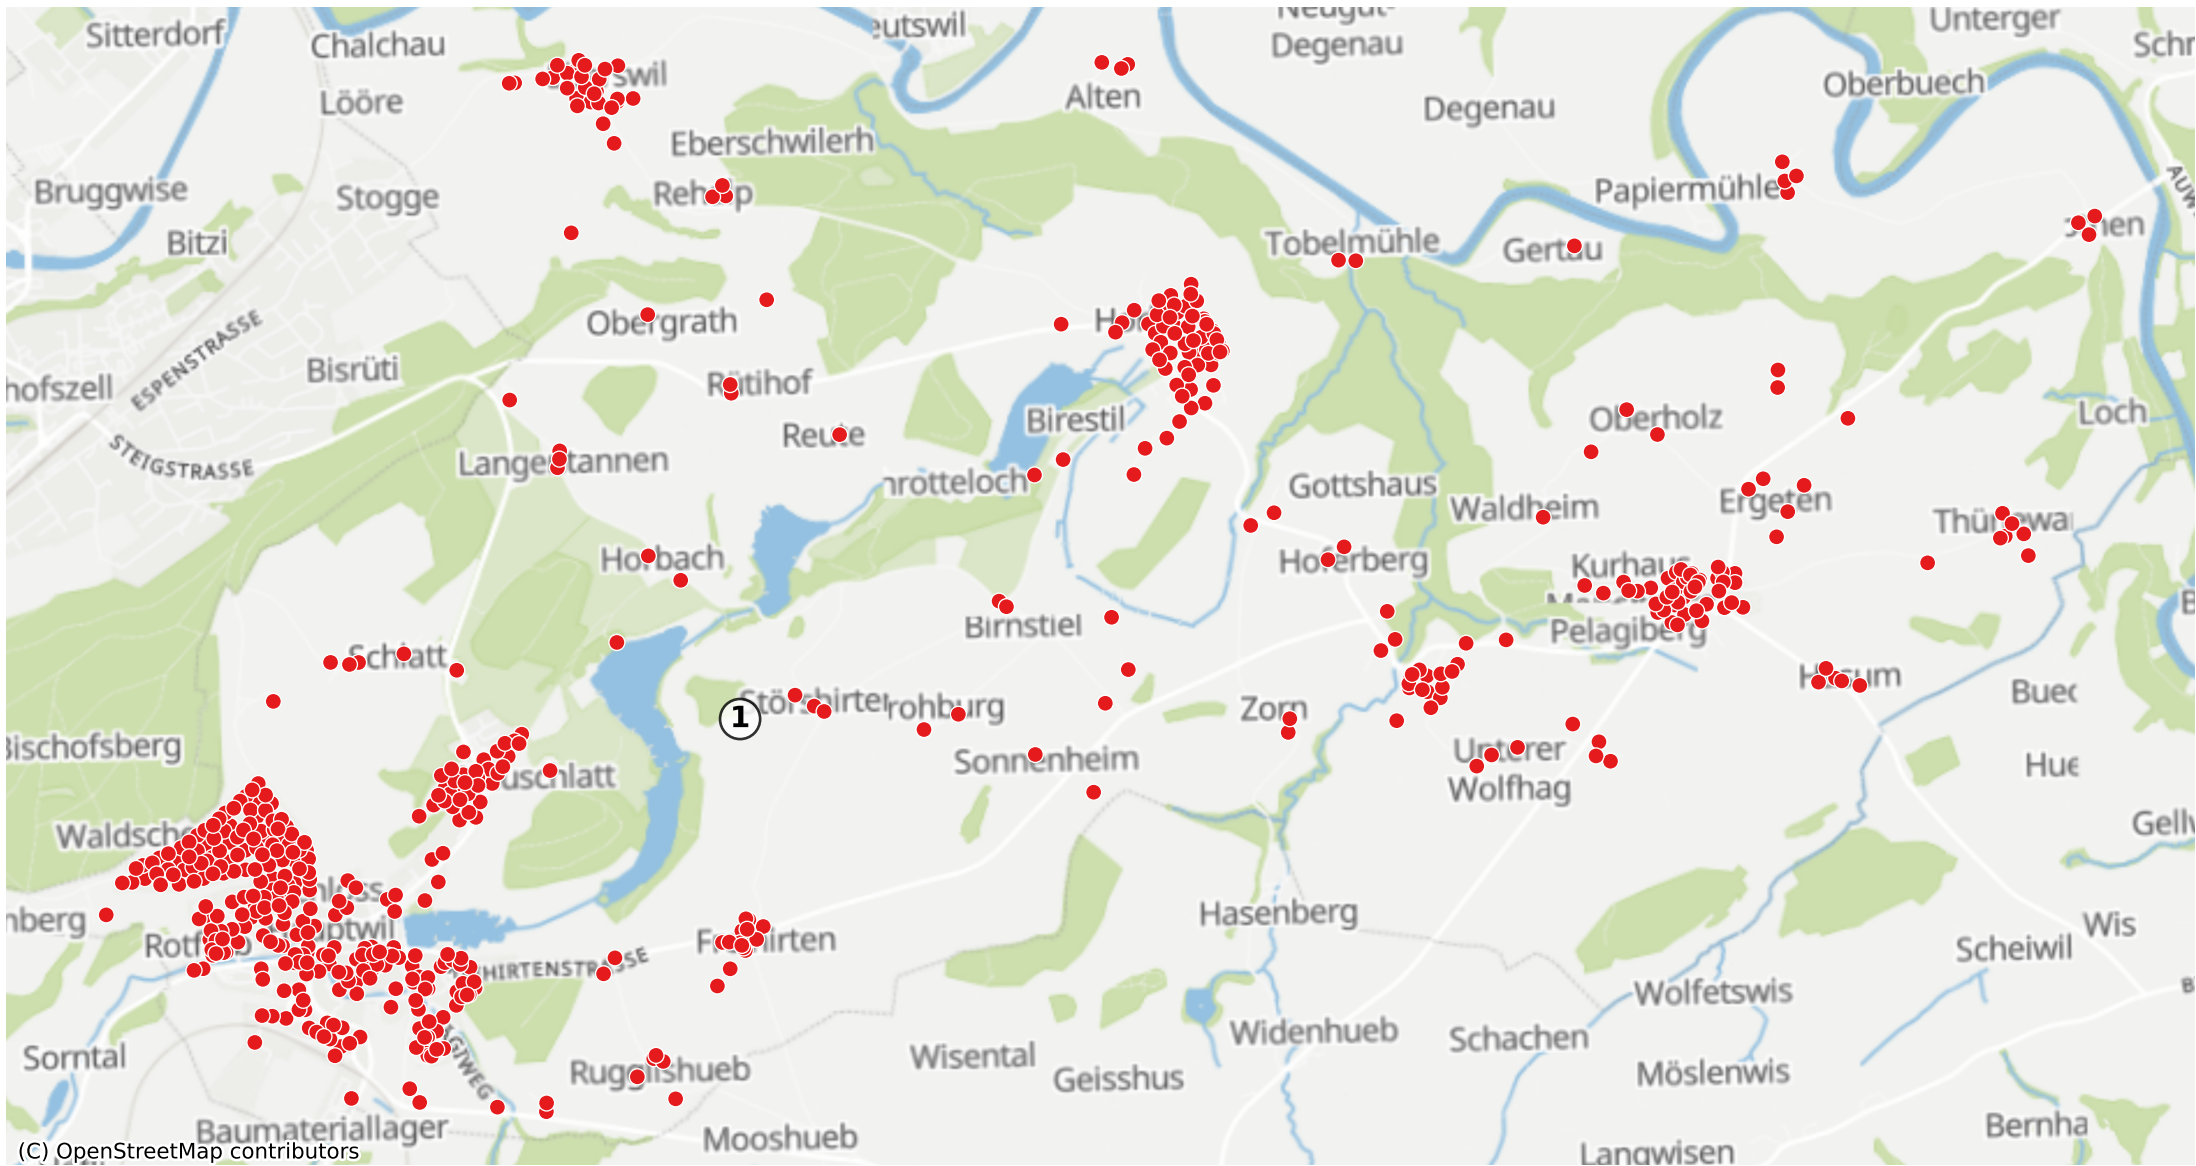

Hauptwil-Gottshaus: 987 Haushalte

(C) OpenStreetMap contributors