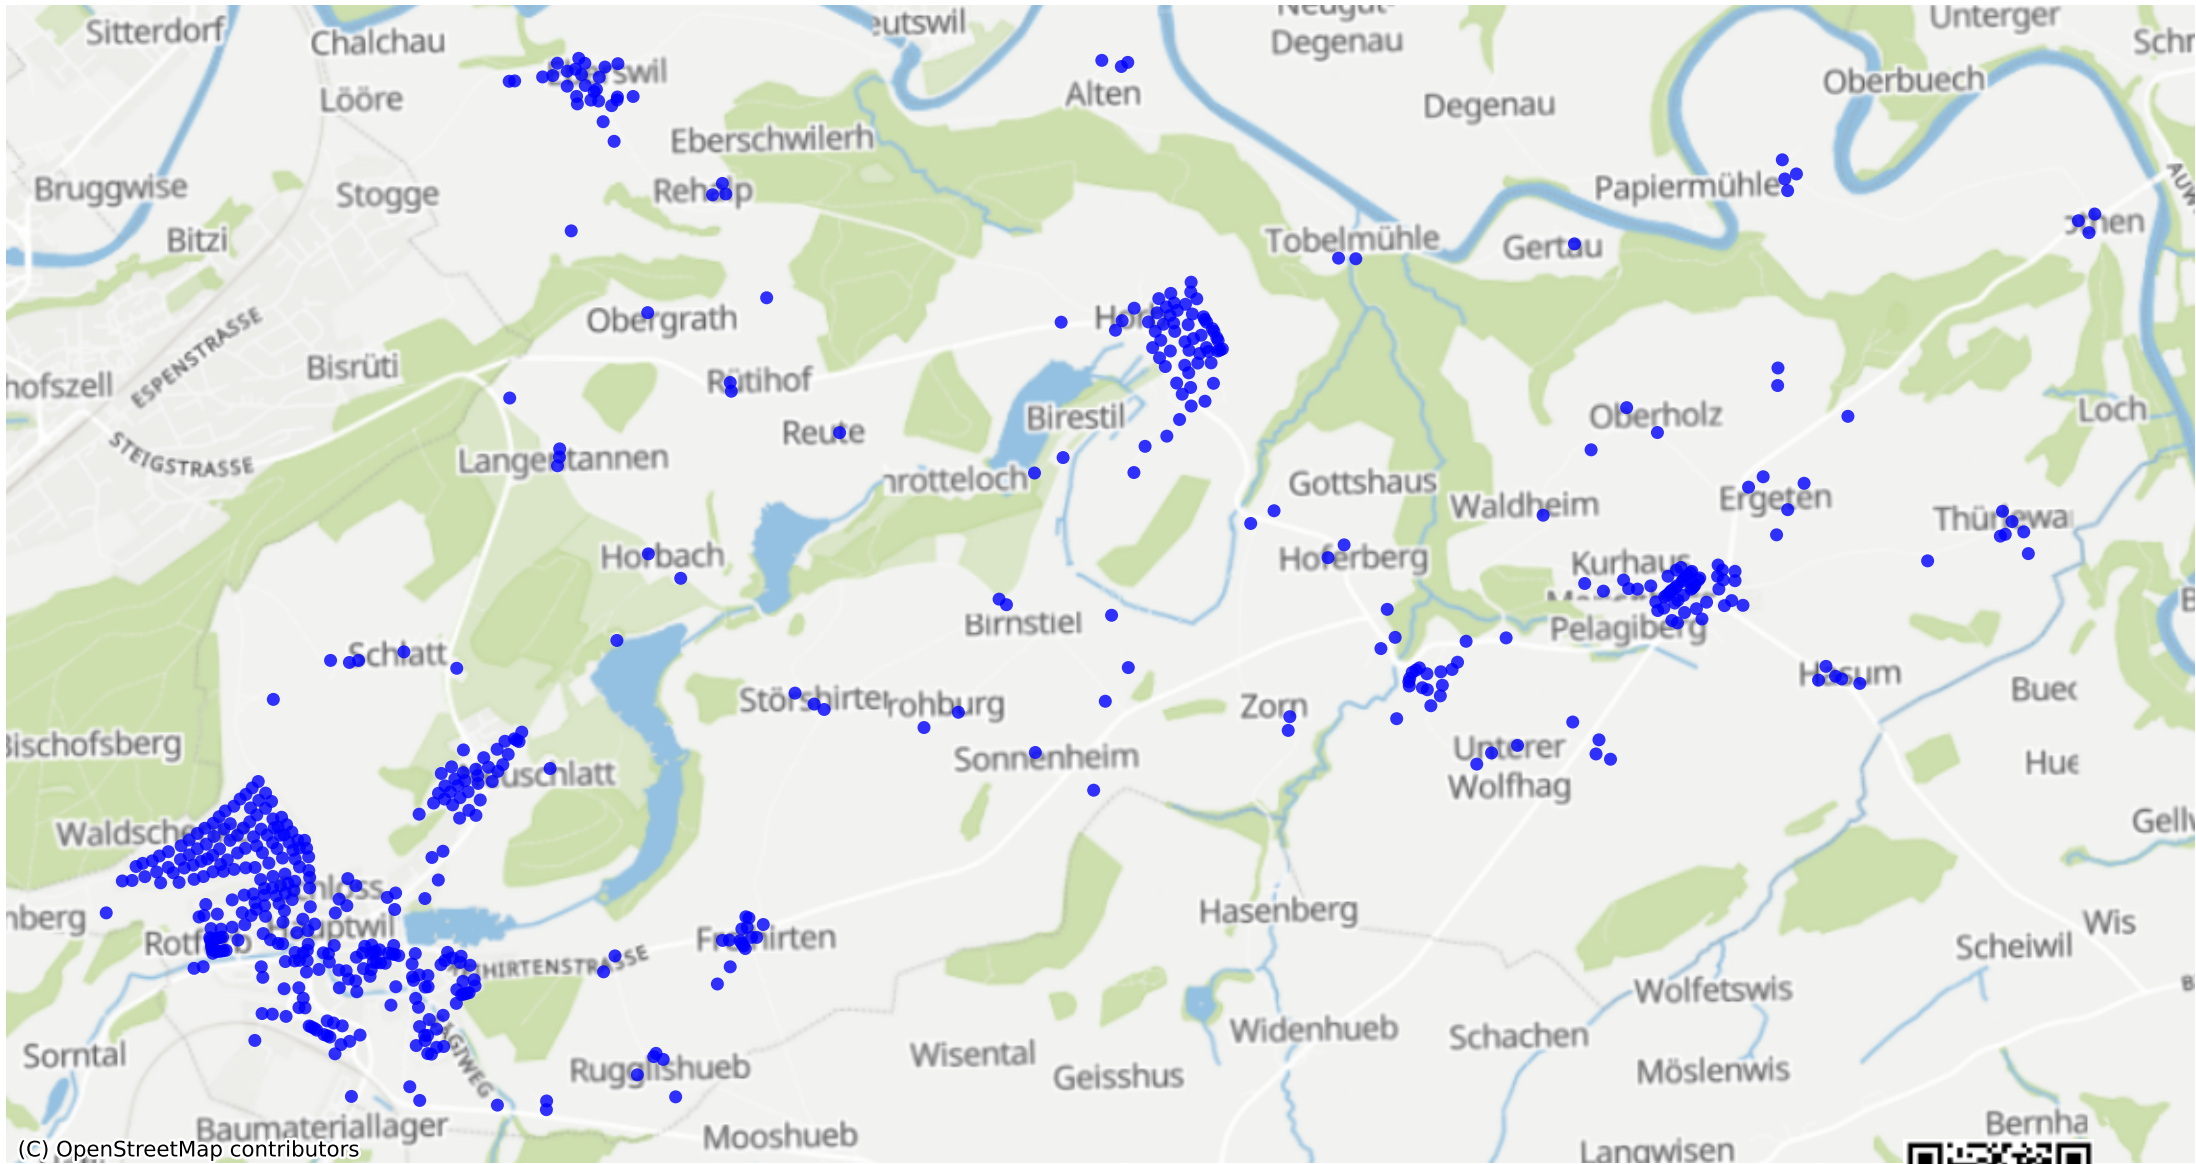

Hauptwil-Gottshaus_01: 987 Haushalte

(C) OpenStreetMap contributors

Feedback zur Route abgeben