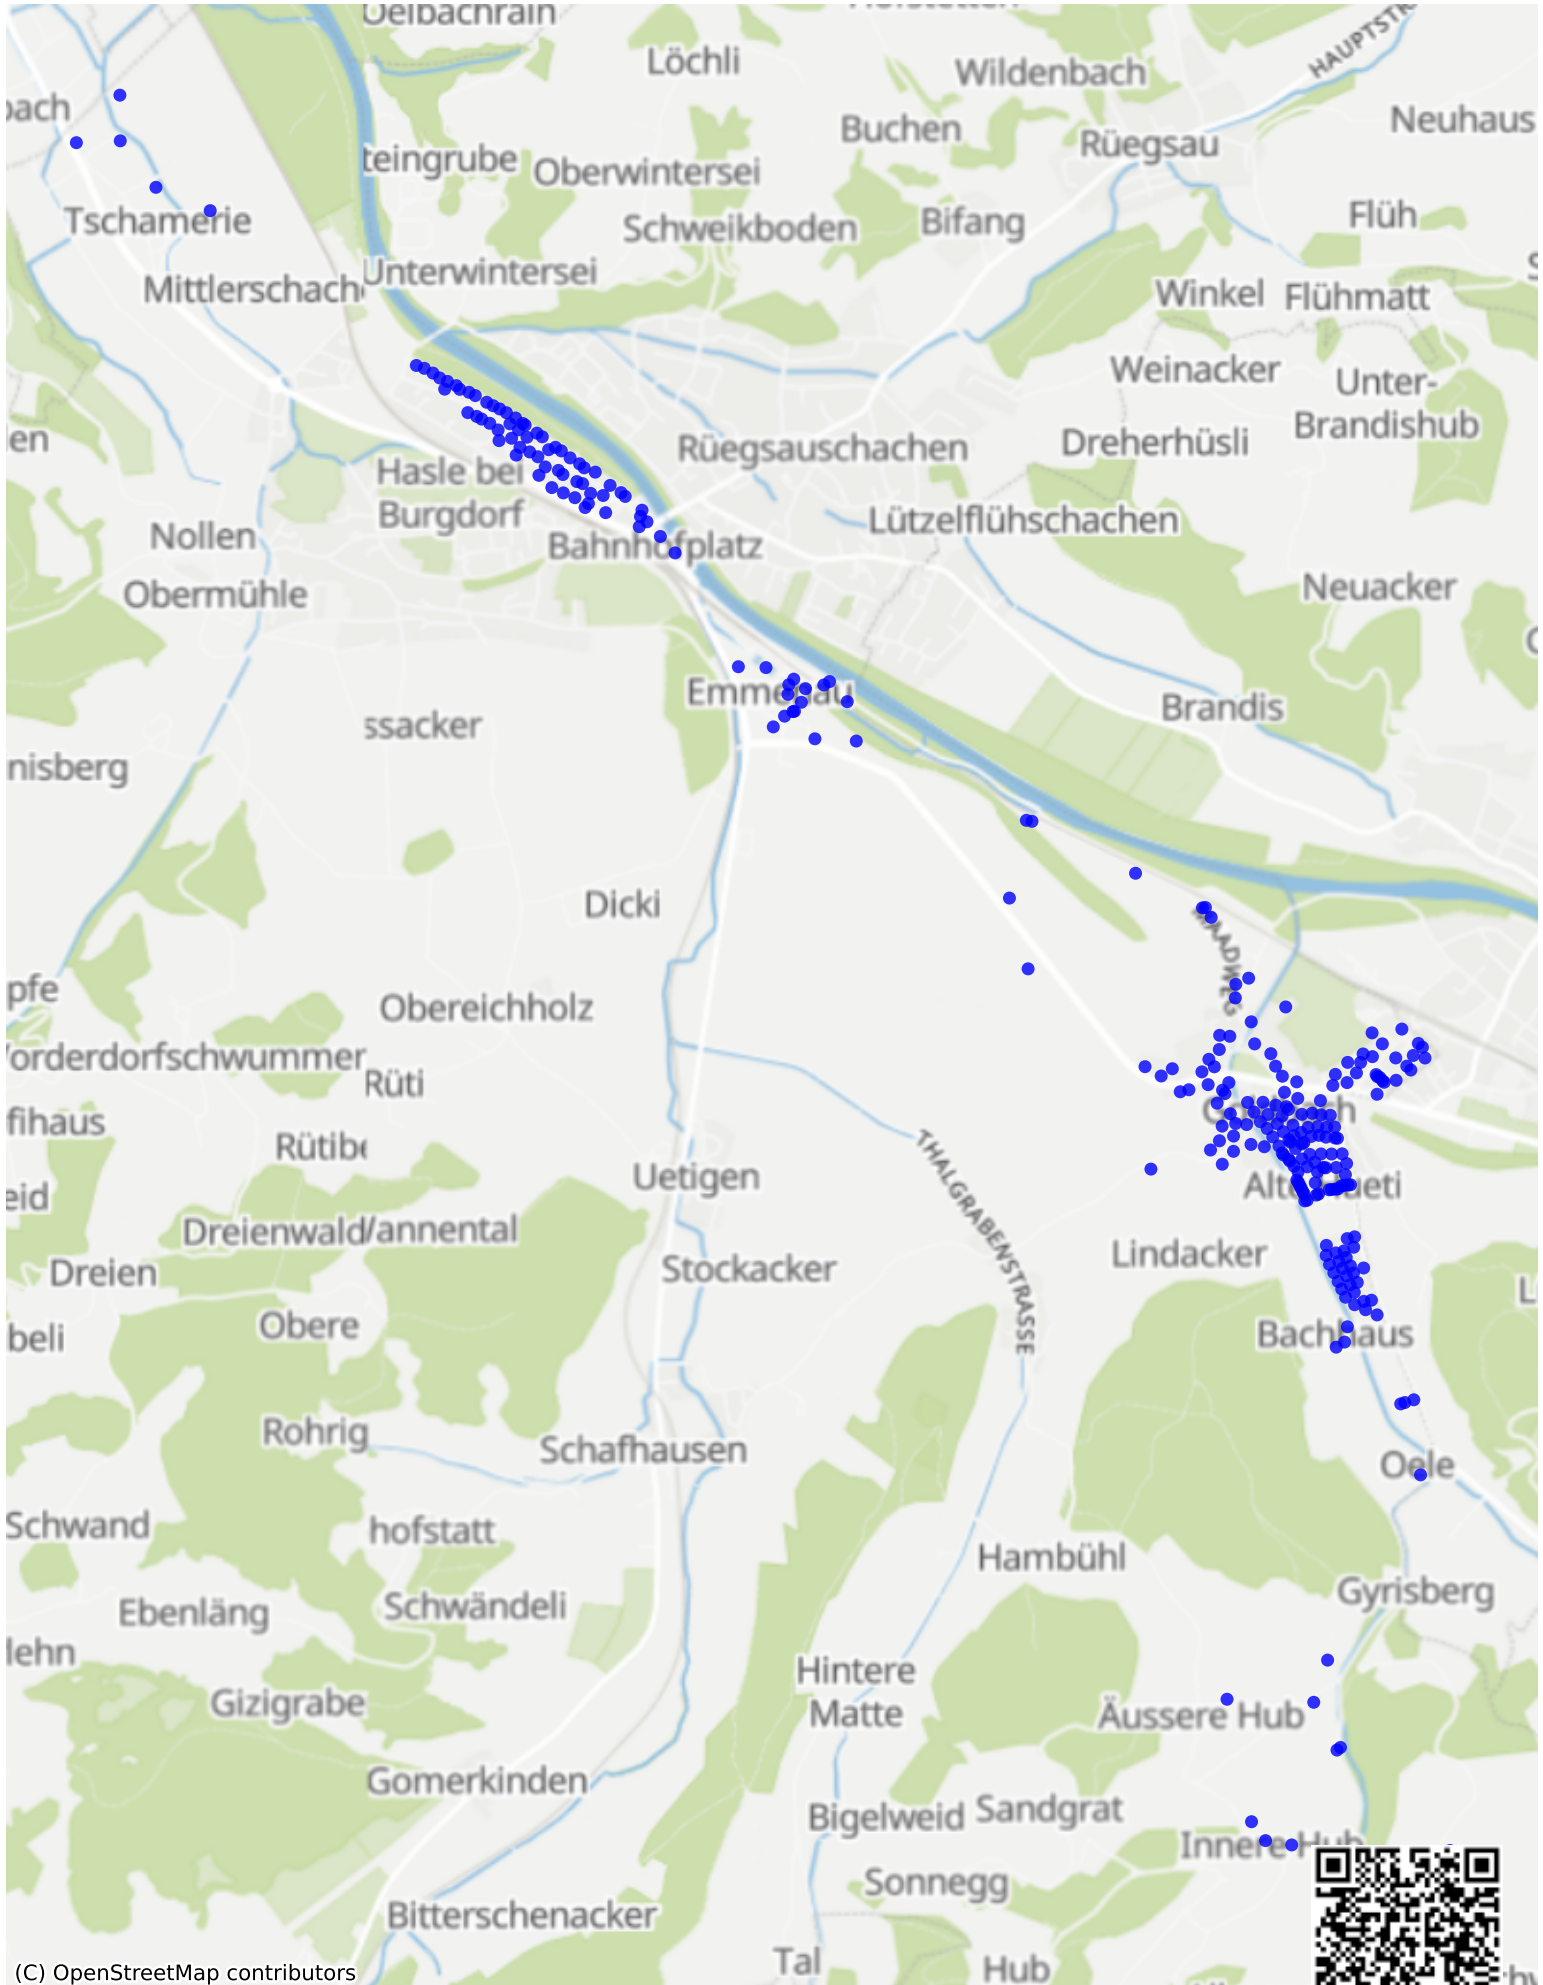

Hasle-bei-Burgdorf_01: 669 Haushalte

(C) OpenStreetMap contributors

[Feedback zur Route abgeben](#)