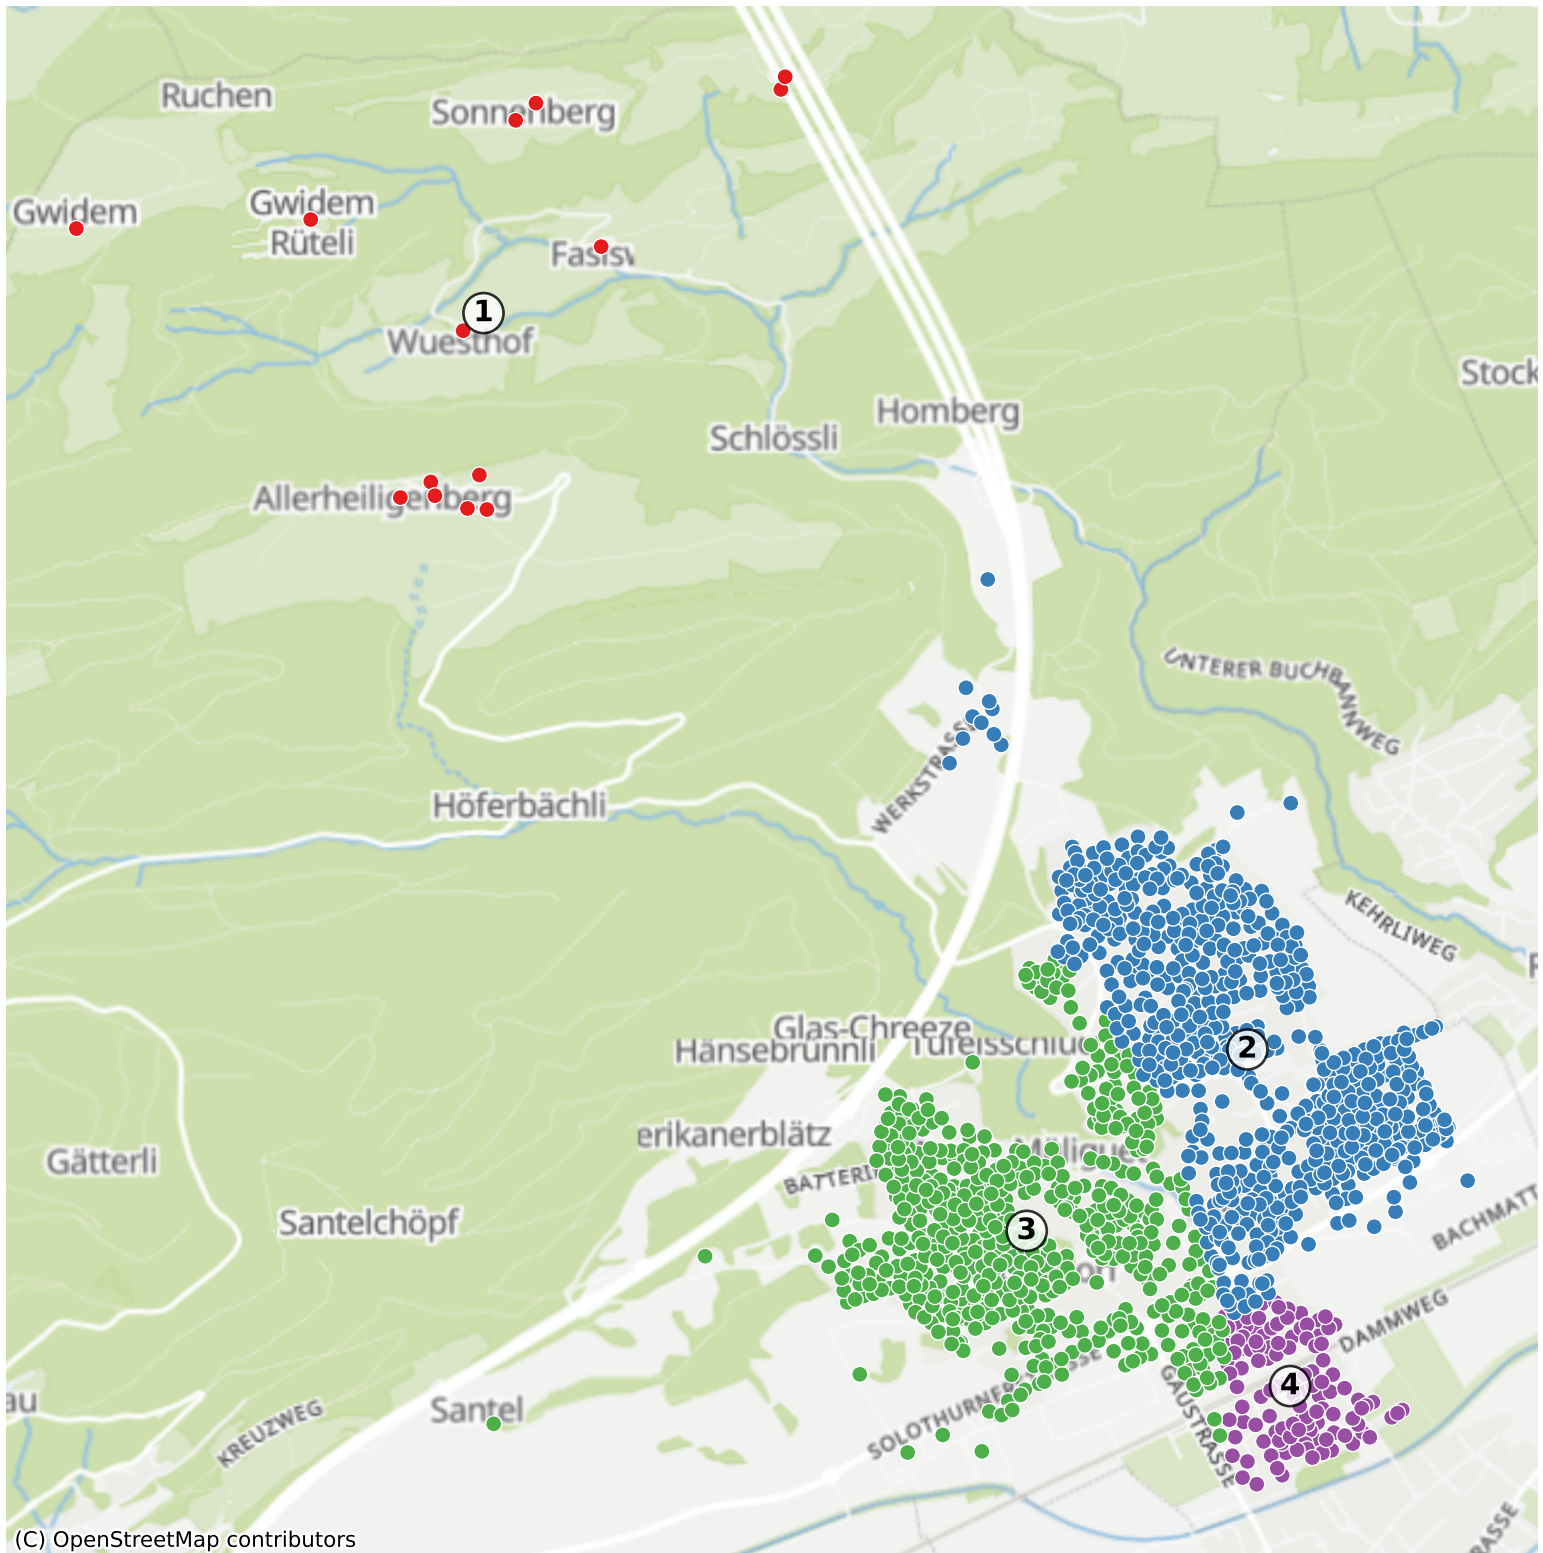

Hagendorf: 2462 Haushalte

(C) OpenStreetMap contributors