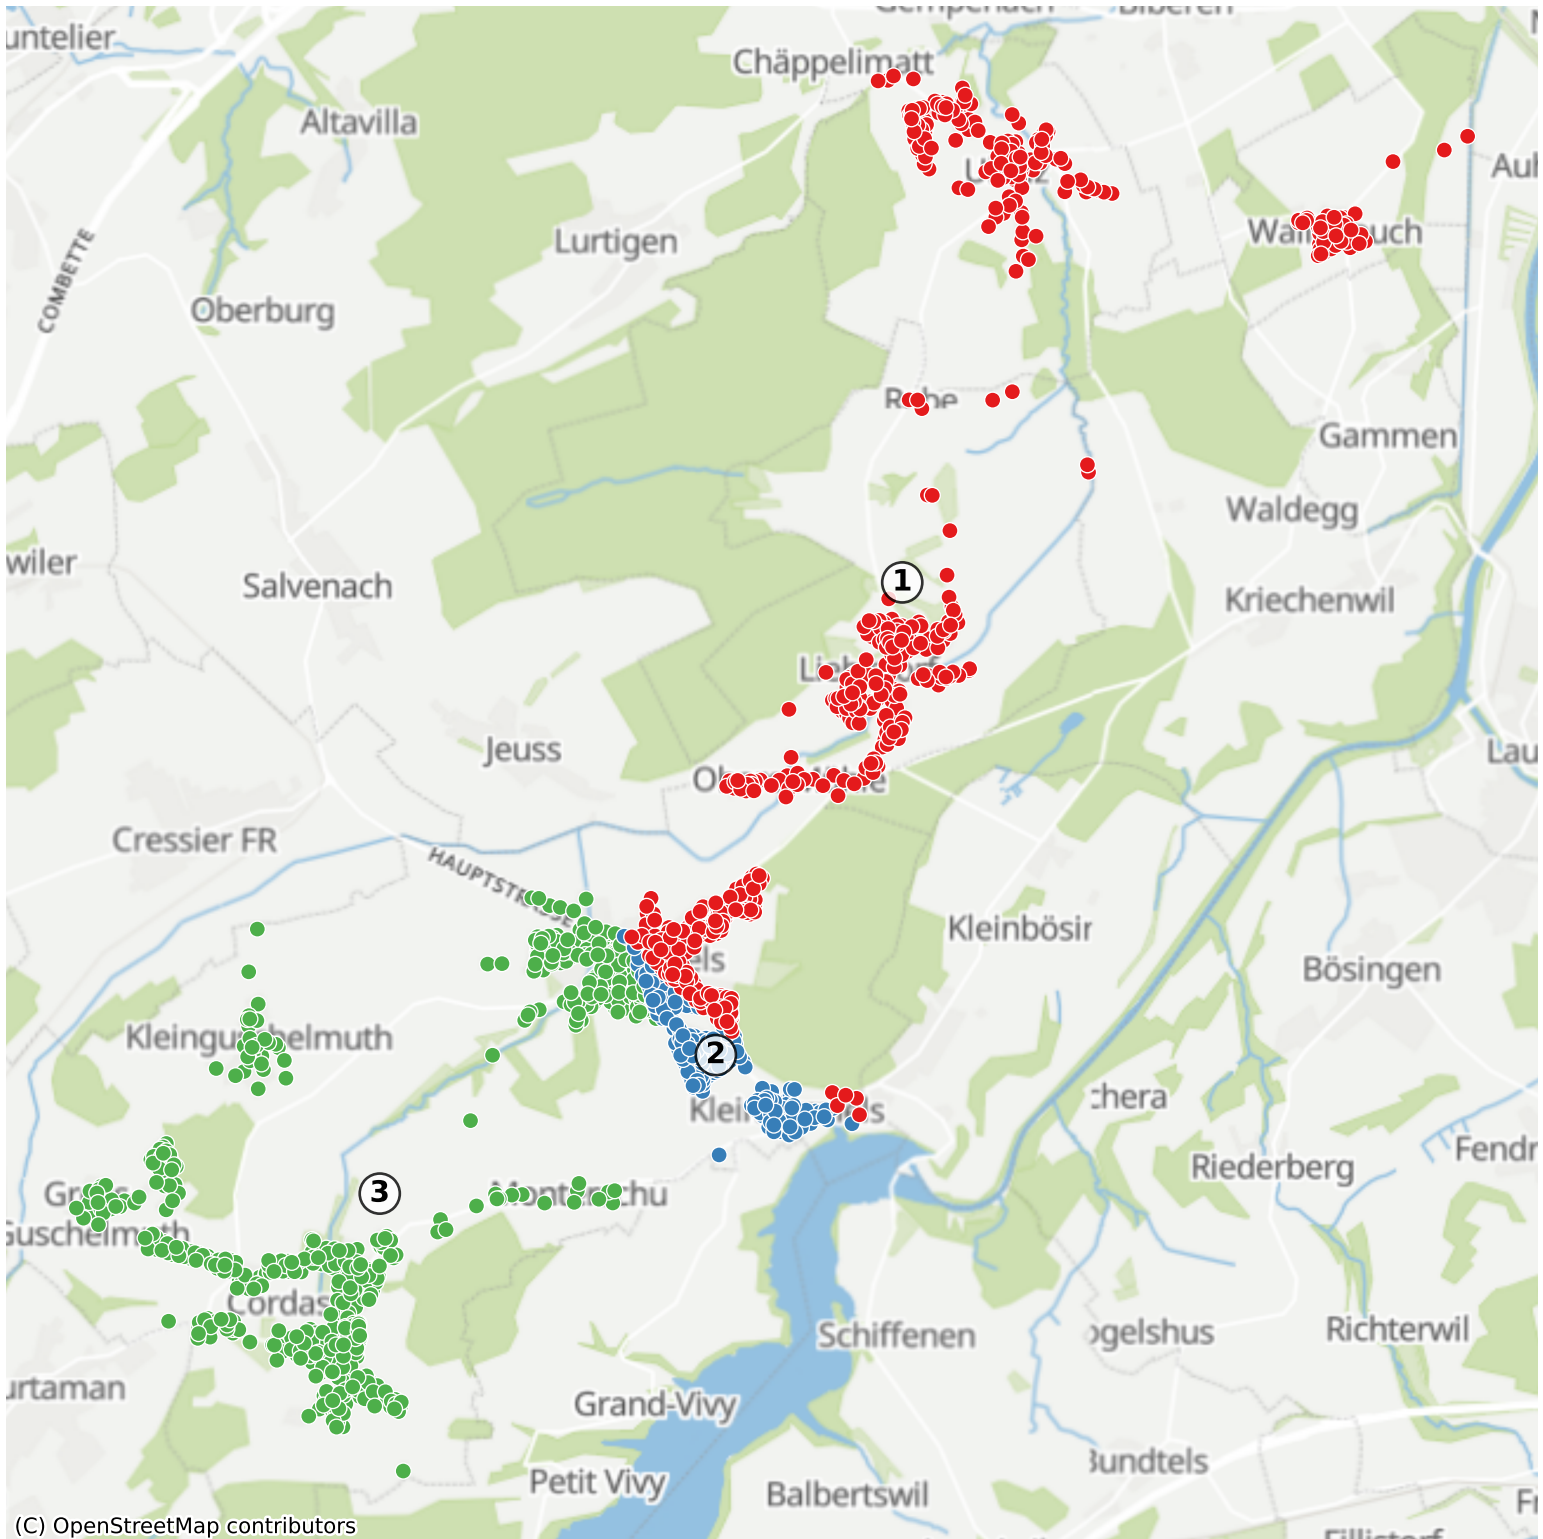

Gurmels: 2287 Haushalte

(C) OpenStreetMap contributors