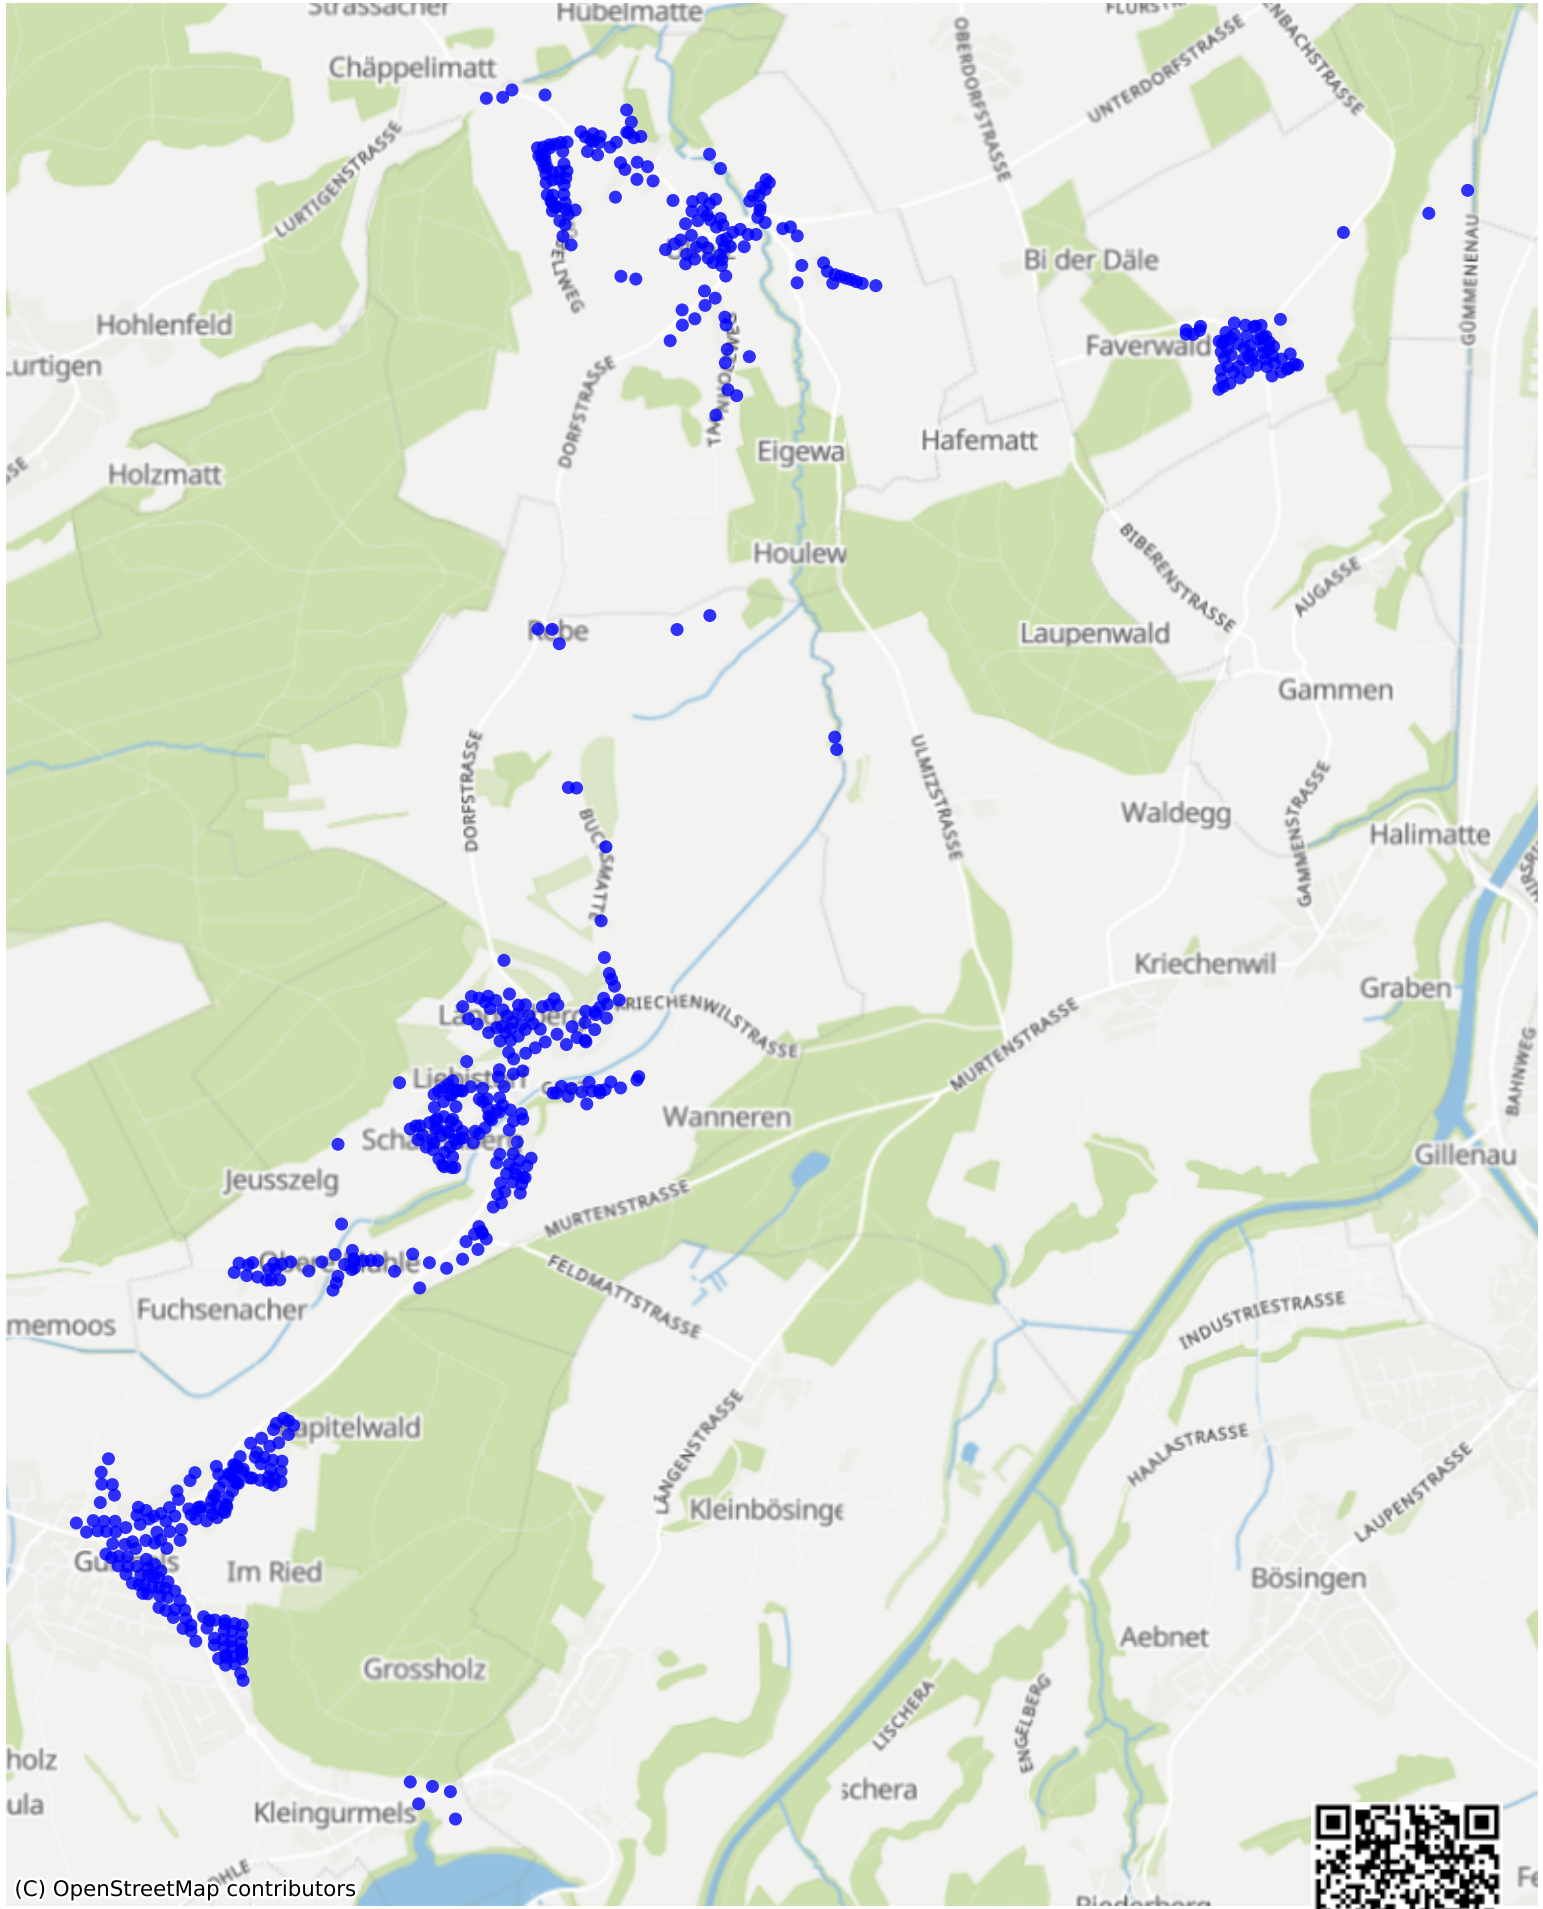

Gurmels_01: 1000 Haushalte

(C) OpenStreetMap contributors

Feedback zur Route abgeben