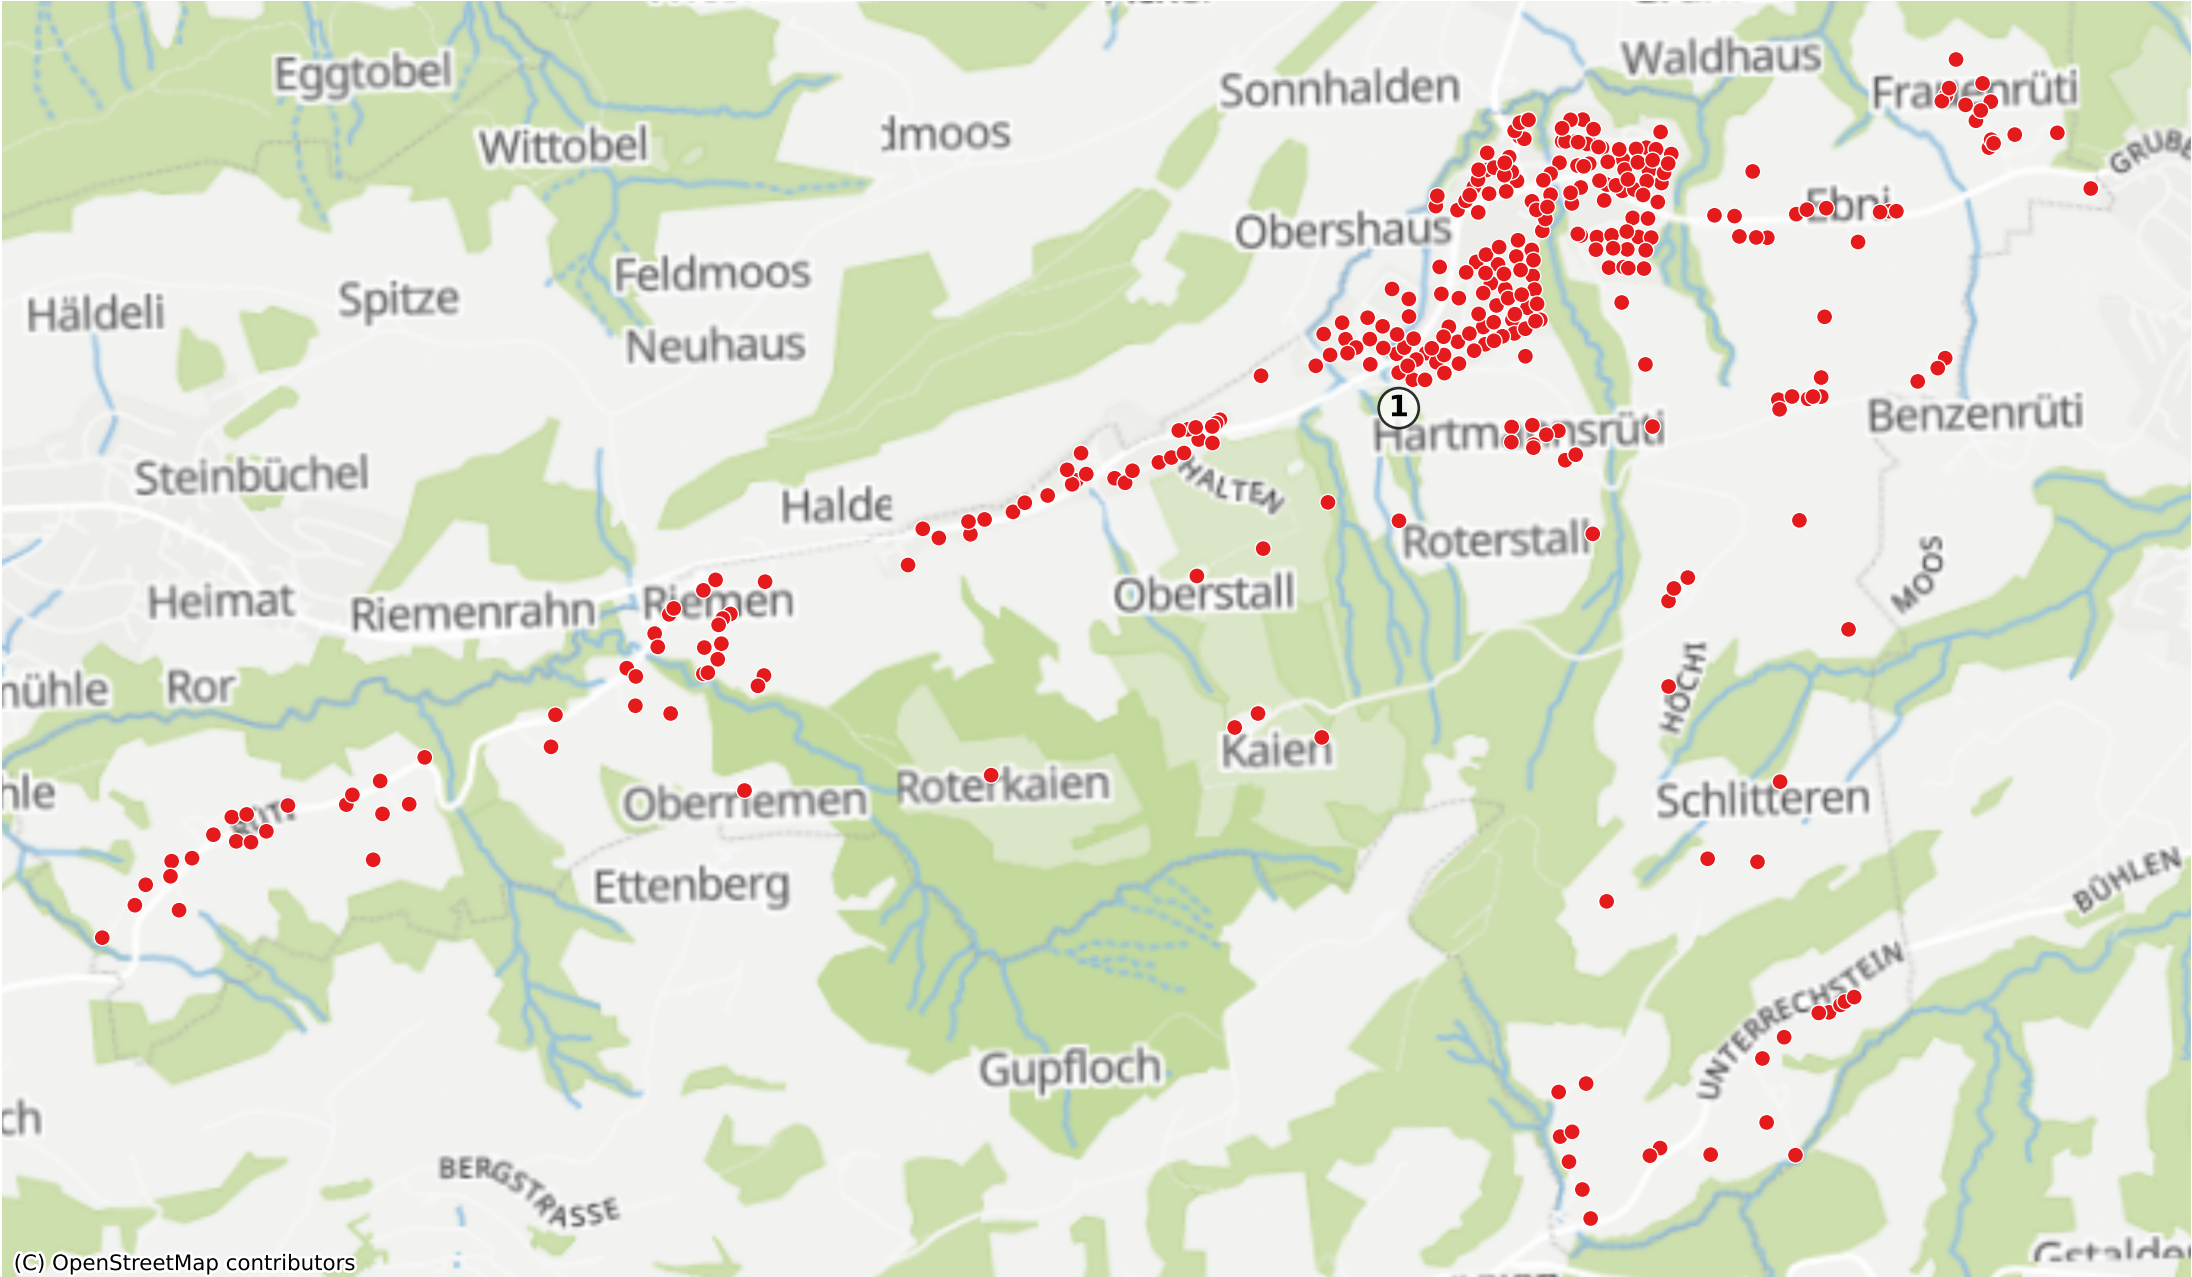

Grub-AR: 480 Haushalte

(C) OpenStreetMap contributors