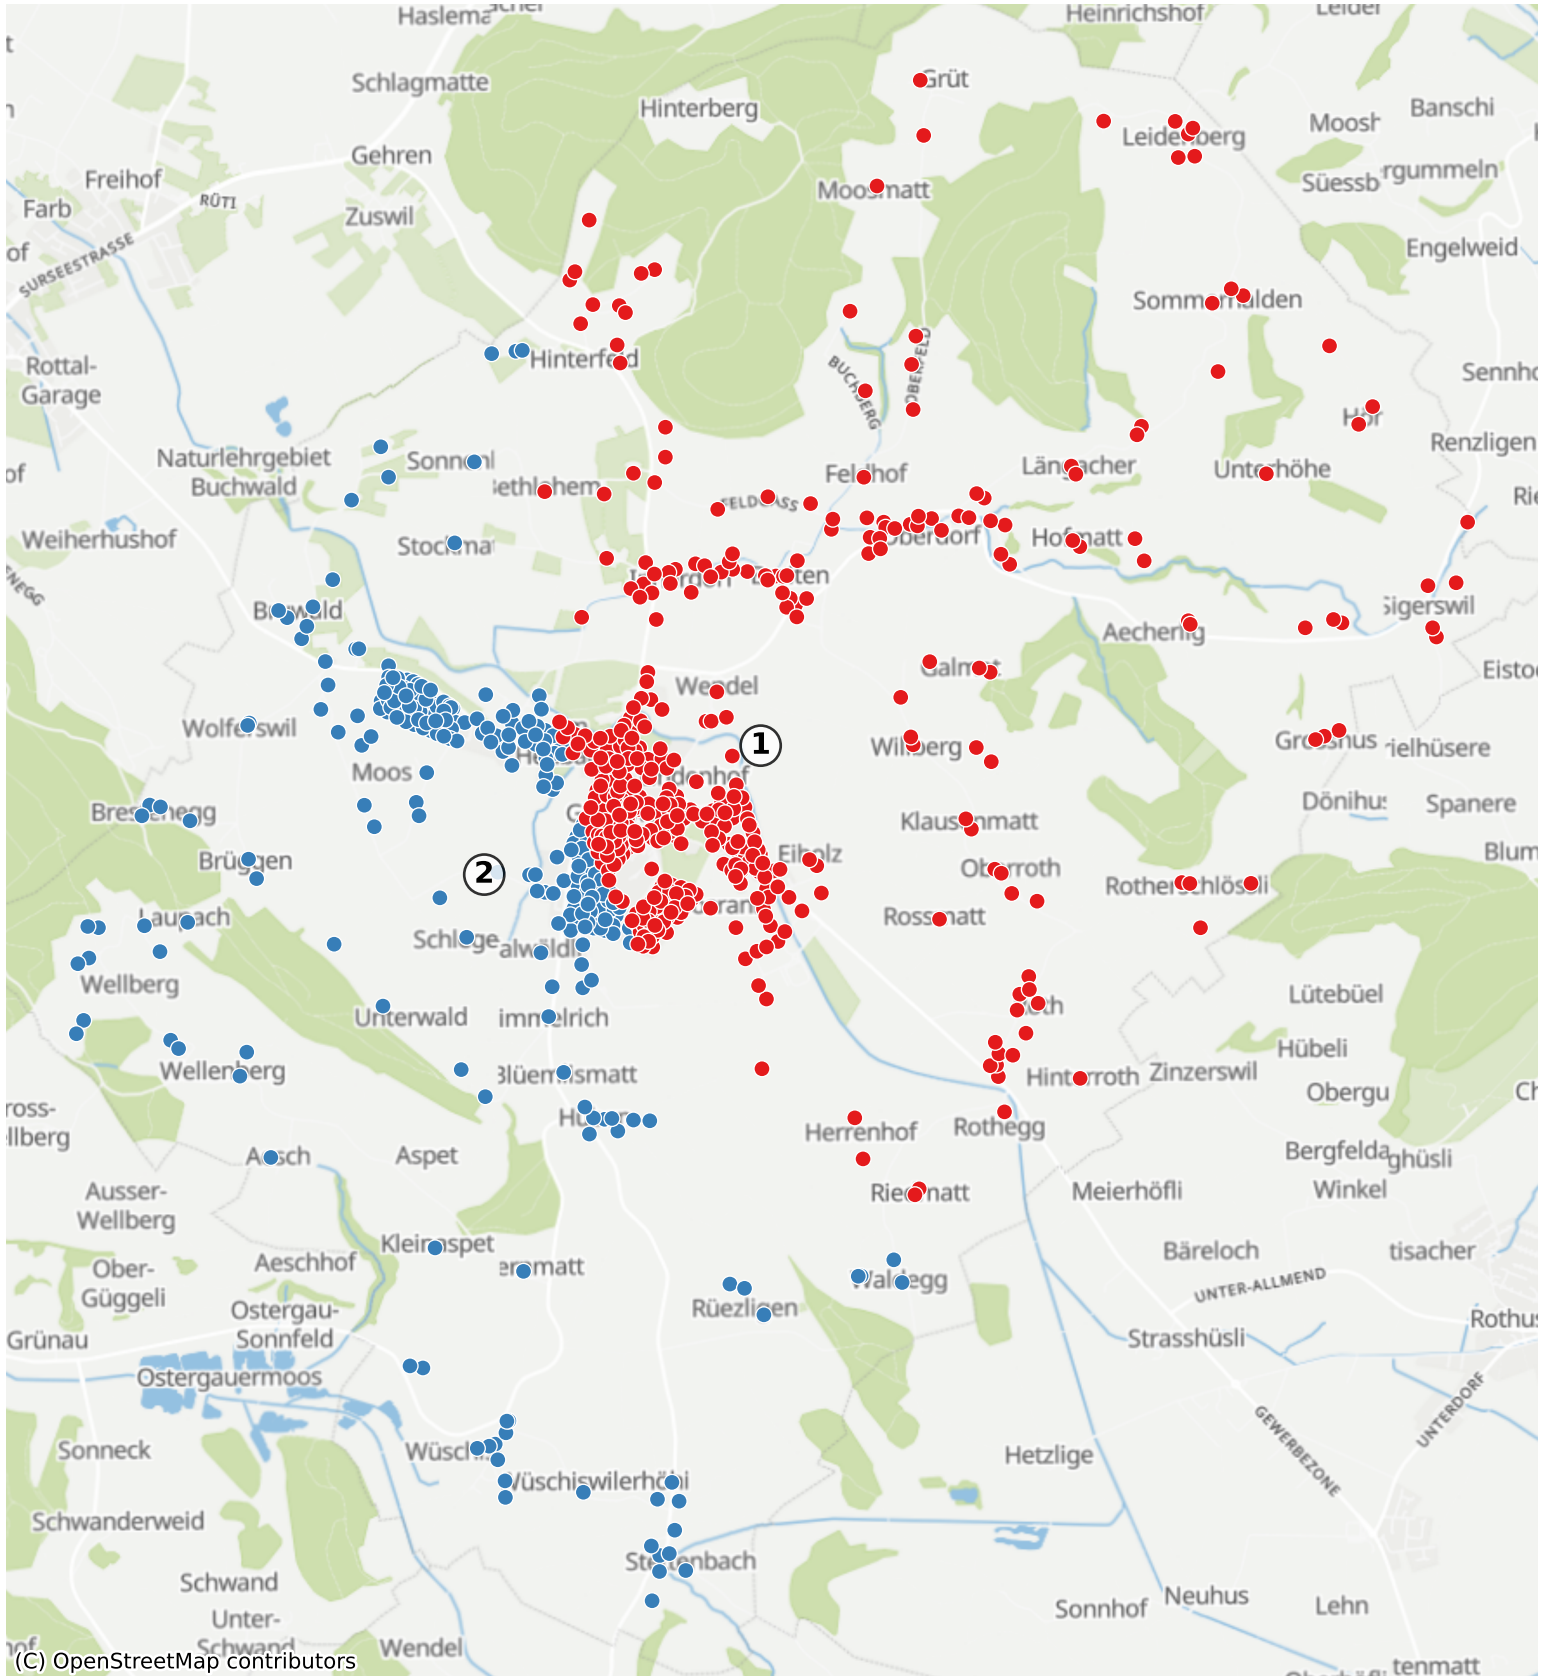

Grosswangen: 1521 Haushalte

(C) OpenStreetMap contributors