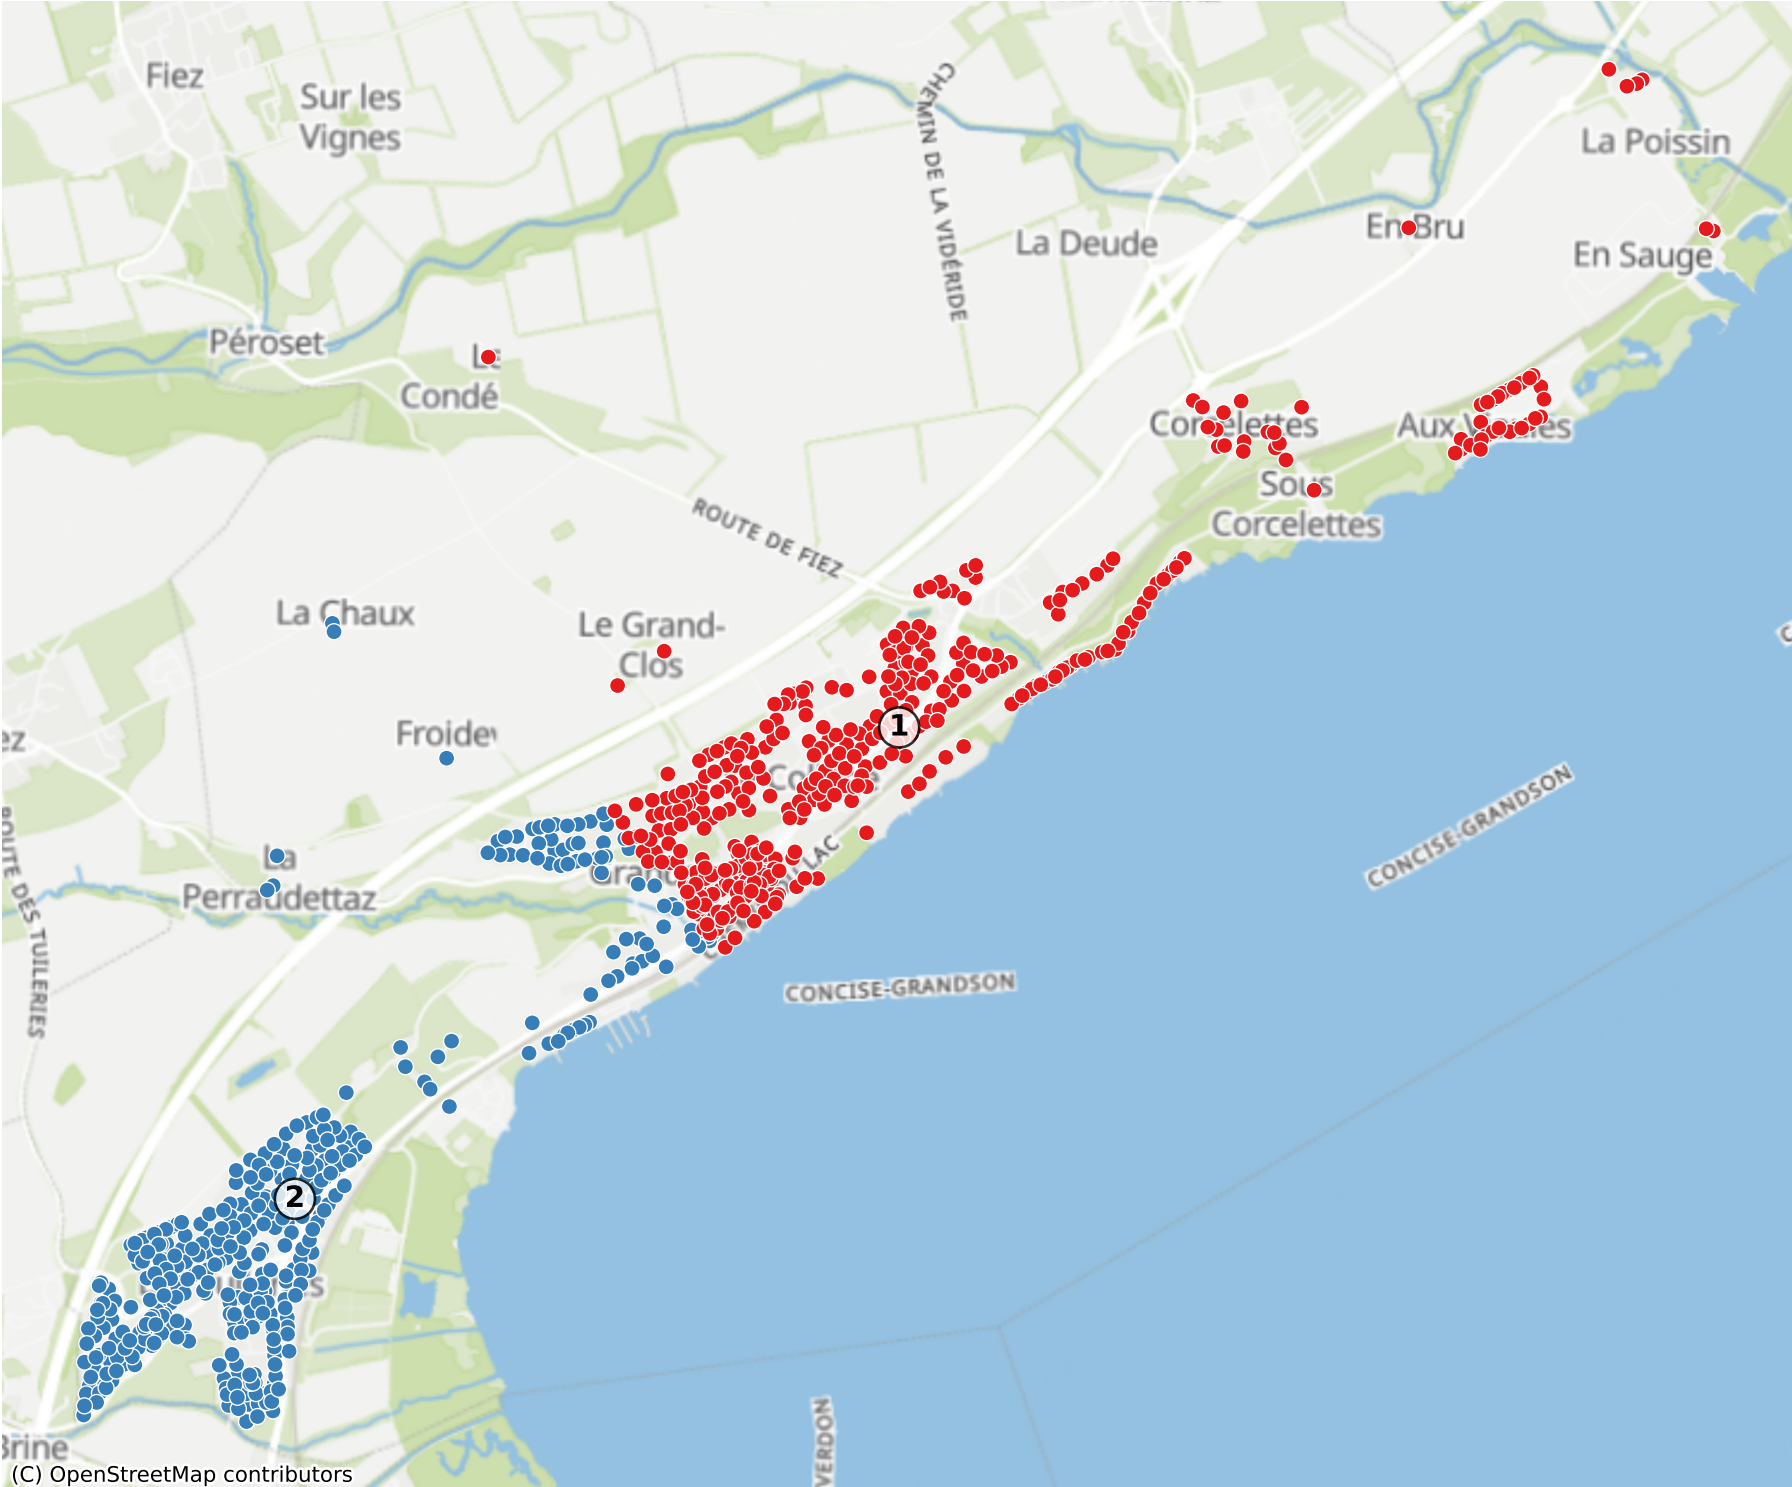

Grandson: 1763 Haushalte

(C) OpenStreetMap contributors