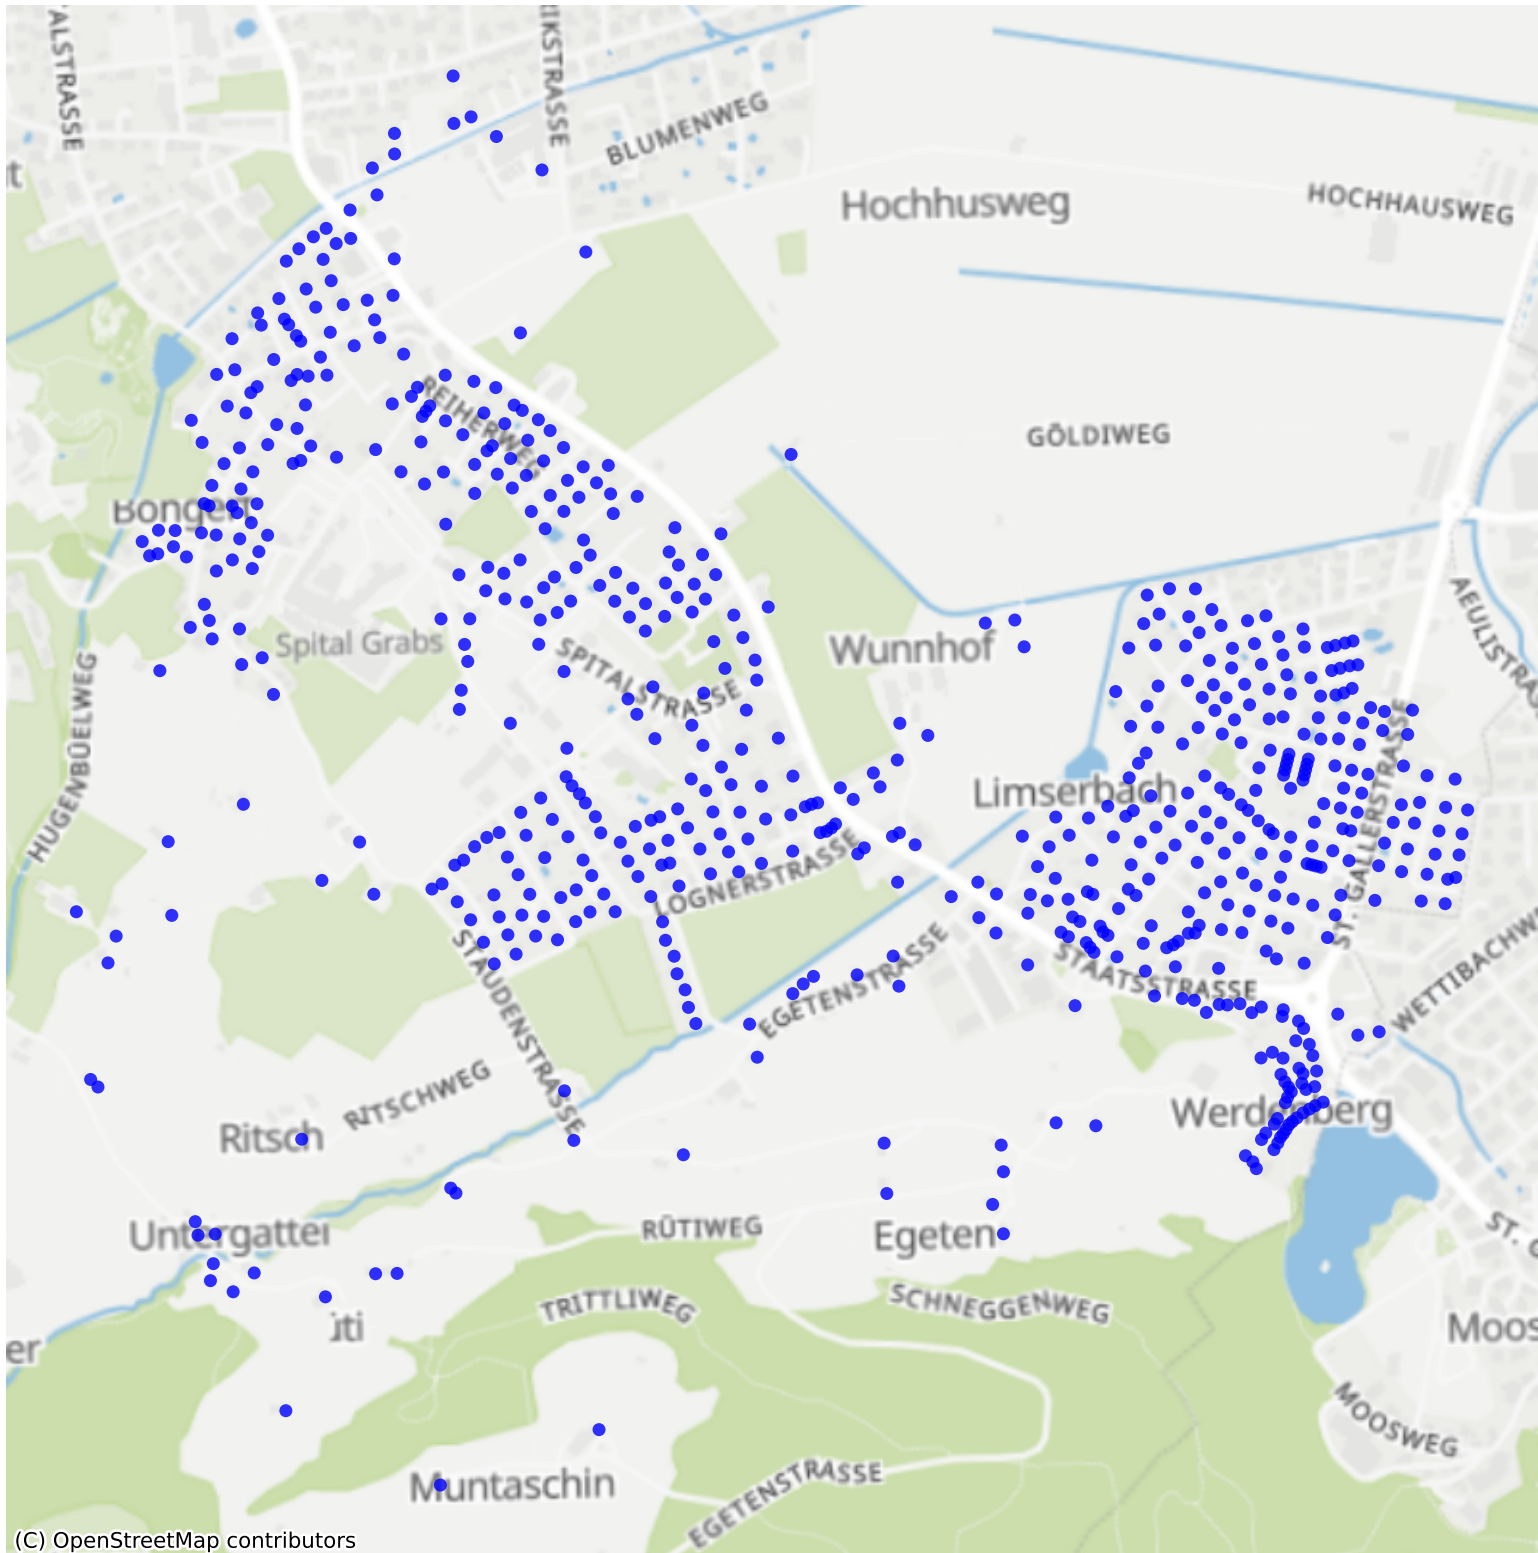

Grabs_04: 1000 Haushalte

(C) OpenStreetMap contributors

Feedback zur Route abgeben