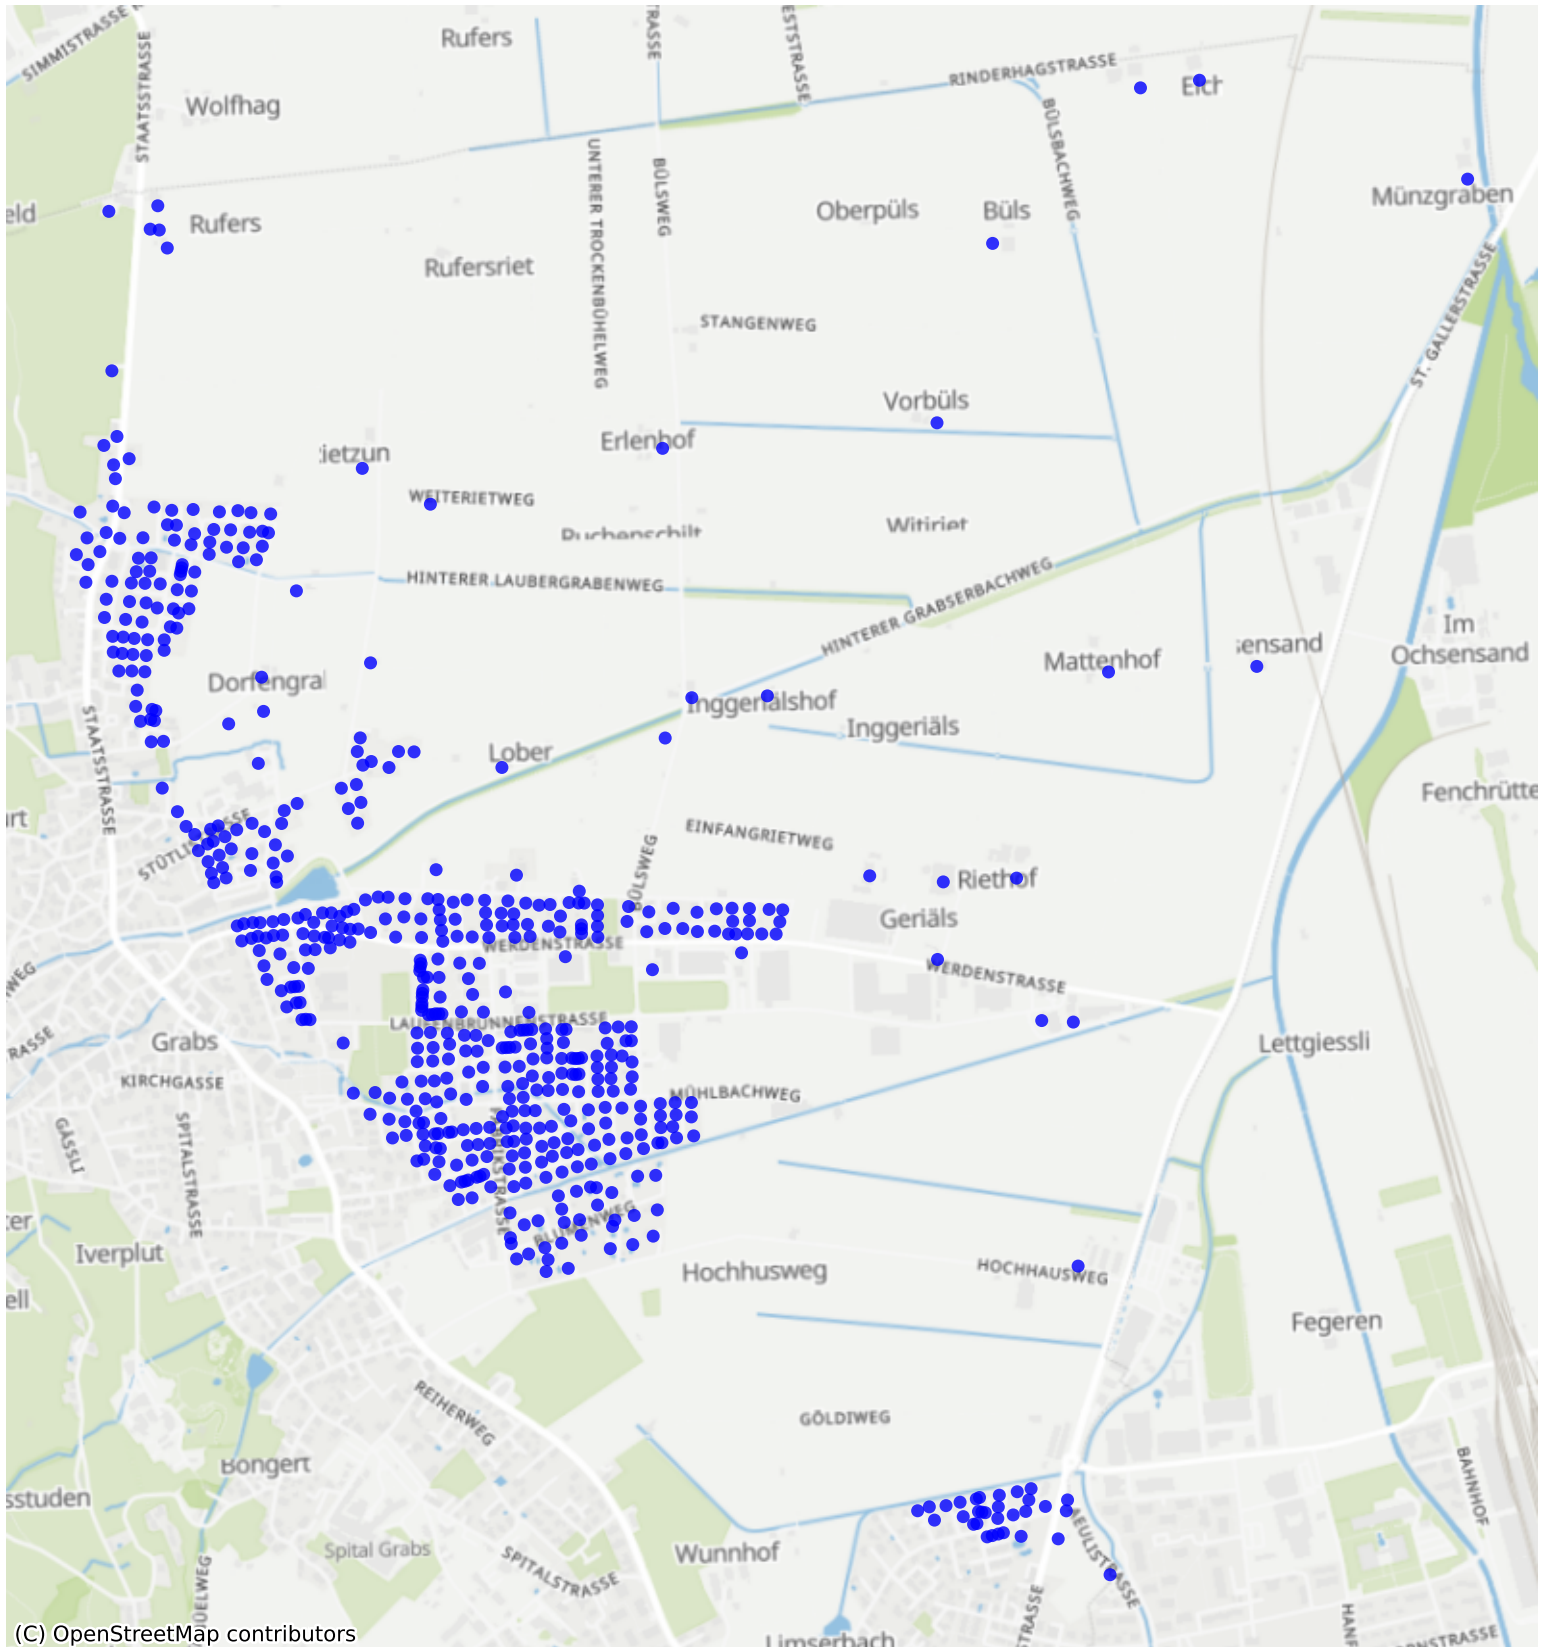

# Grabs\_01: 1000 Haushalte

(C) OpenStreetMap contributors

Feedback zur Route abgeben