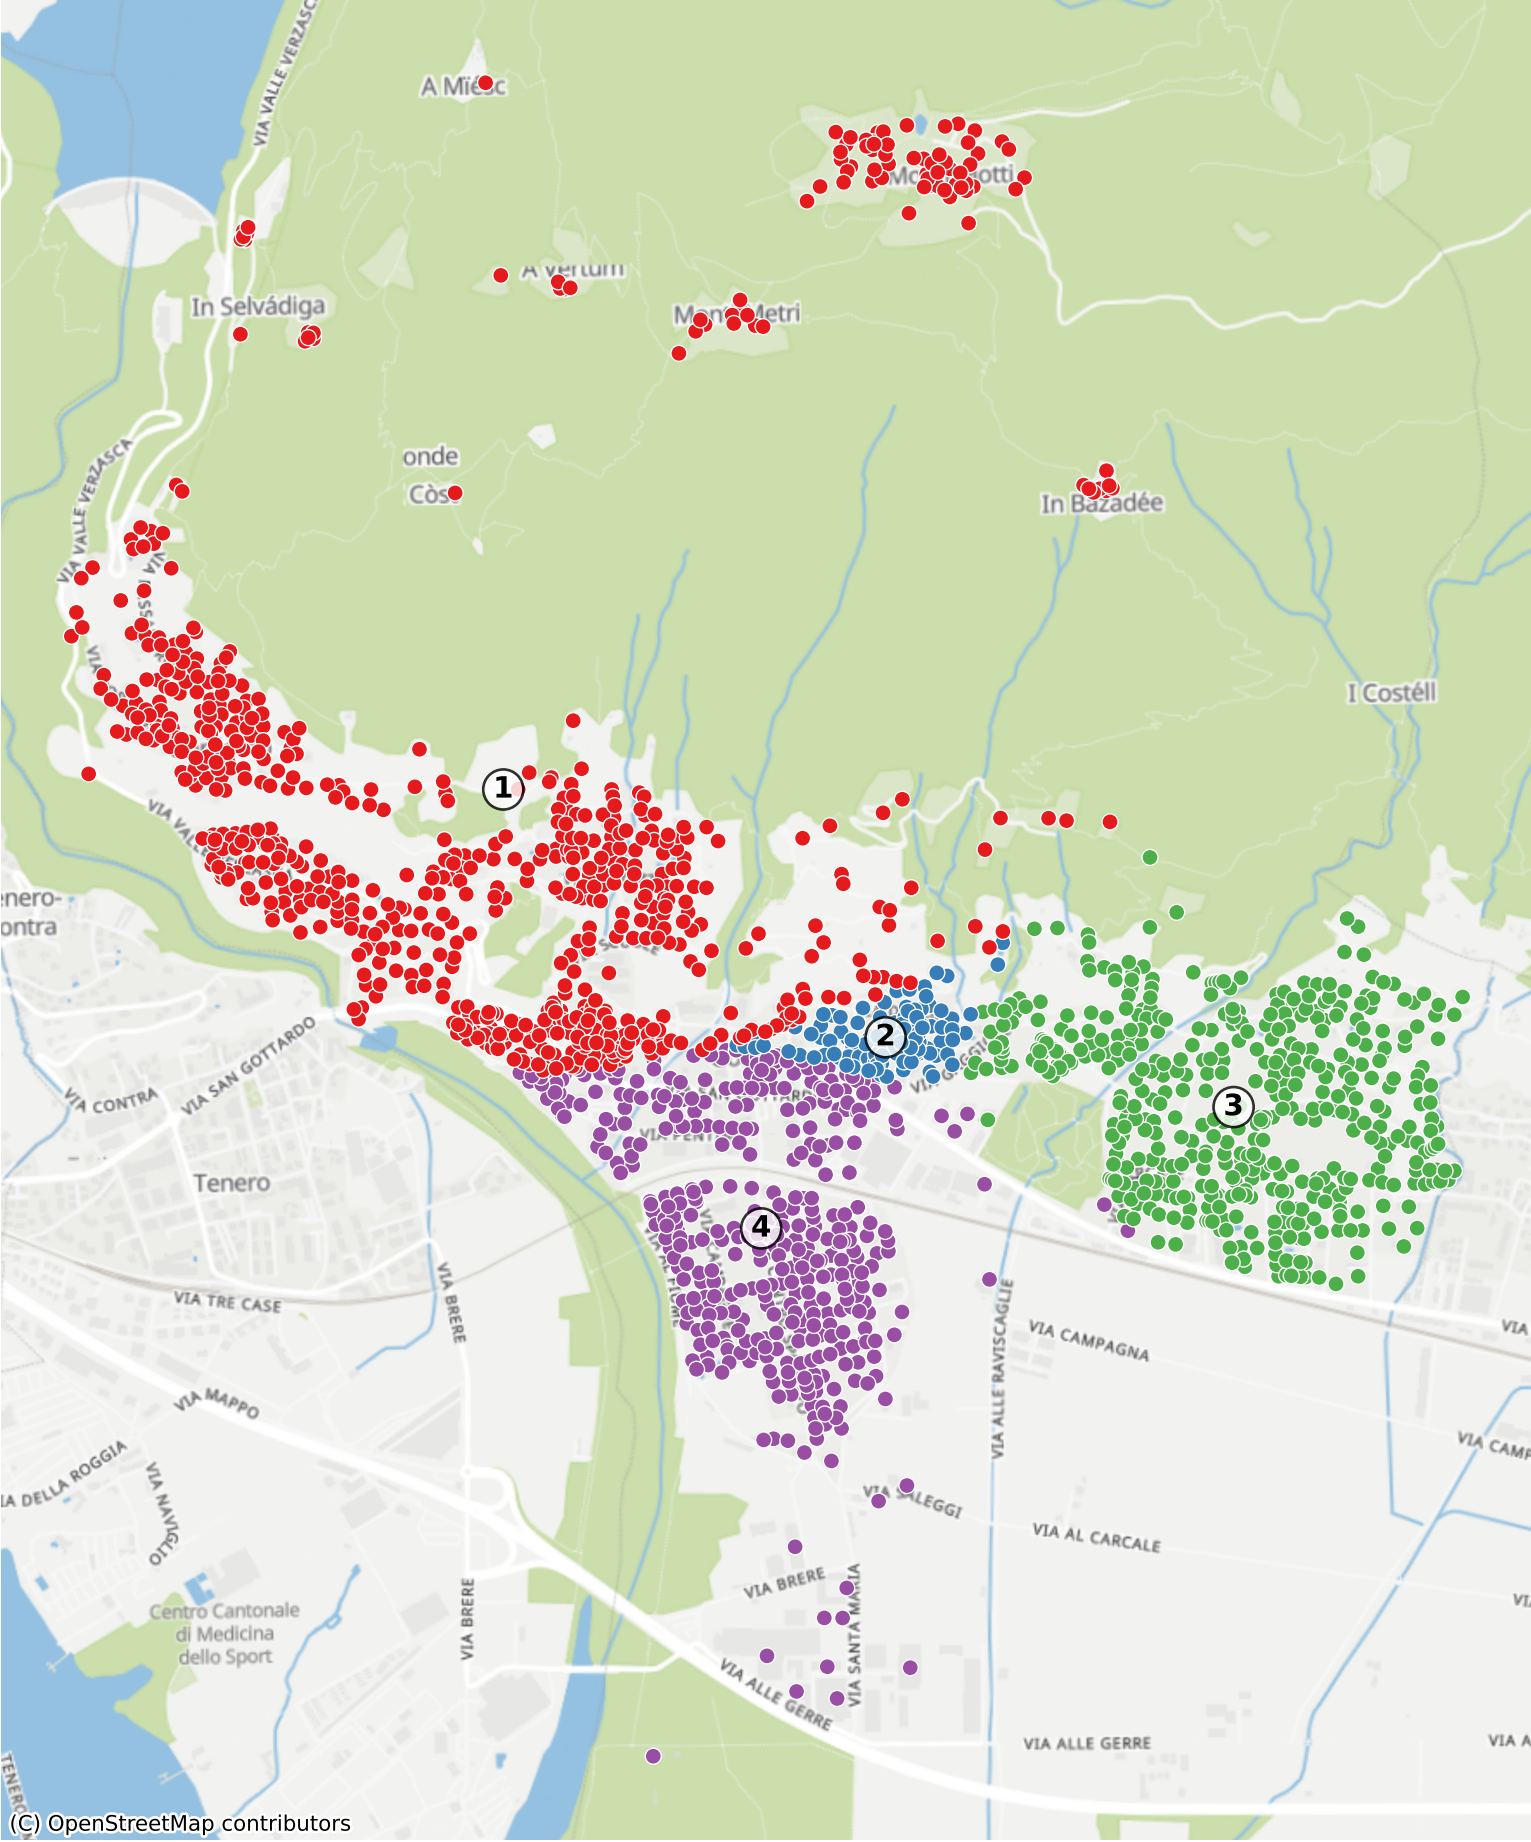

Gordola: 3172 Haushalte

(C) OpenStreetMap contributors