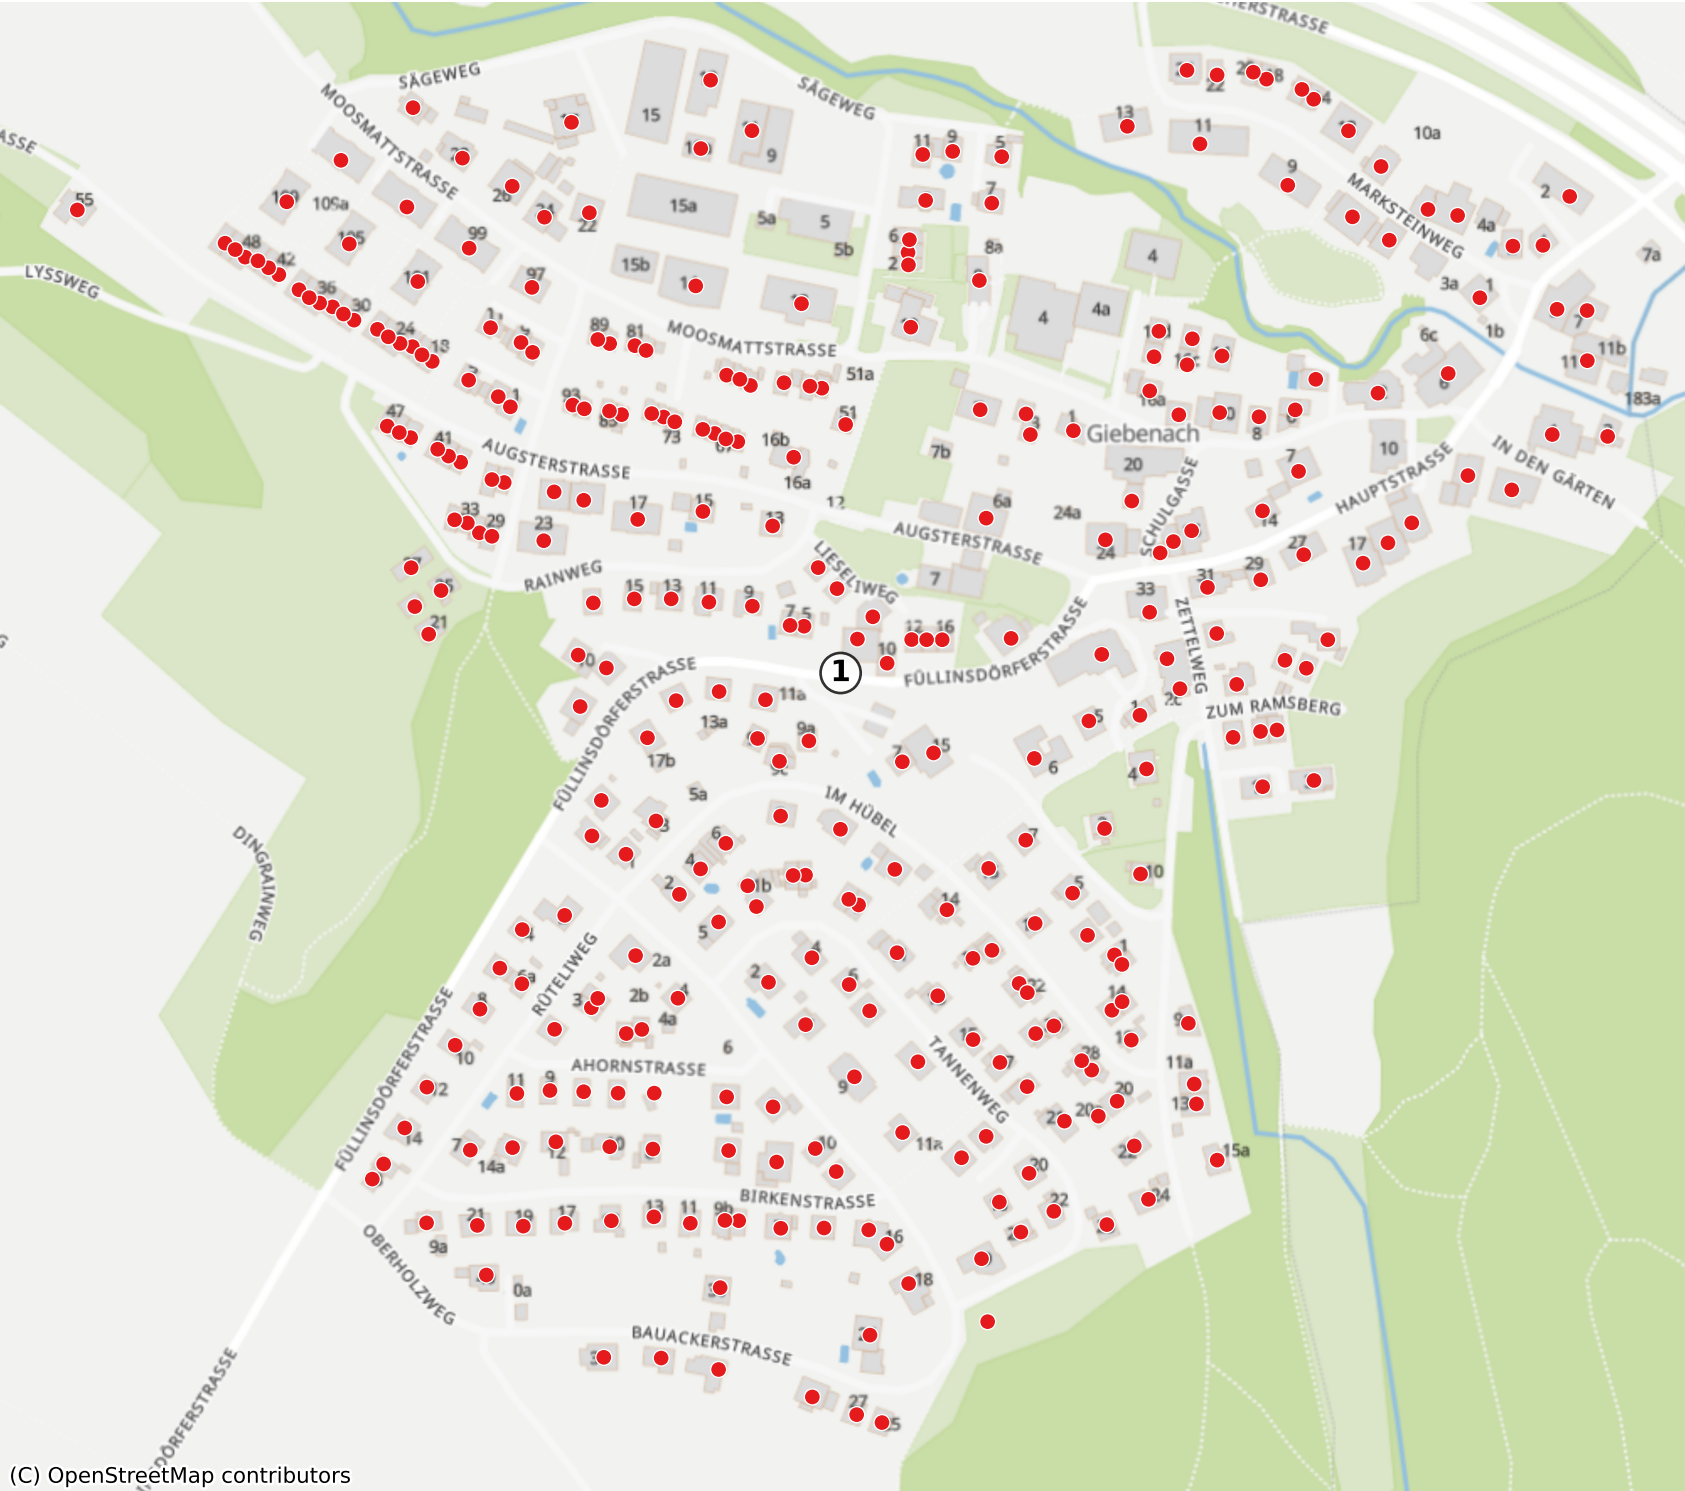

Giebenach: 523 Haushalte

(C) OpenStreetMap contributors