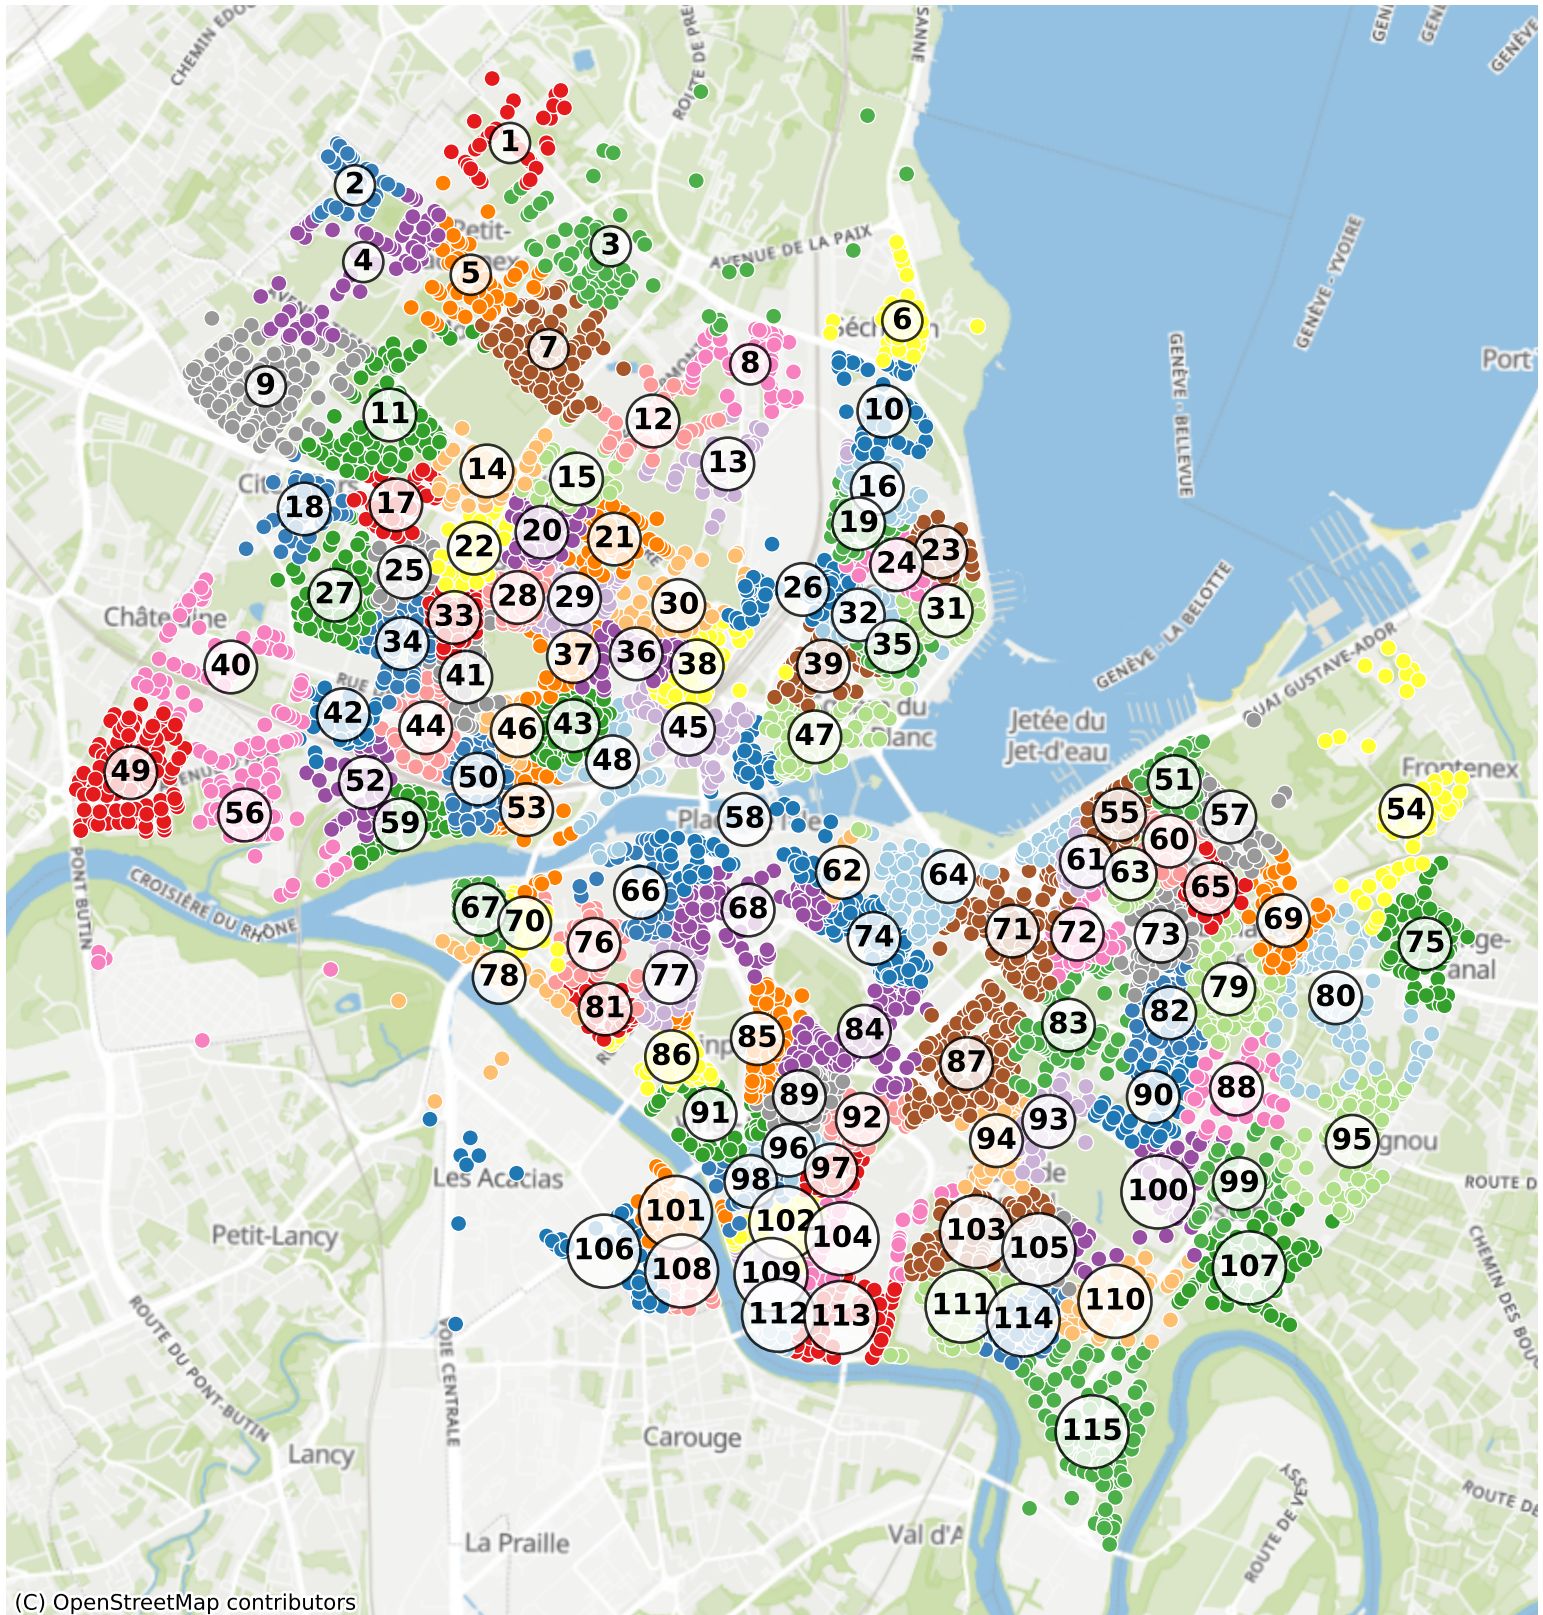

Geneve: 114078 Haushalte

(C) OpenStreetMap contributors