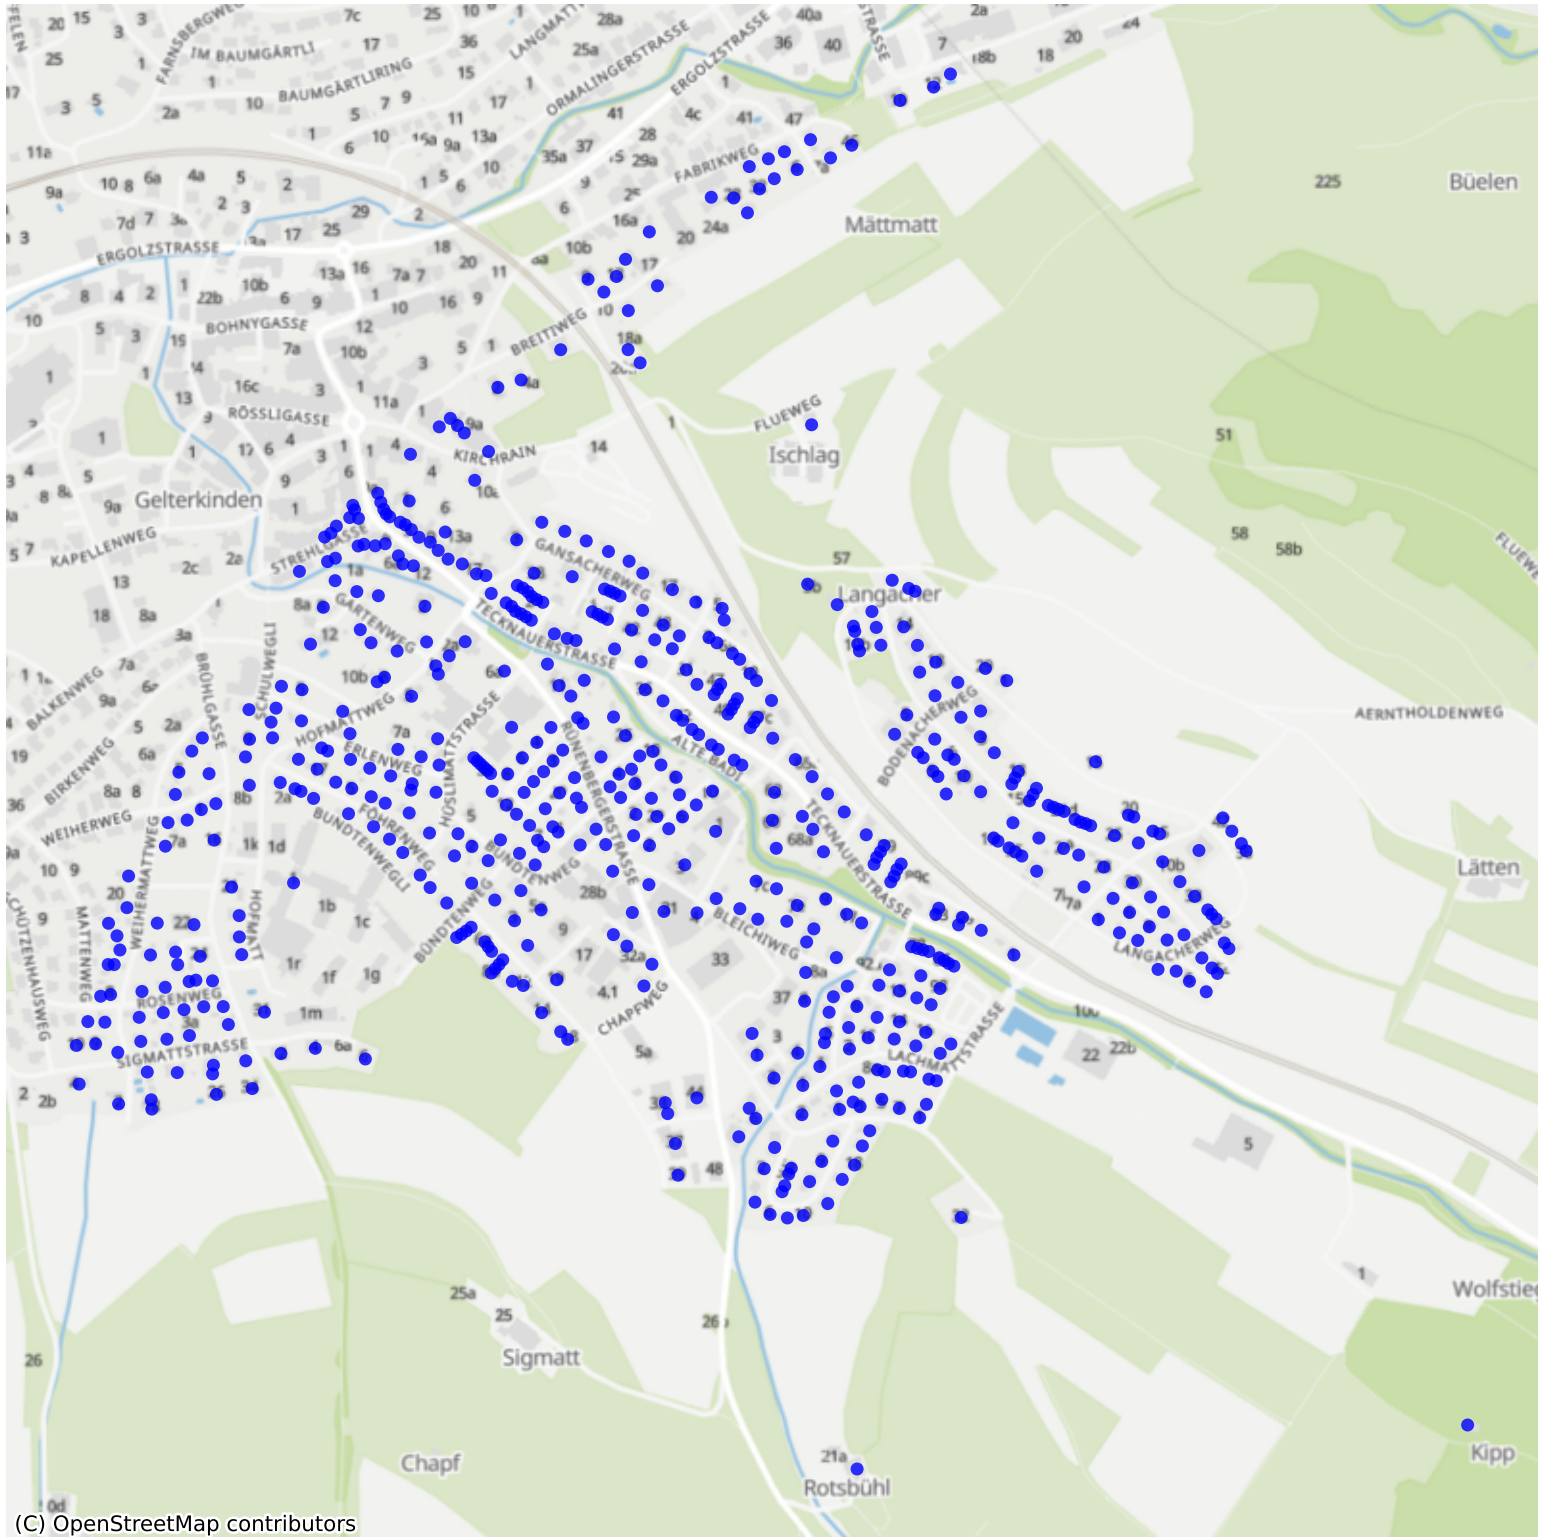

Gelterkinder_04: 1000 Haushalte

(C) OpenStreetMap contributors

Feedback zur Route abgeben