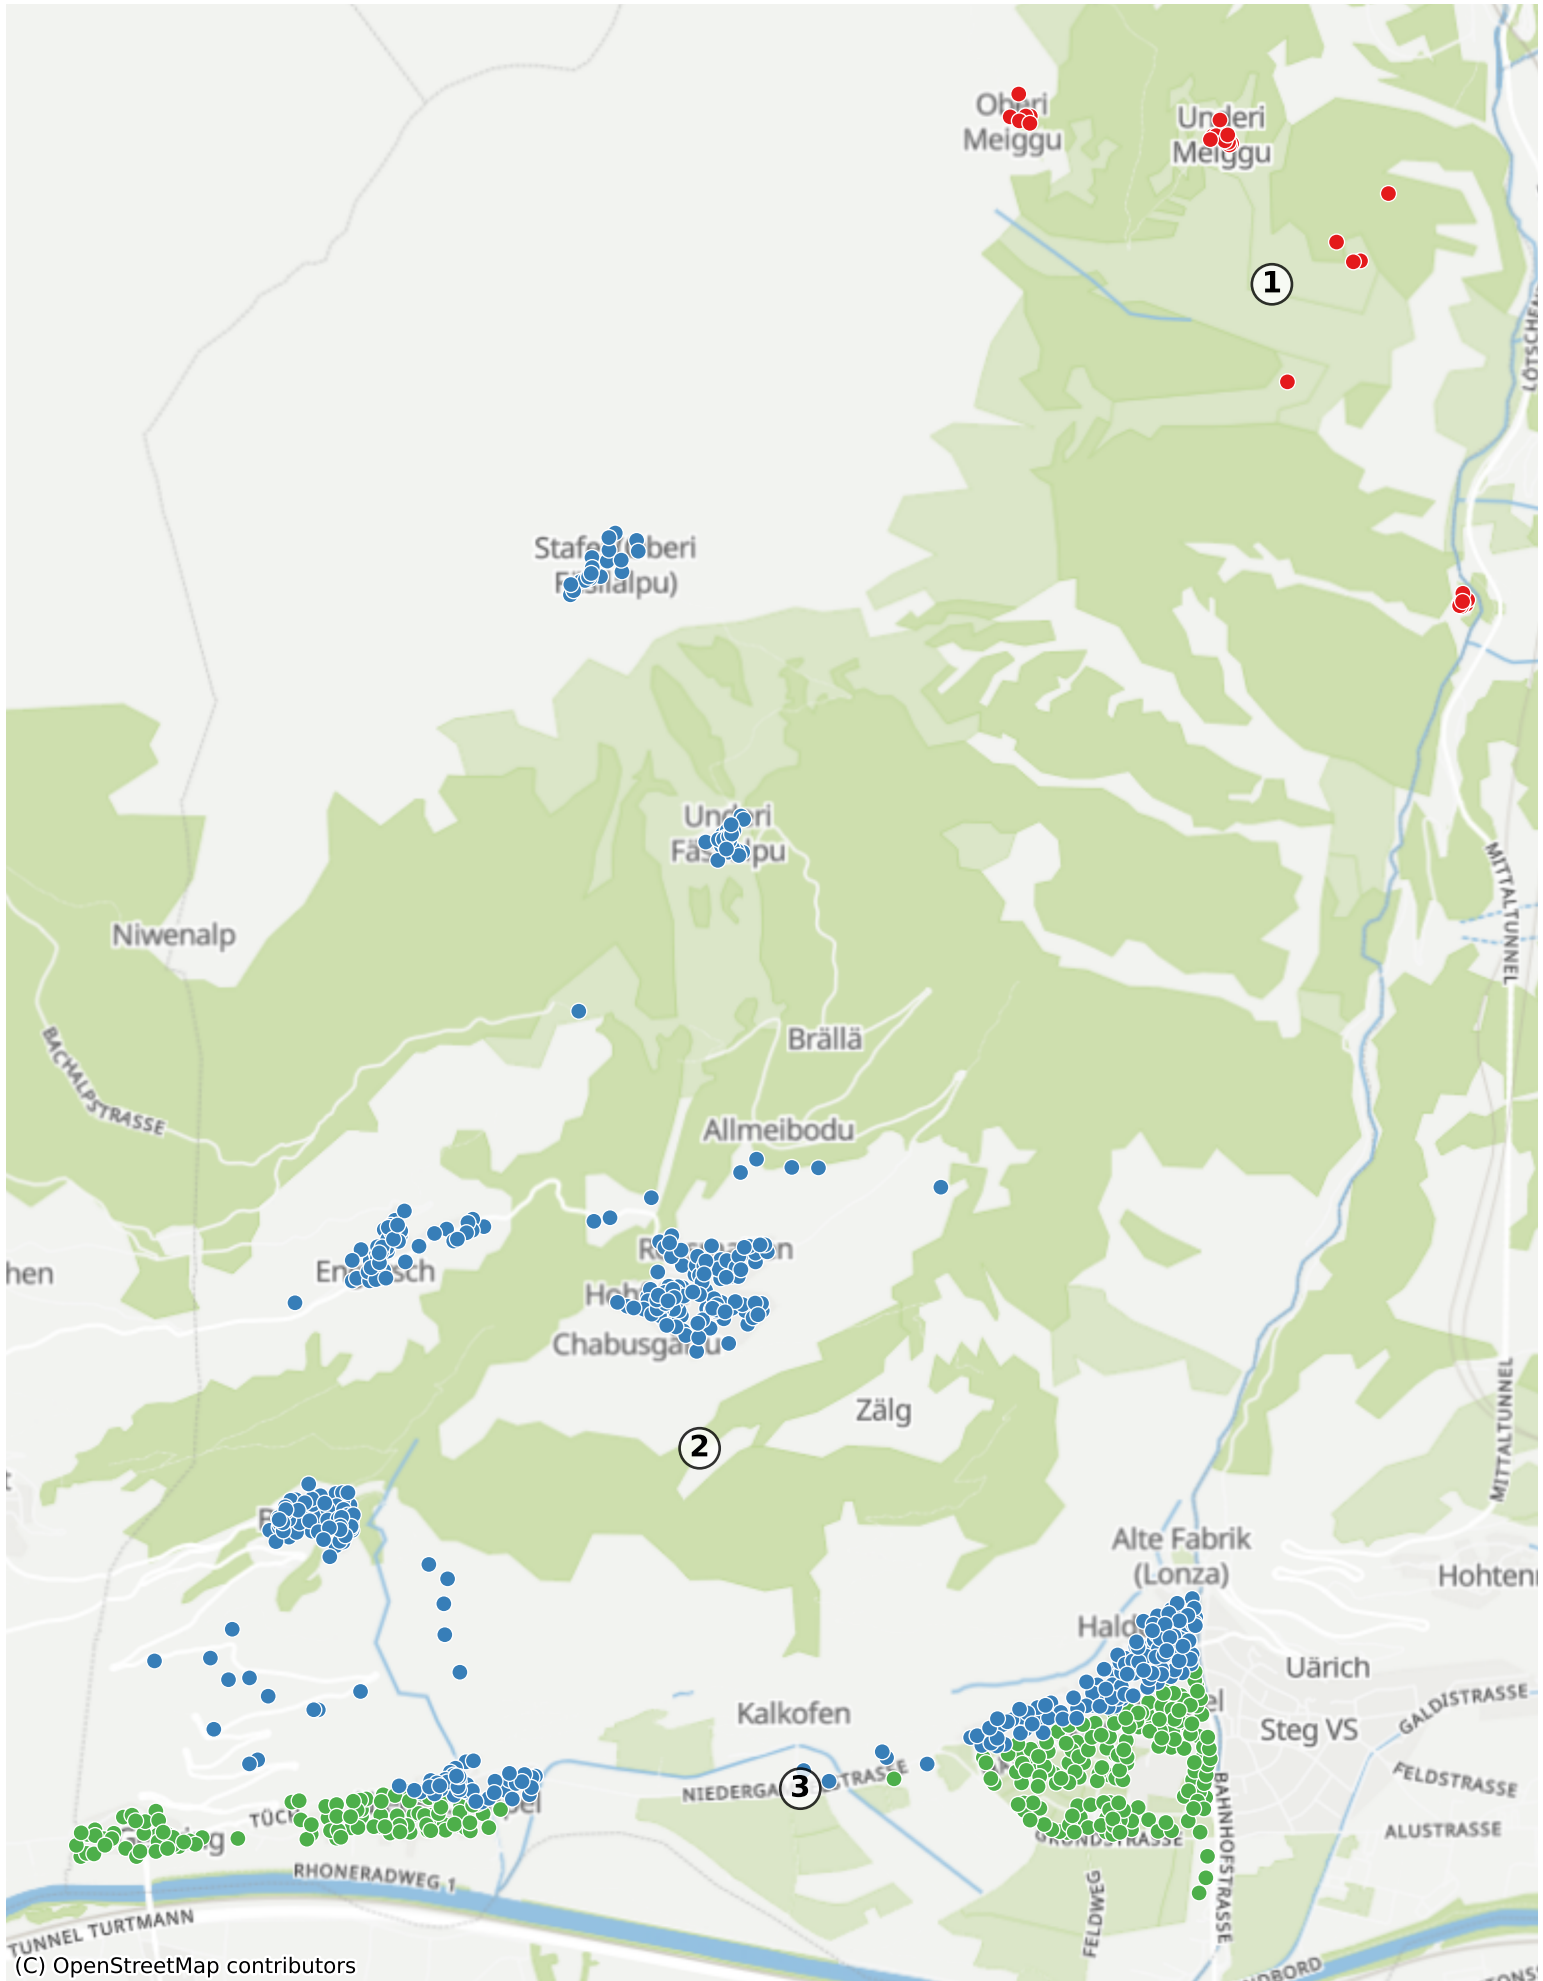

Gampel-Bratsch: 1690 Haushalte

(C) OpenStreetMap contributors