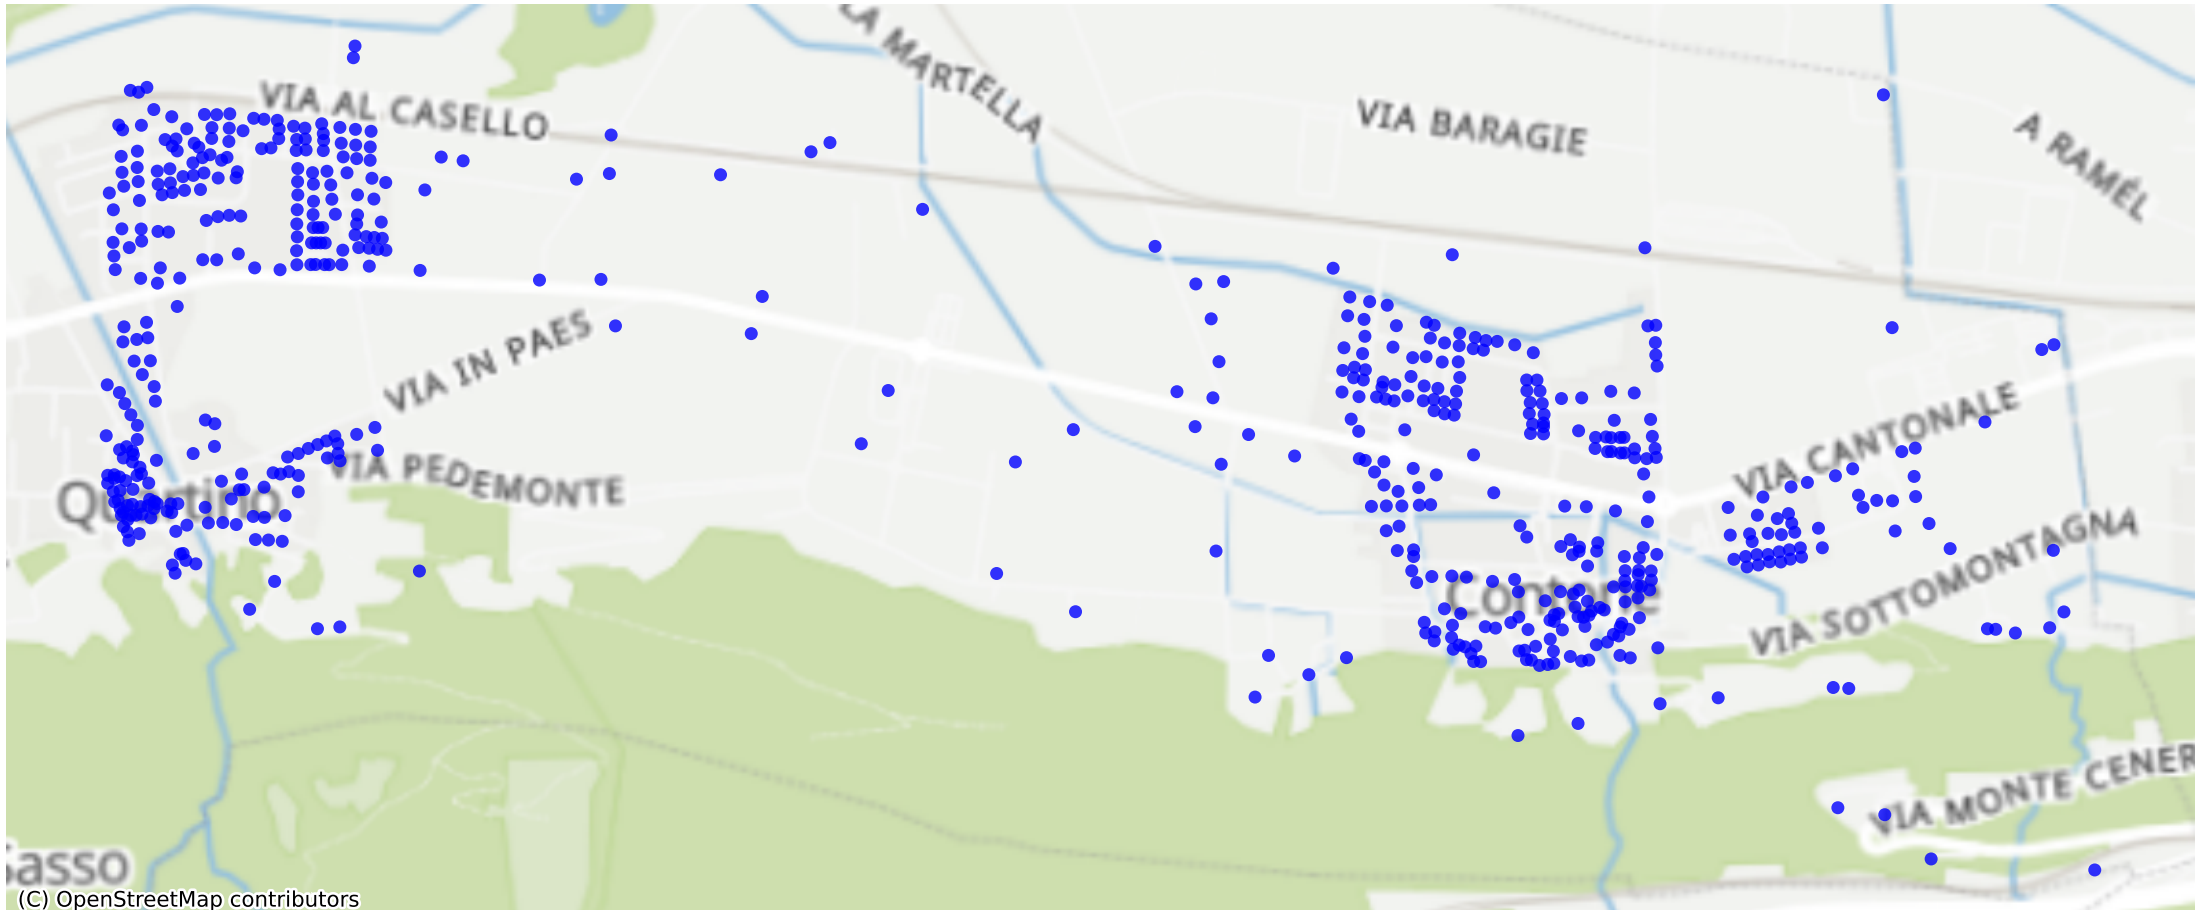

Gambarogno_01: 1000 Haushalte

Feedback zur Route abgeben