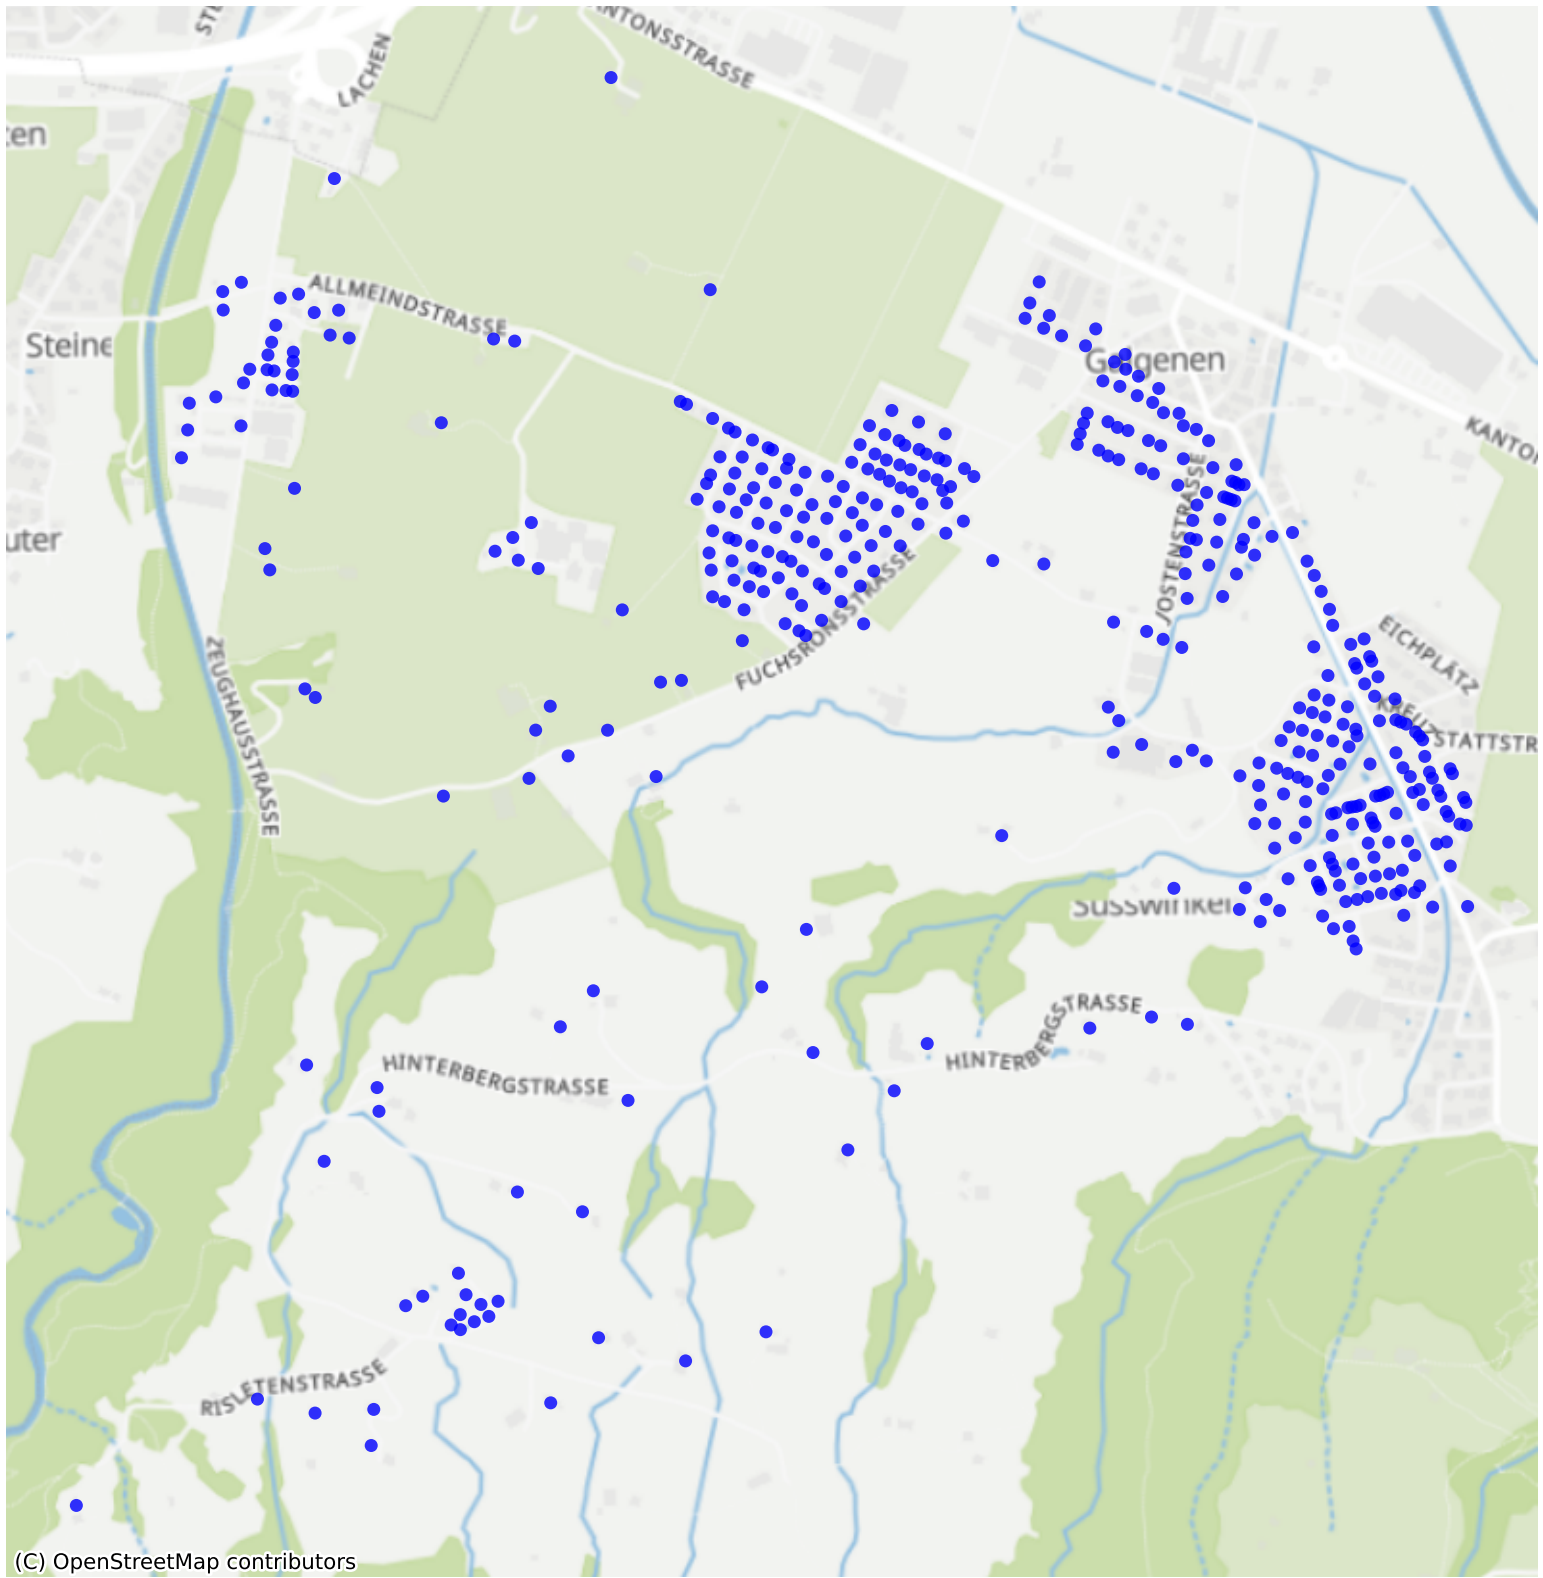

Galgenen_02: 1000 Haushalte

(C) OpenStreetMap contributors

Feedback zur Route abgeben