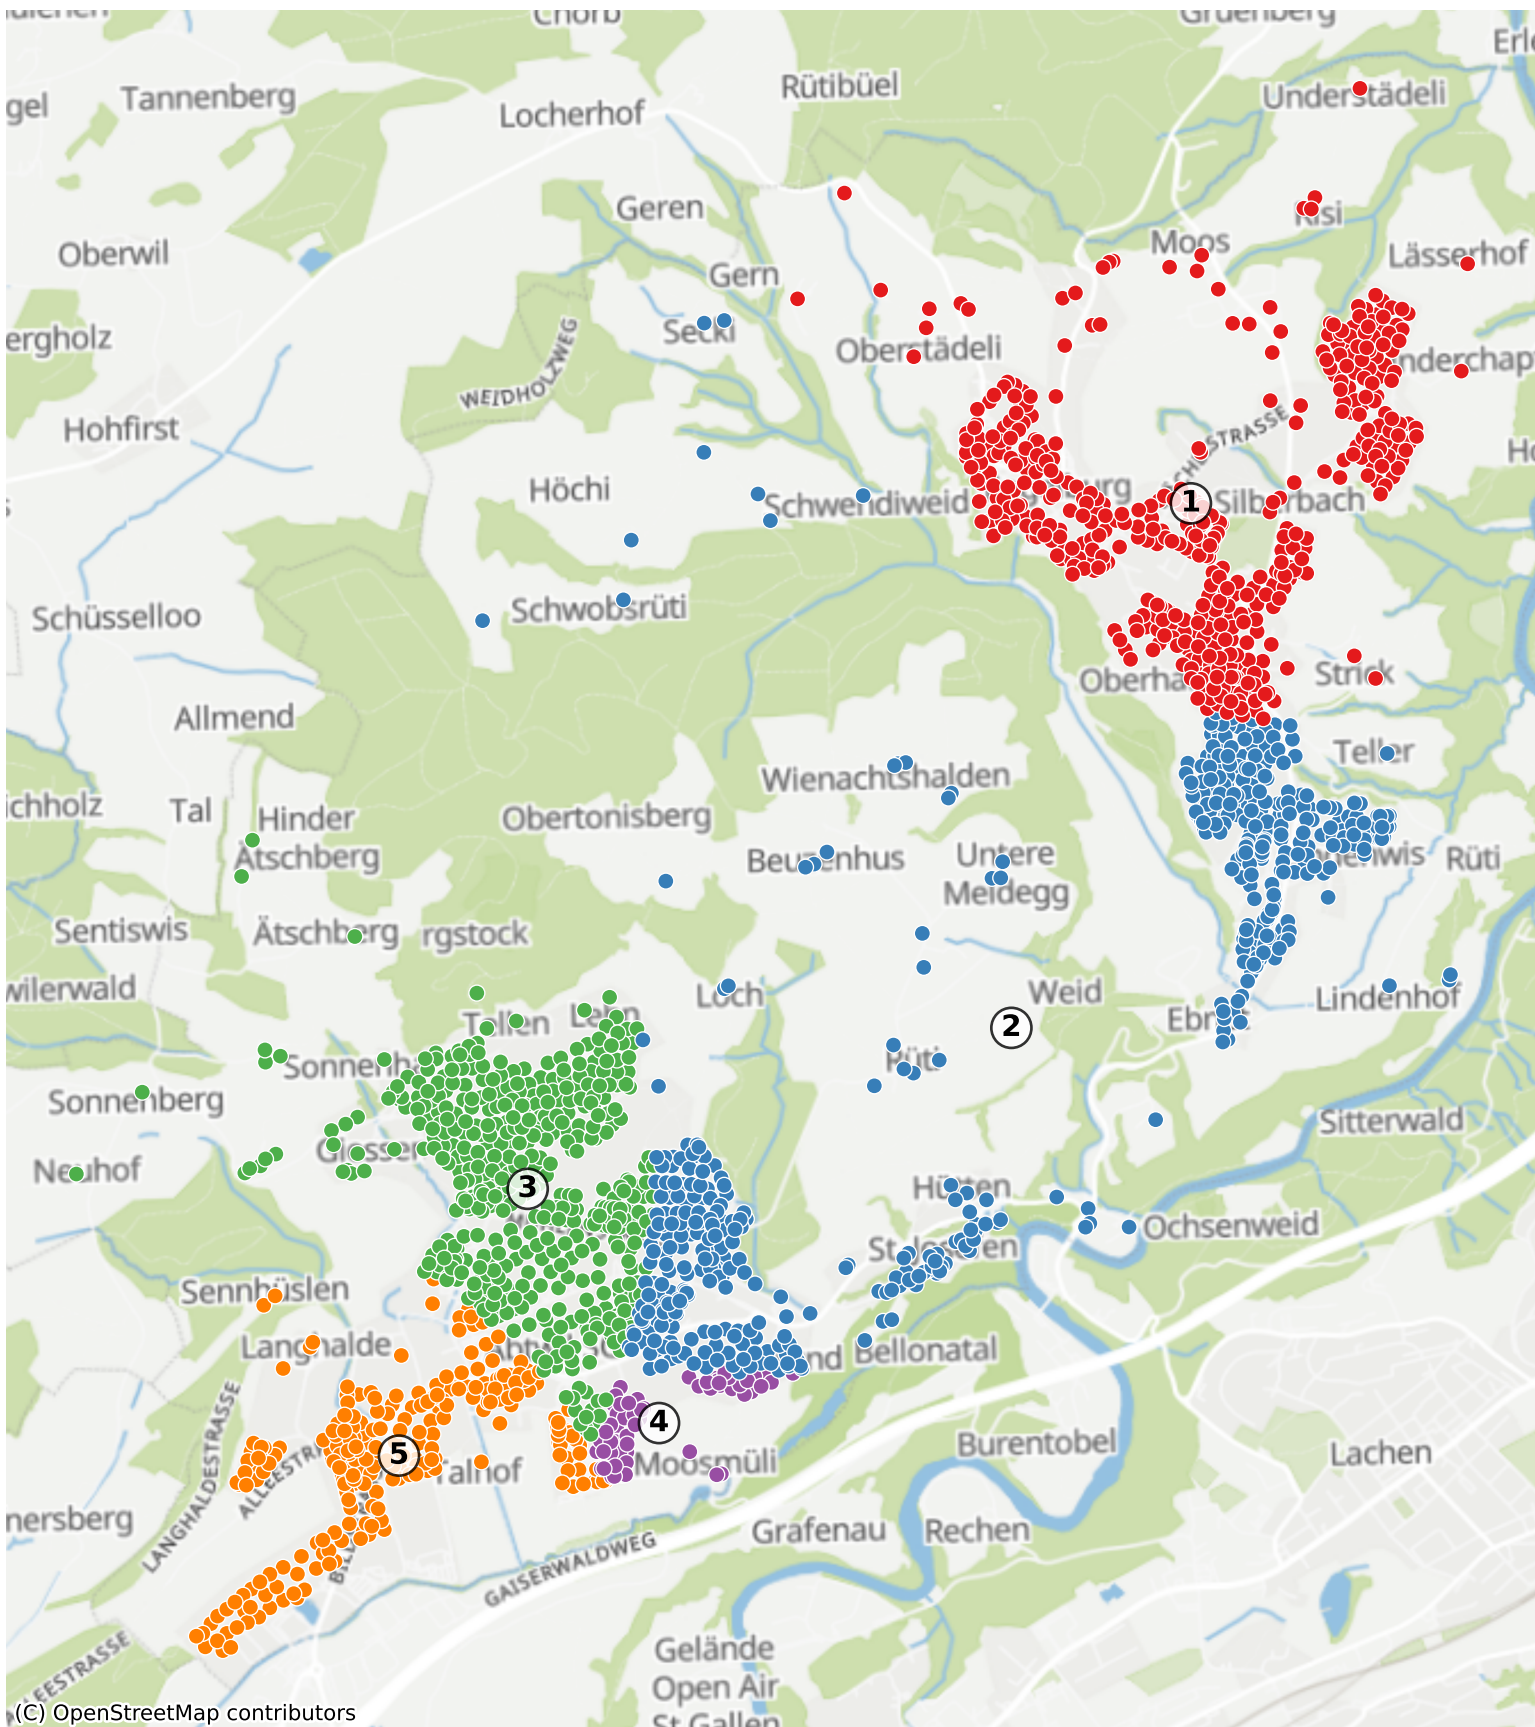

Gaiserwald: 4095 Haushalte

(C) OpenStreetMap contributors