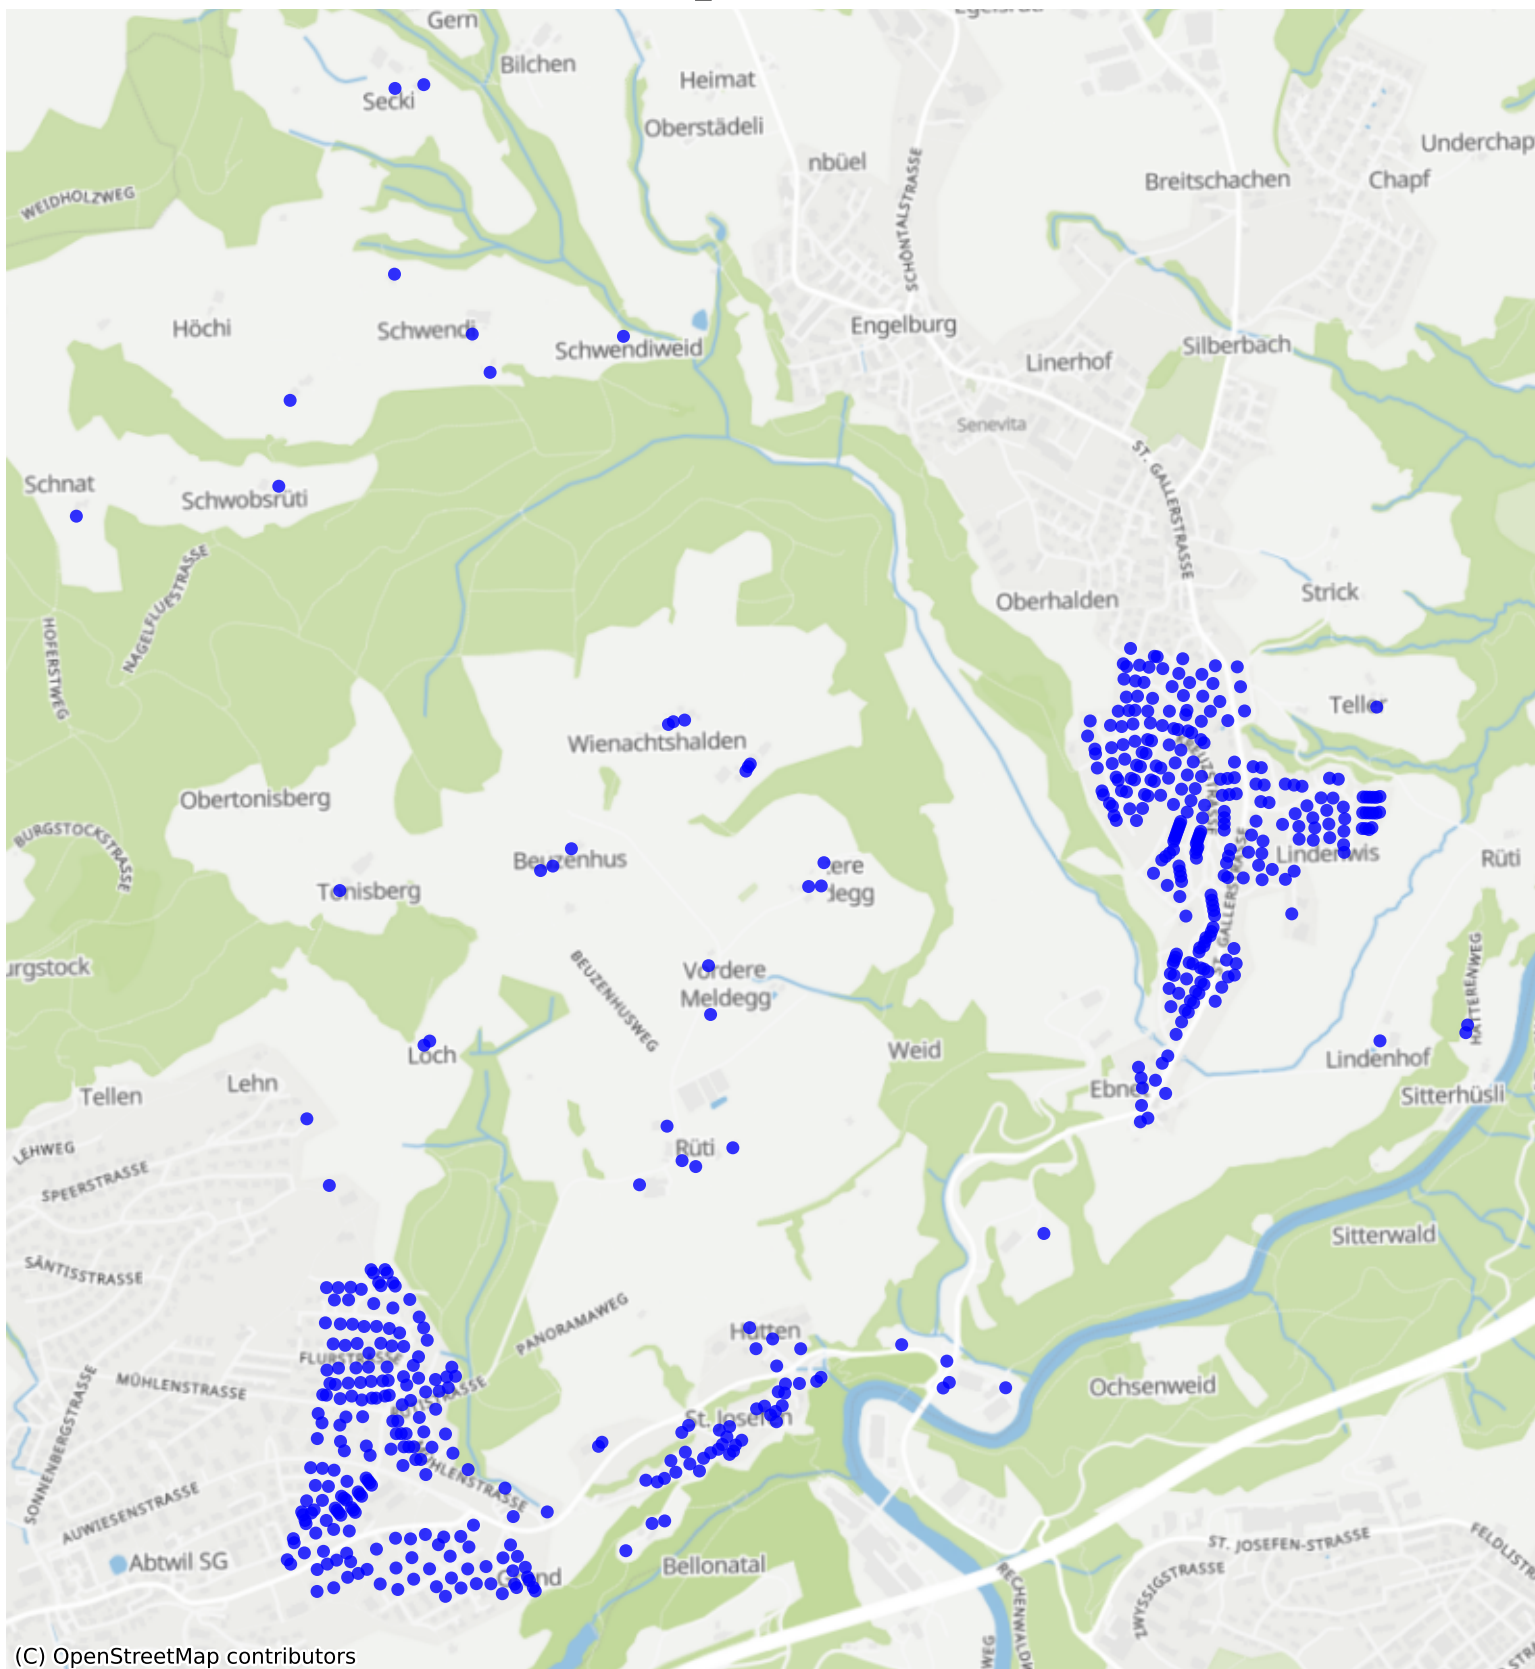

## Gaiserwald\_02: 1000 Haushalte

(C) OpenStreetMap contributors

[Feedback zur Route abgeben](#)