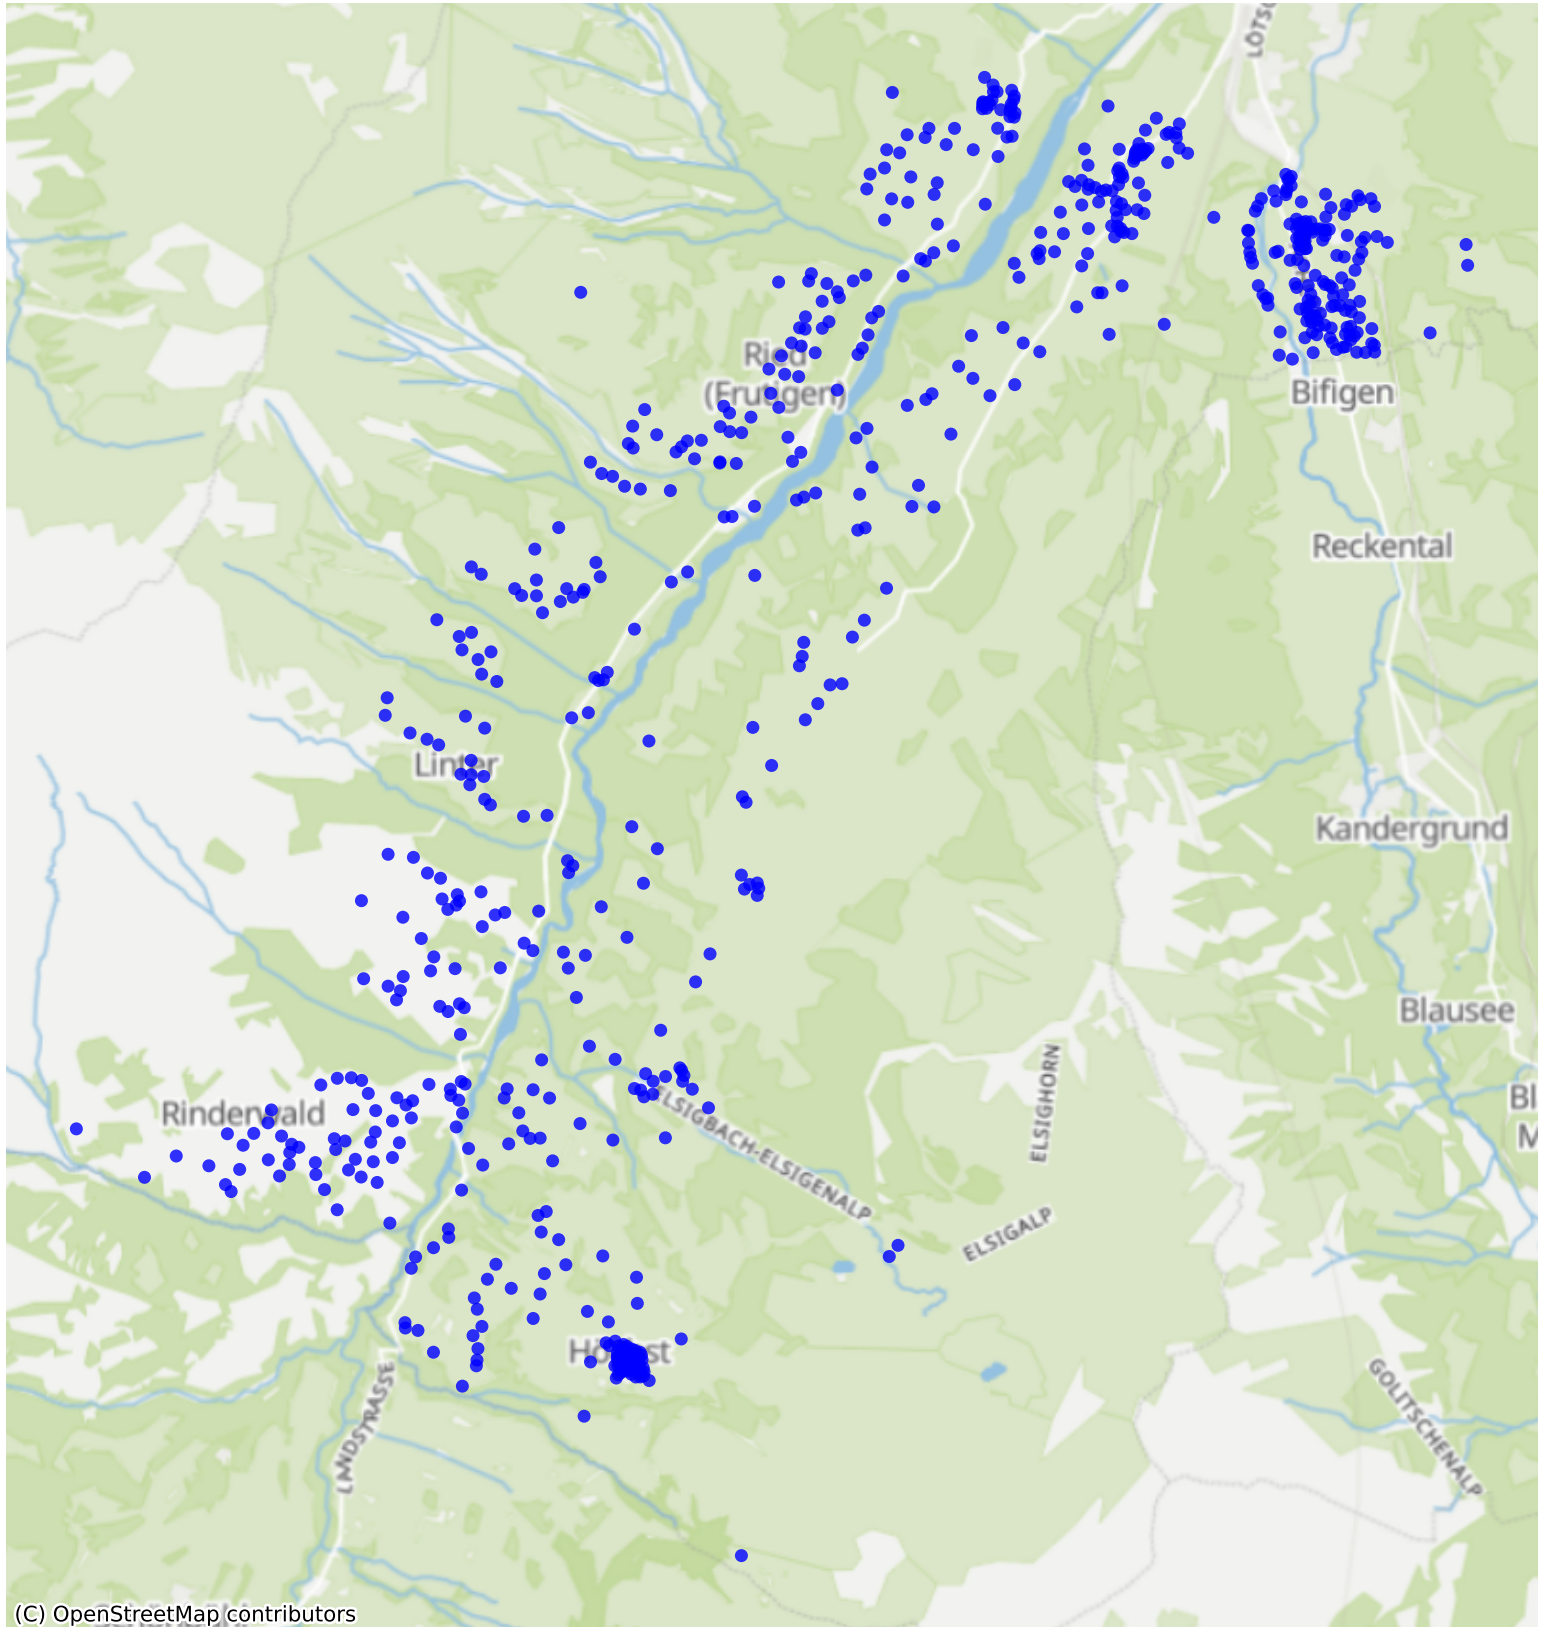

Frutigen_05: 1000 Haushalte

(C) OpenStreetMap contributors

Feedback zur Route abgeben