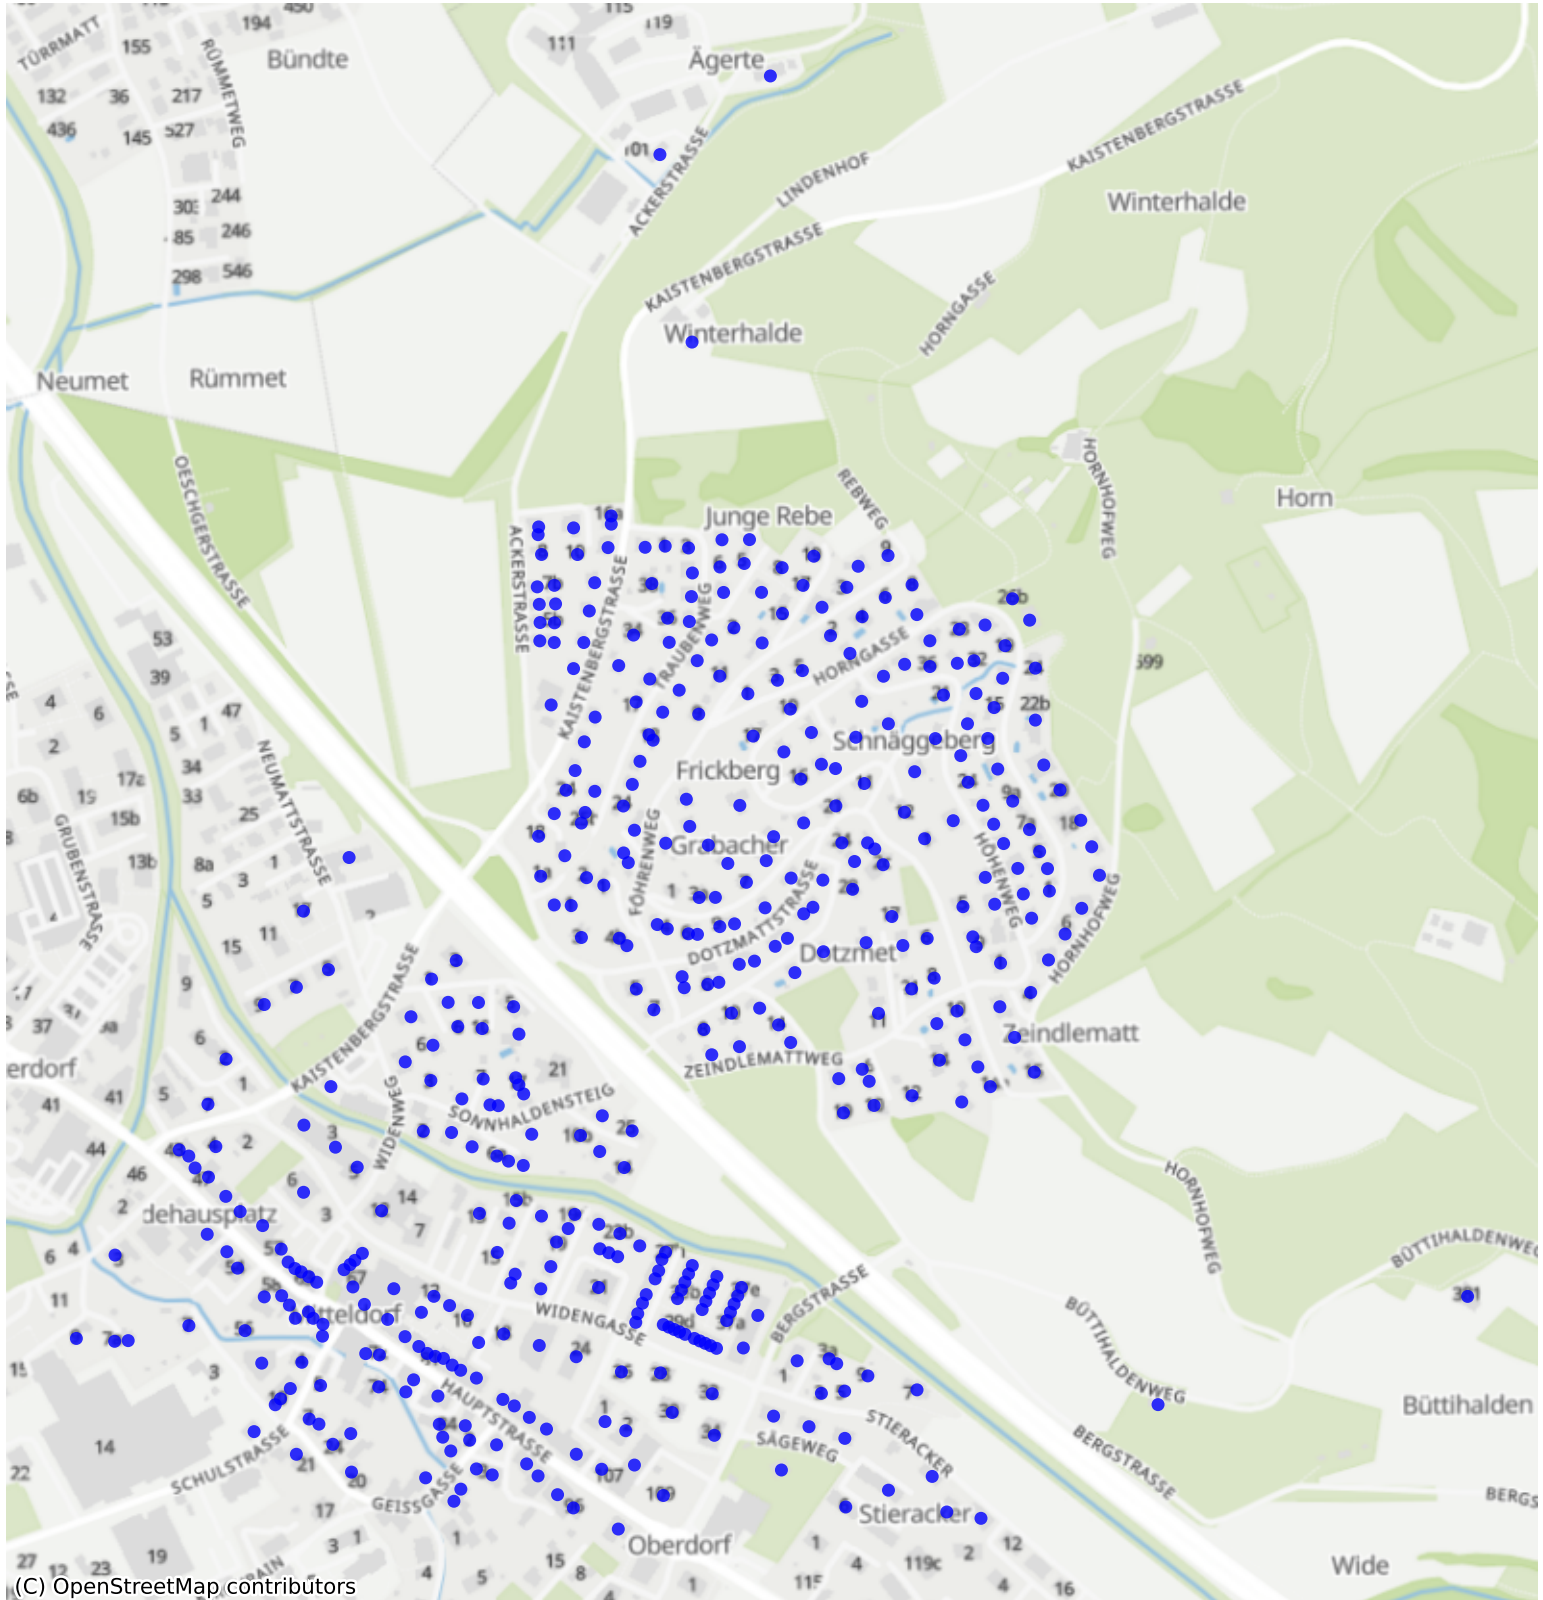

Frick_02: 999 Haushalte

(C) OpenStreetMap contributors

Feedback zur Route abgeben